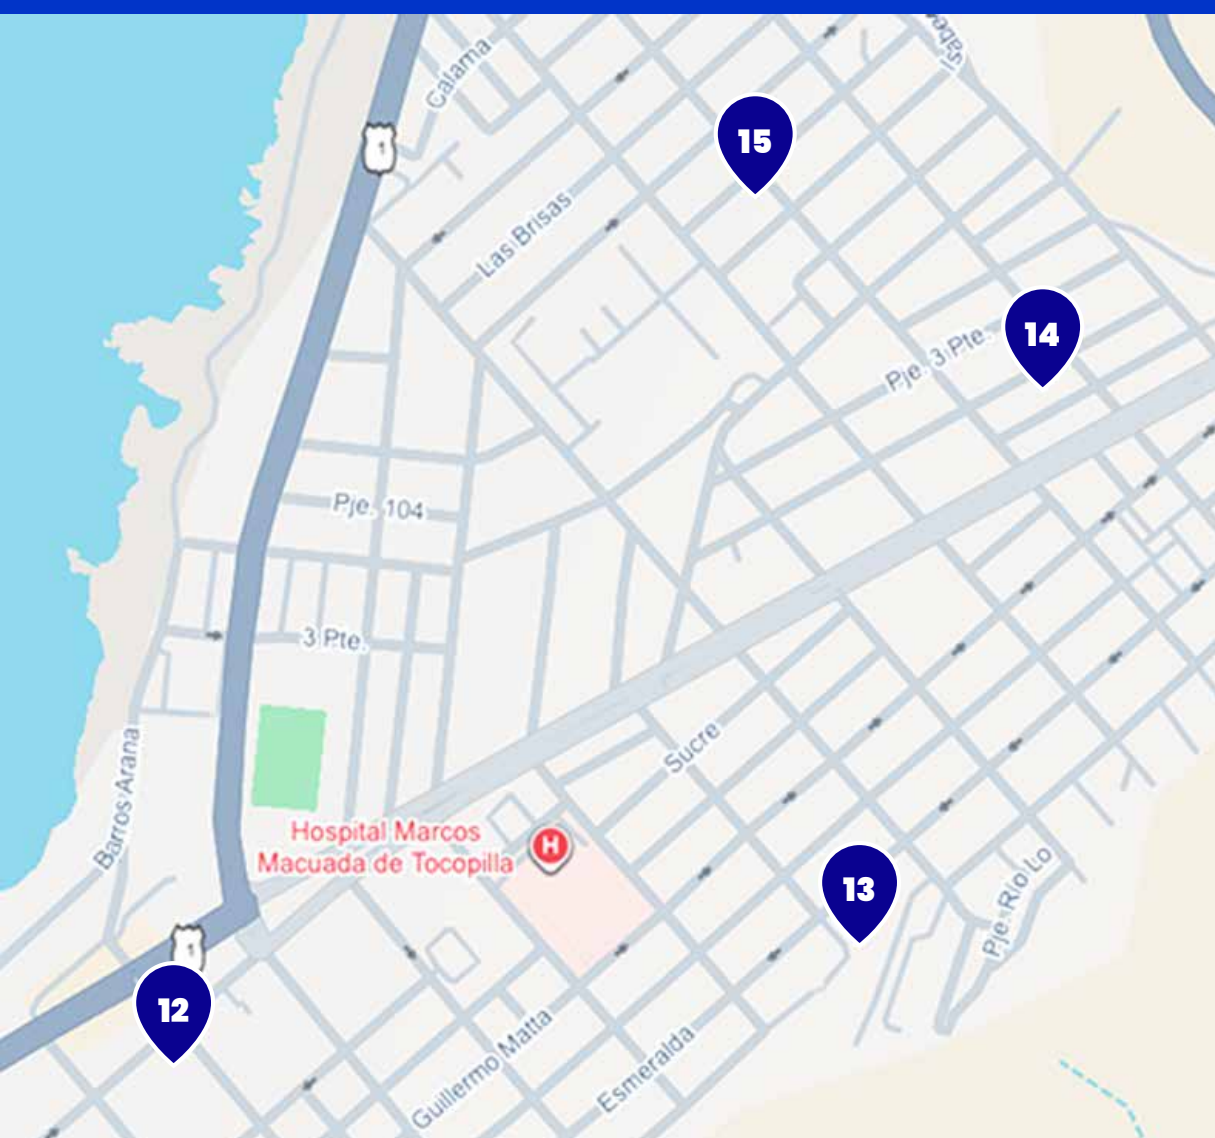

**ANTOFAGASTA
CONECTADO**
Transporte Público Regional

PUNTOS DE VENTA Y RECARGA BIPAY

TOCOPILLA

Encuentra el comercio más cercano
para recargar tus tarjetas del sistema

+56 42 256 5827

ANTOFAGASTA@BIPAY.CL

WWW.BIPAY.CL

@bipaychile

1 **Minimarket Feranto**
El Salvador 0401

2 **Emporio C**
Calle Calbuco 0296

3 **Bazar Doña Toñita**
Pje. Tacora 497

4 **Florencia**
Bolívar 1309

5 **La Tiendita de Paloma**
Entre Bolívar & 21 de Mayo

11 **Verdulería Luyan 2**
21 de Mayo 1880

12 **Kiosko Rosita**
Entre Cienfuegos & 21 de Mayo

13 **Kiosko Alejandra**
Pje. Esmeralda 2640

14 **Botillería Stragos**
Pje. Chorrillos 1290

15 **La Tentación 1**
Arica 3005

16 **La Tentación 2**
Pje. Punta Tames 684

17 **Mis Tres Amores**
Punta Atala 5046

ESCANEA EL CÓDIGO QR Y CONOCE TODA LA RED DE PUNTOS DE RECARGA BIPAY

+56 42 256 5827

ANTOFAGASTA@BIPAY.CL

WWW.BIPAY.CL

@bipaychile