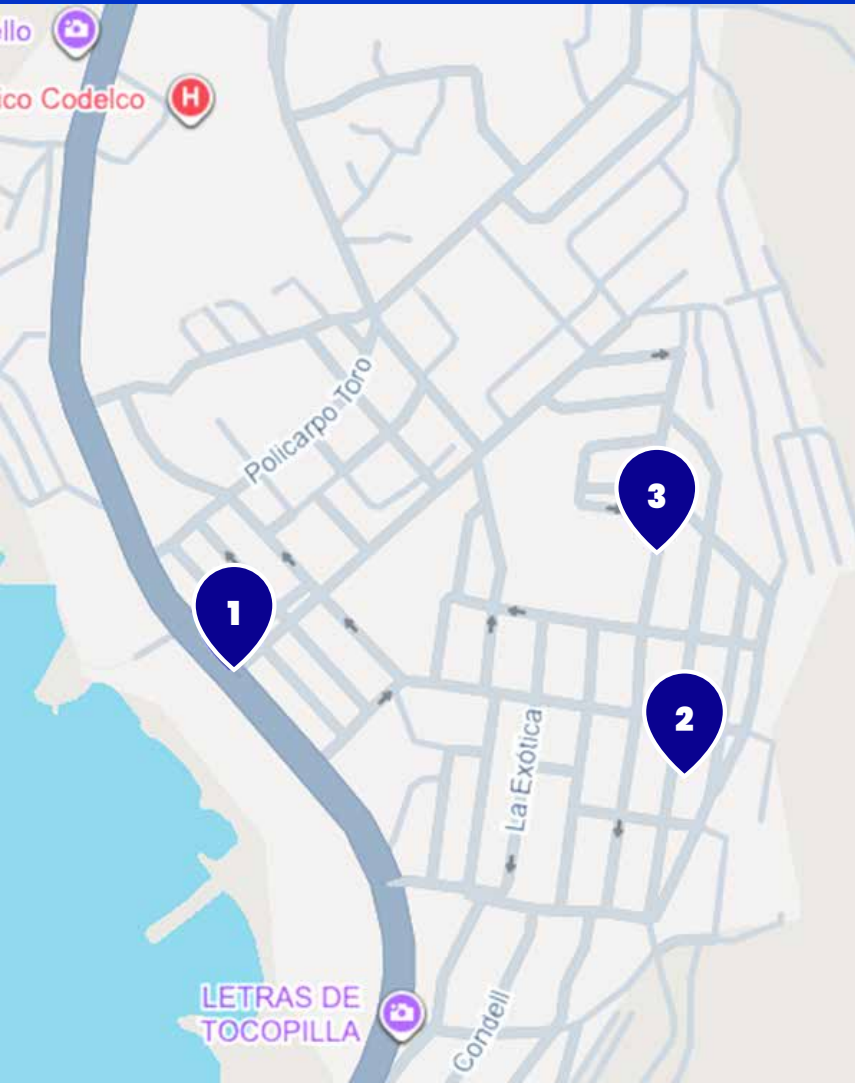

**ANTOFAGASTA
CONECTADO**
Transporte Público Regional

PUNTOS DE VENTA Y RECARGA BIPAY

TOCOPILLA

Encuentra el comercio más cercano
para recargar tus tarjetas del sistema

+56 42 256 5827

ANTOFAGASTA@BIPAY.CL

WWW.BIPAY.CL

@bipaychile

1 **Minimarket Feranto**
El Salvador 0401

2 **Emporio C**
Calle Calbuco 0296

3 **Bazar Doña Toñita**
Pje. Tacora 497

4 **Florencia**
Bolívar 1309

5 **La Tiendita de Paloma**
Entre Bolívar & 21 de Mayo

11 **Verdulería Luyan 2**
21 de Mayo 1880

12 **Kiosko Rosita**
Entre Cienfuegos & 21 de Mayo

13 **Kiosko Alejandra**
Pje. Esmeralda 2640

14 **Botillería Stragos**
Pje. Chorrillos 1290

15 **La Tentación 1**
Arica 3005

16 **La Tentación 2**
Pje. Punta Tames 684

17 **Mis Tres Amores**
Punta Atala 5046

ESCANEA EL CÓDIGO QR Y CONOCE TODA LA RED DE PUNTOS DE RECARGA BIPAY

+56 42 256 5827

ANTOFAGASTA@BIPAY.CL

WWW.BIPAY.CL

@bipaychile