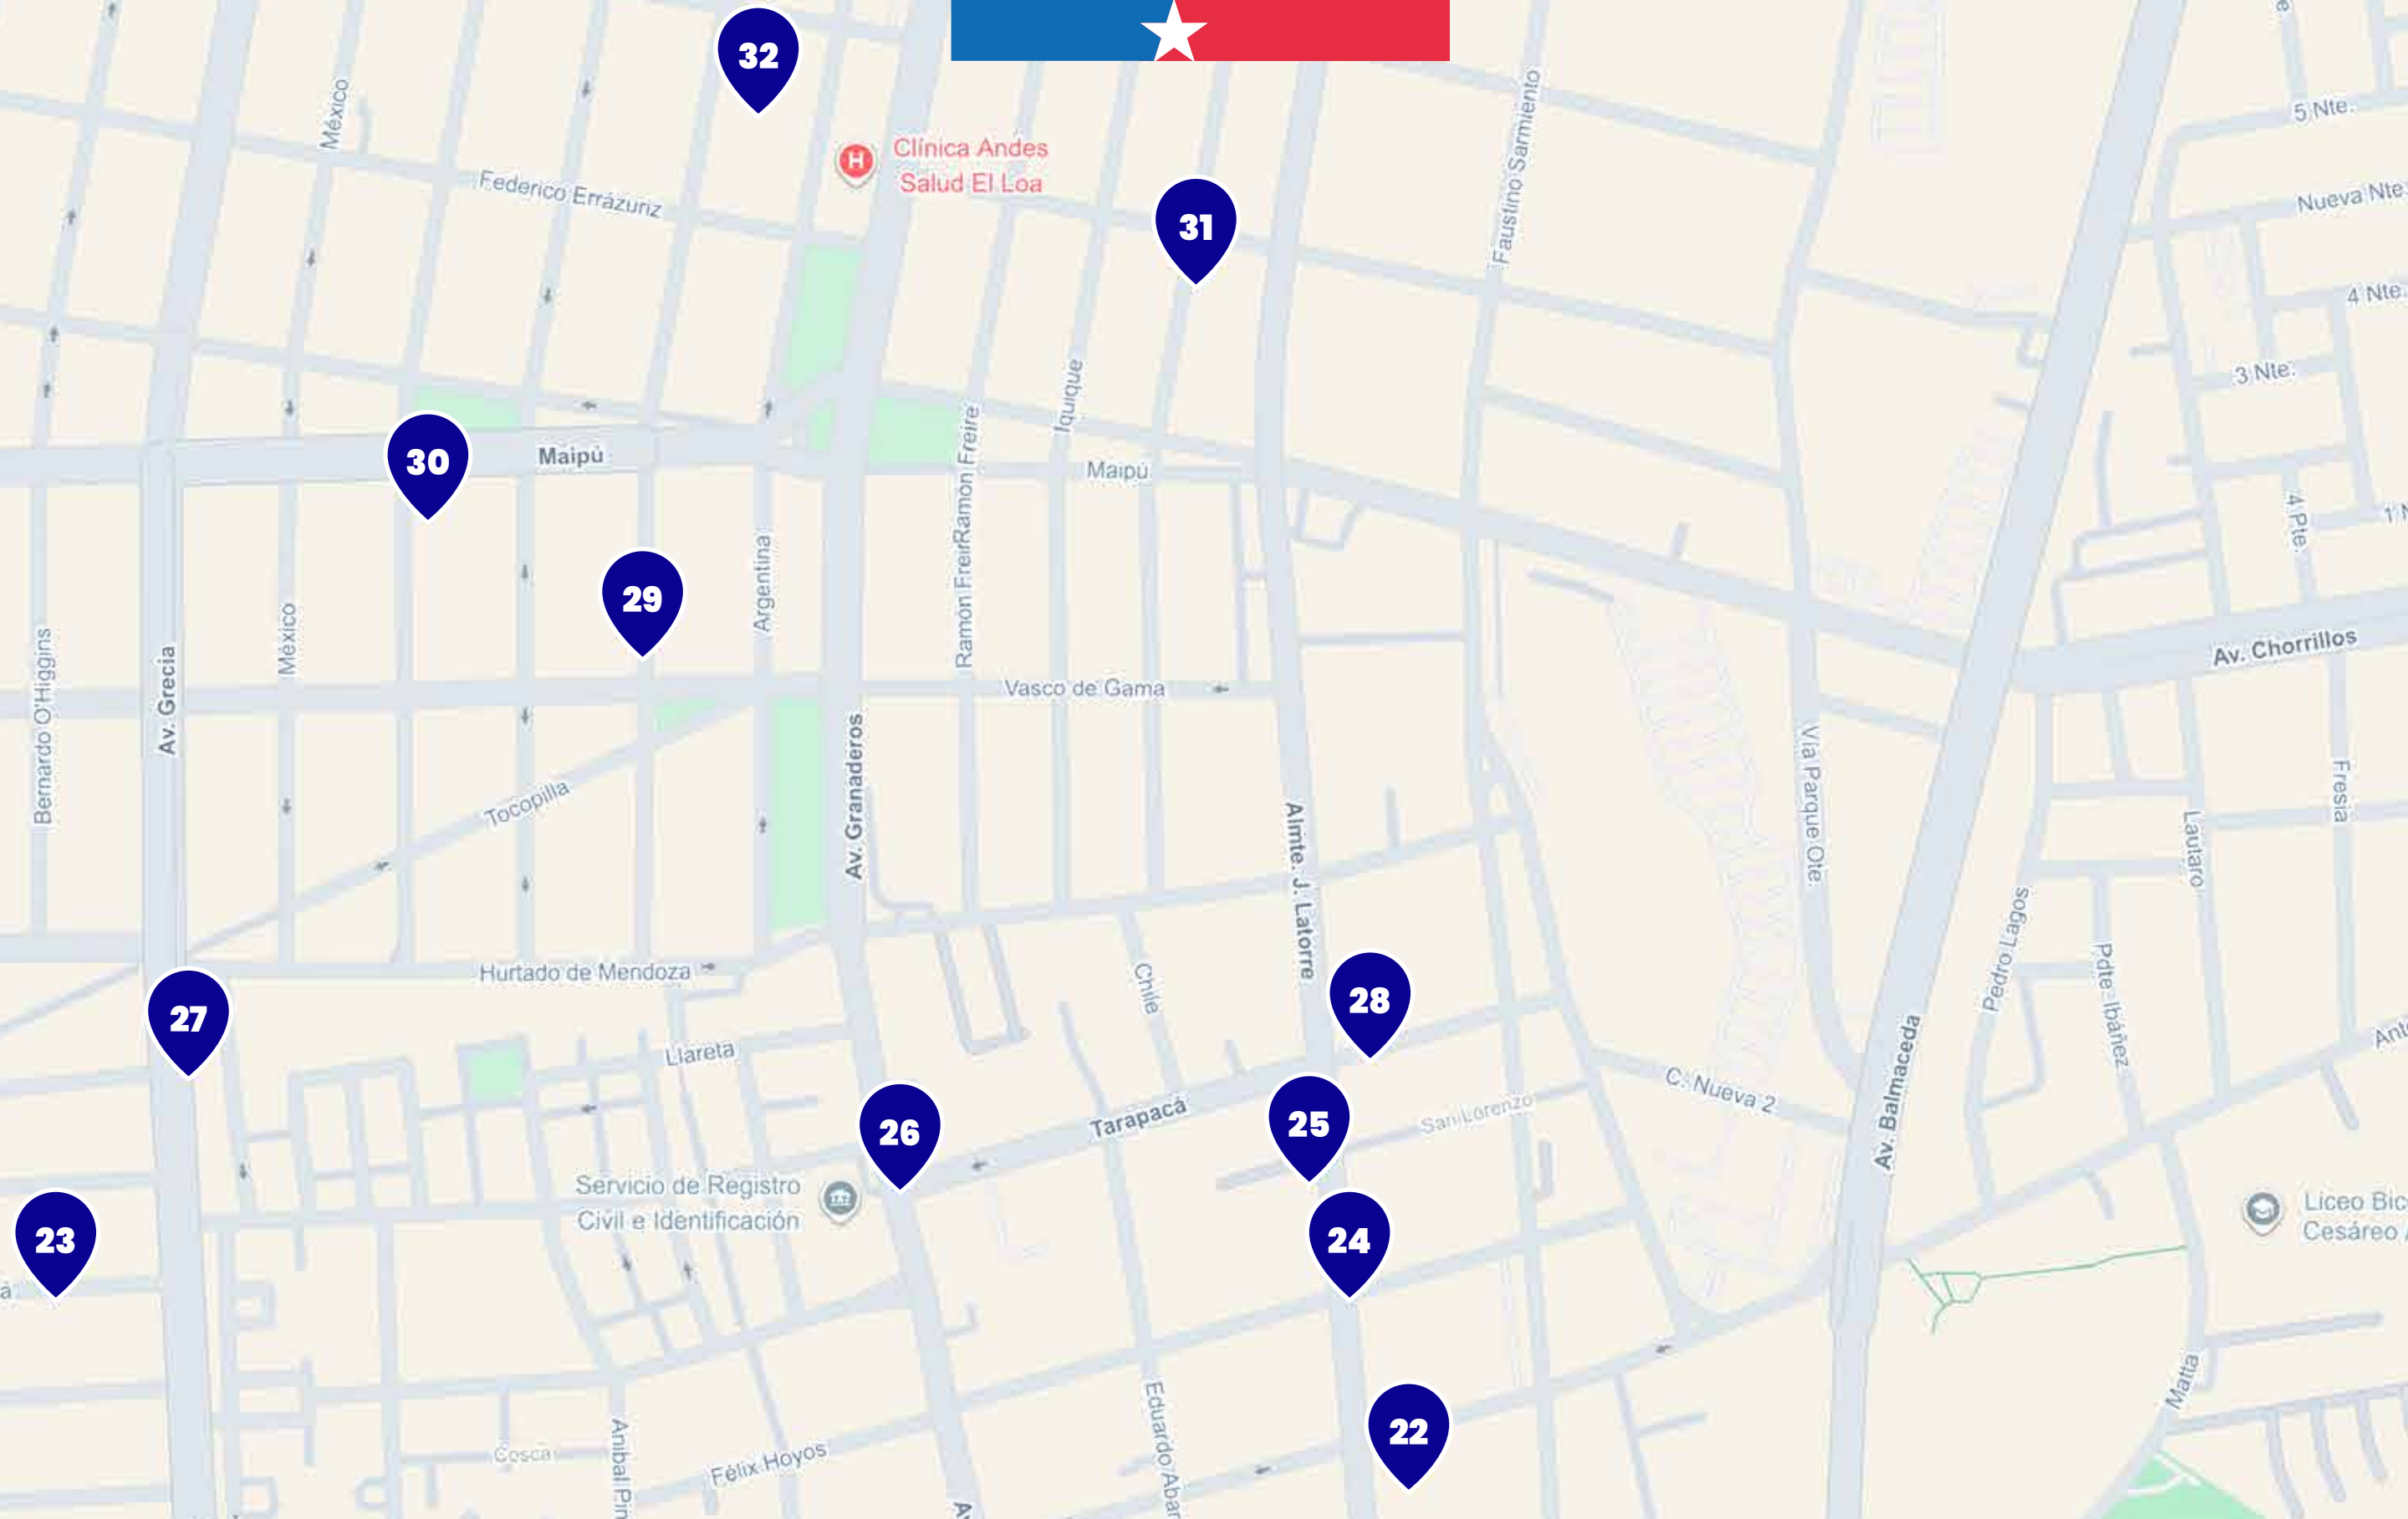

22 Confecciones Pilar Antofagasta 1965	25 Dulce Secreto Almirante J. Latorre 1301	28 El Rey de La Limpieza Tarapacá 1968	31 Almacén Renacer Federico Errázuriz 2129
23 Almacén Matías Tarapacá 2664	26 Papeles Gráficos Av. Granaderos 2305	29 Almacén Gabriel Costa Rica 2608	32 Mis Hijos Hernán Cortés 2279
24 Almacén Luz Y Zoe Almirante J. Latorre 2207	27 Nony Avenida Grecia 2435	30 Librería de Audio Maipú 2399	

ESCANEA EL CÓDIGO QR Y CONOCE TODA LA RED DE PUNTOS DE RECARGA BIPAY