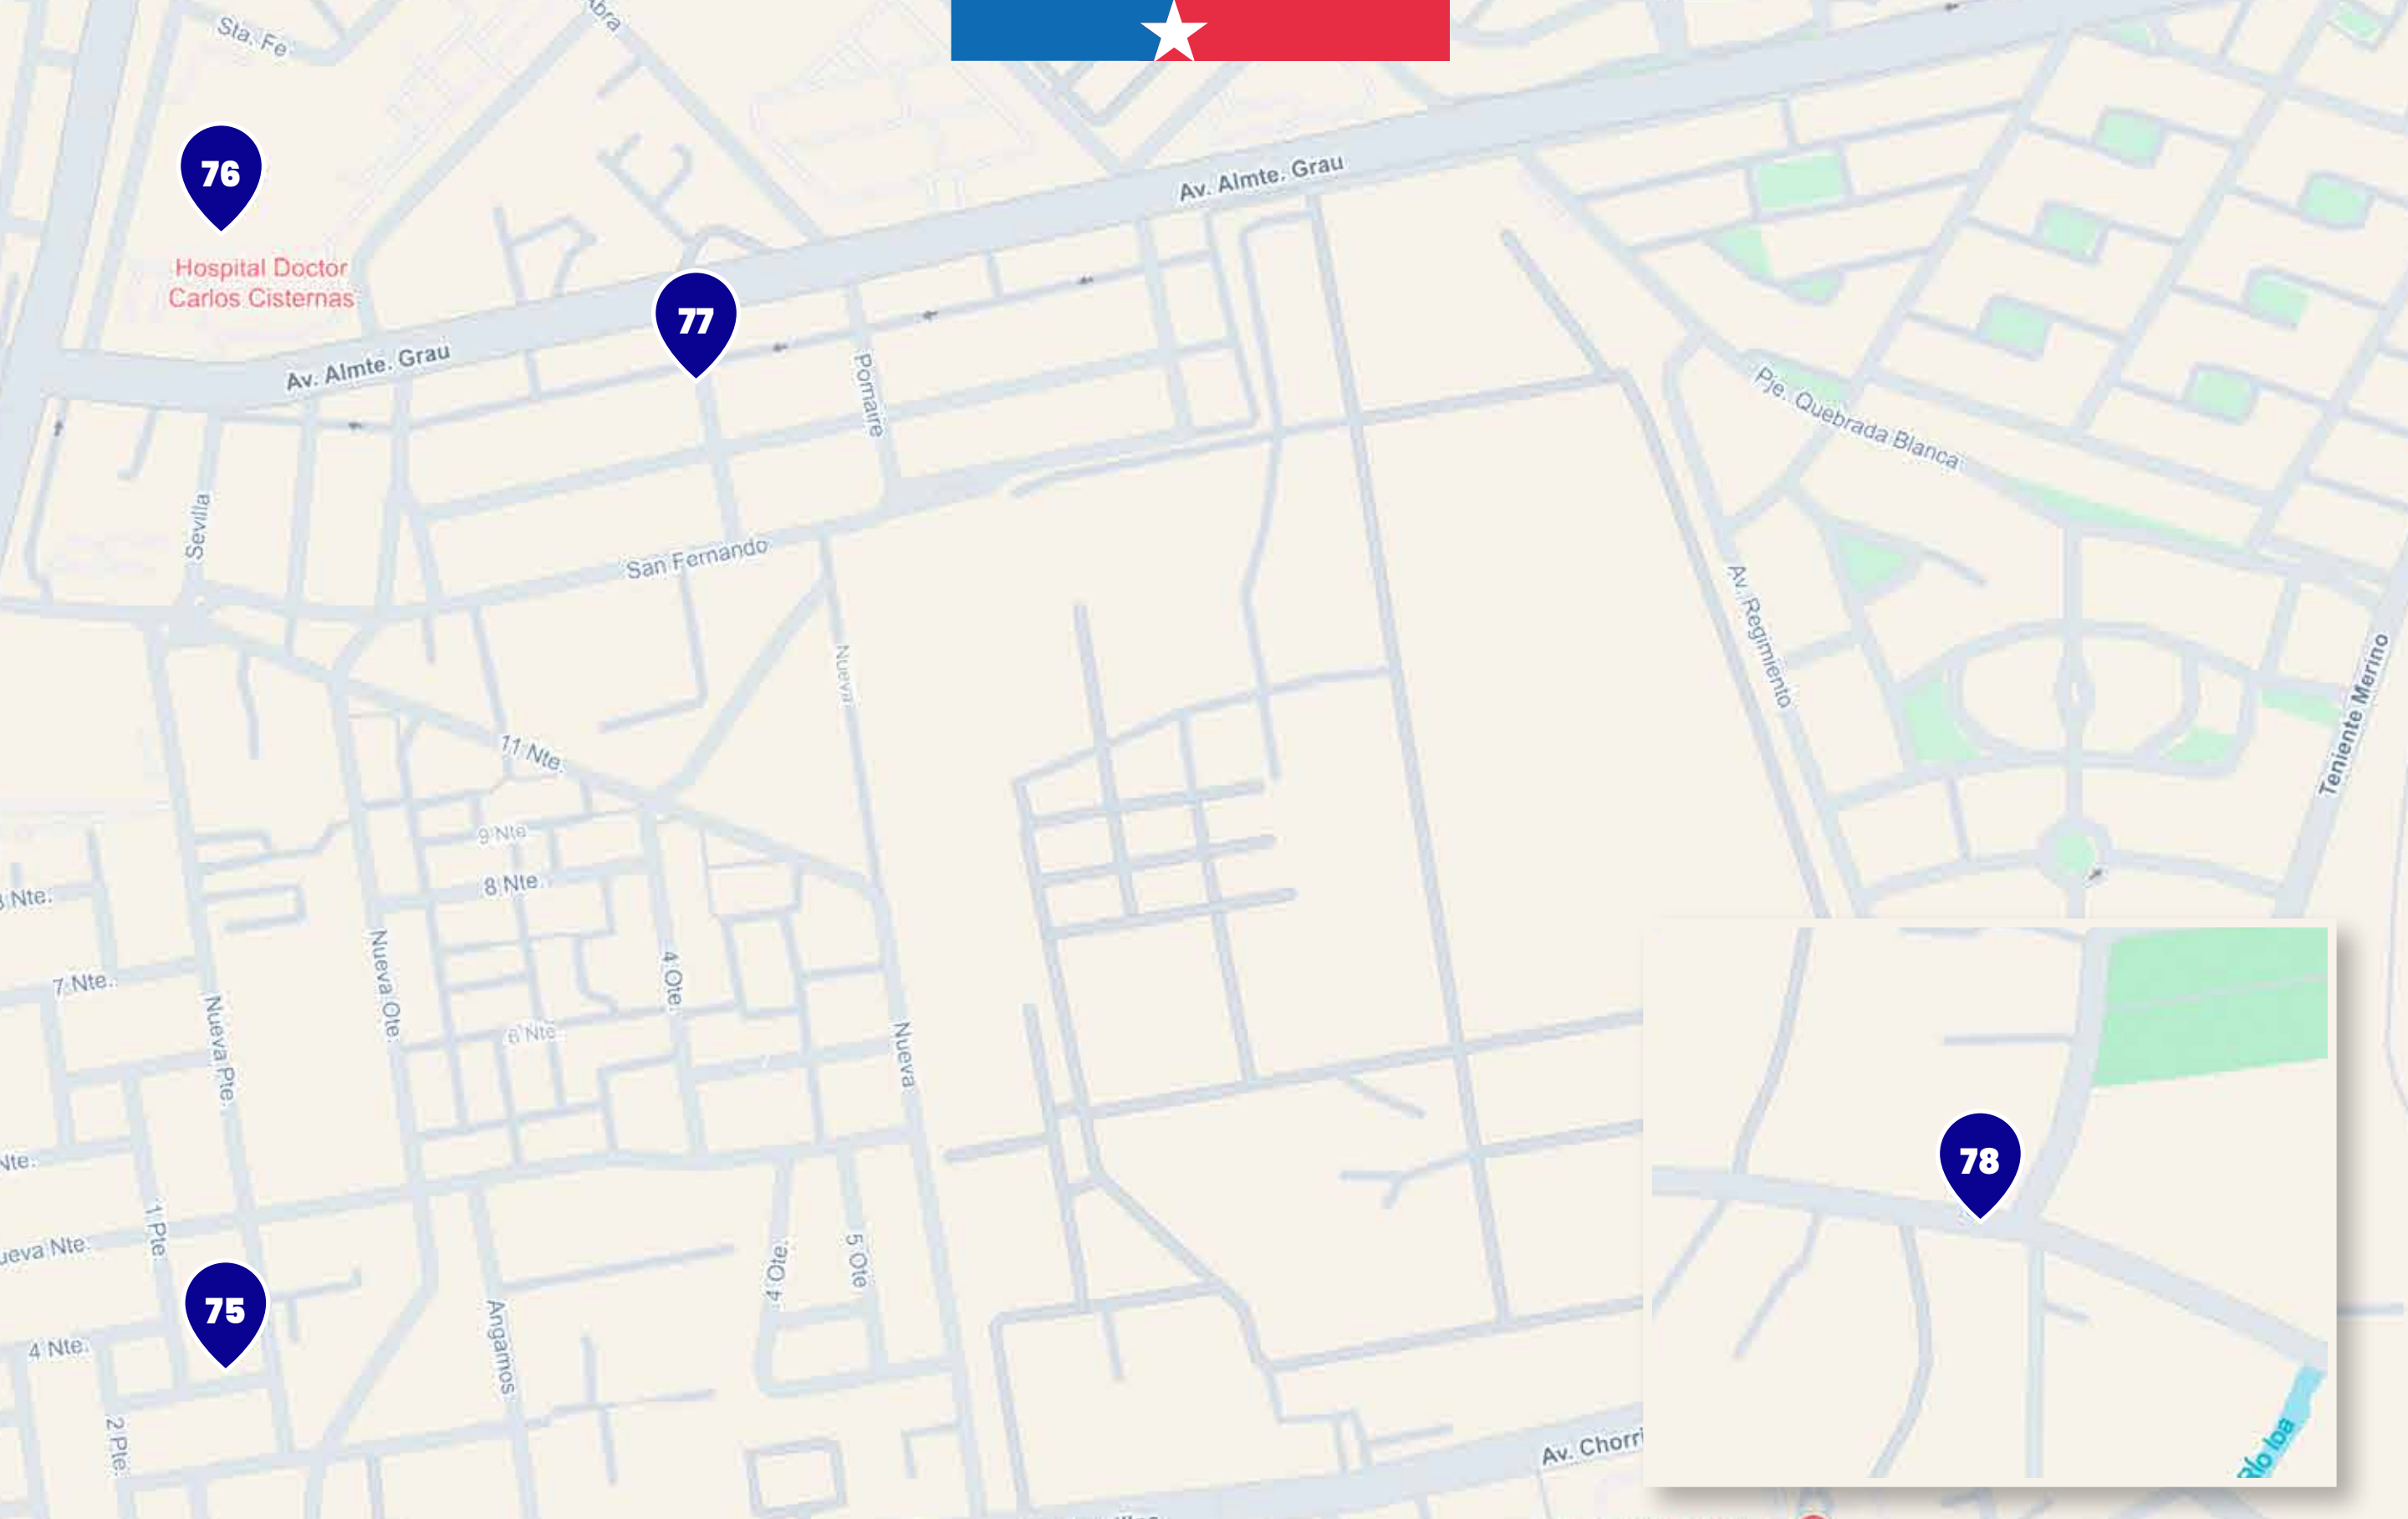

75 Almacén Laura
Nueva Poniente 2676

76 Don Chuma
Almirante Grau 1490

77 Librería Grau
Av. Grau 1295

78 Almacén Javier
Avenida La Paz 622 A

Chuquicamata

79 El Tomacho
Latorre 837