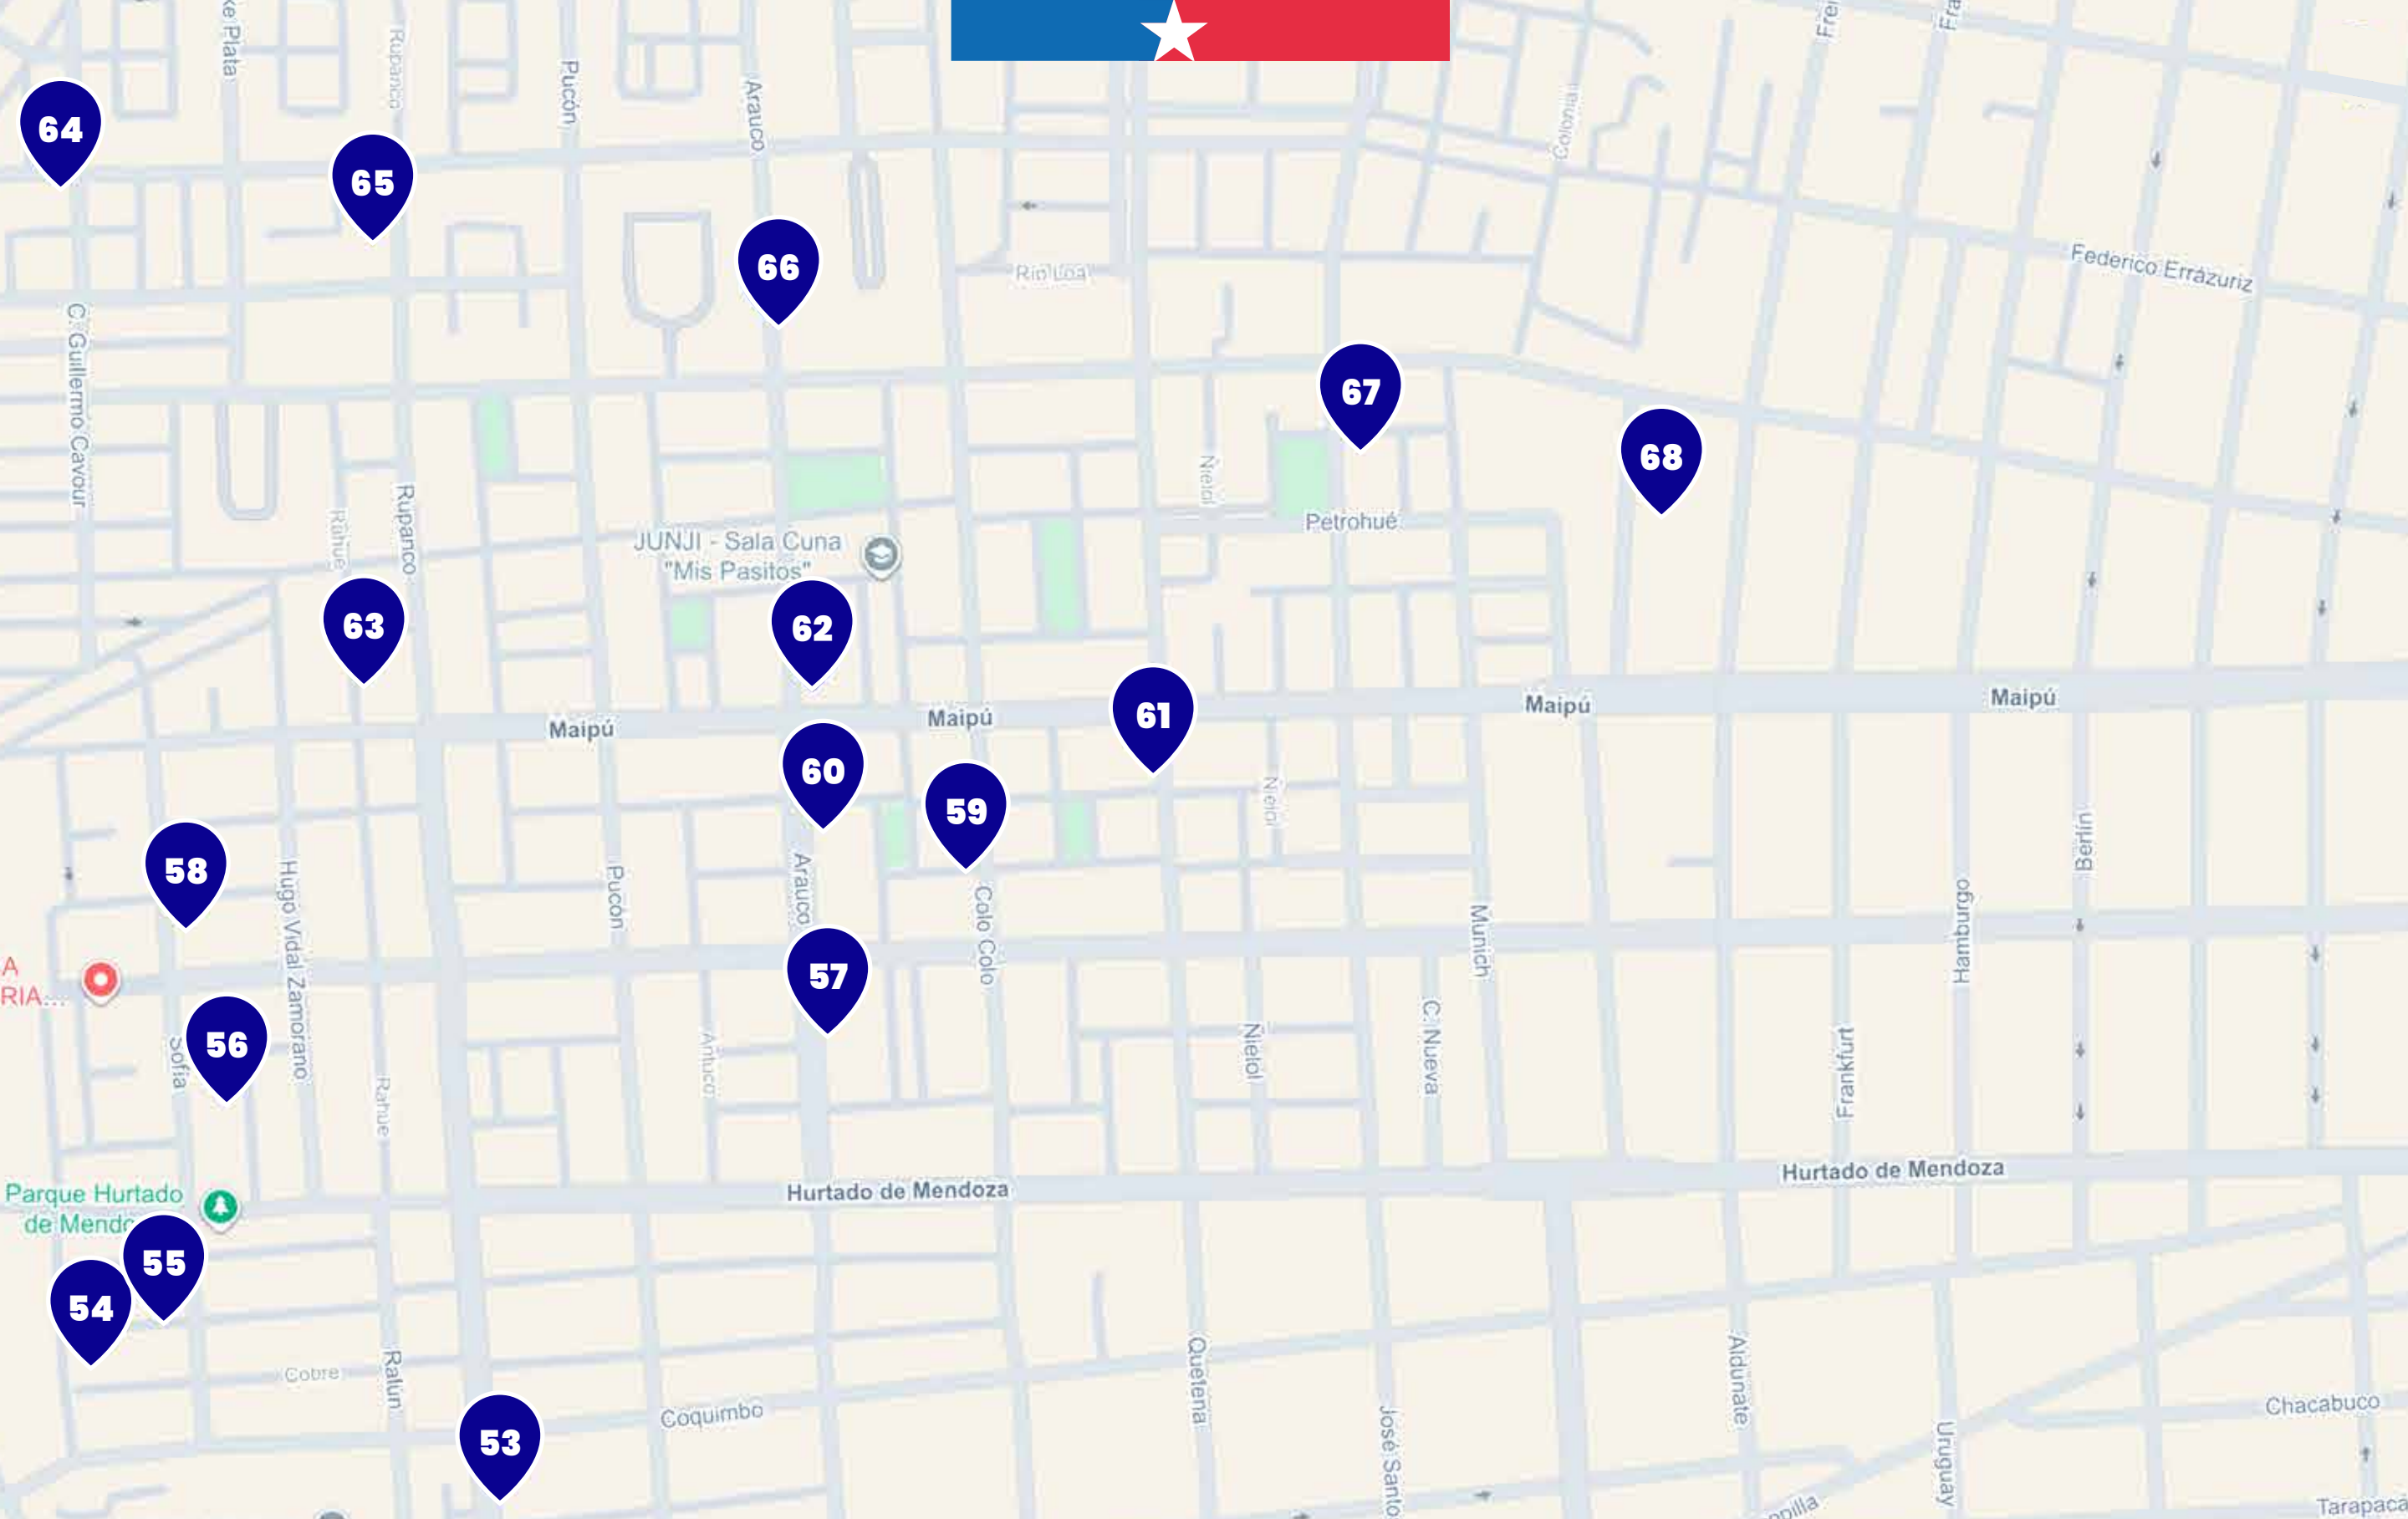

ANTOFAGASTA@BIPAY.CL

WWW.BIPAY.CL

@bipaychile

46 Almacén El Medina
Cobija 3168

48 Almacén Sanca
y Condori
Aldunate 1598

50 Almacén El Tigre
Arauco 1802

52 Kurmi
Antofagasta 3637

47 Minimarket
Fernandito
Irene Frei 3097

49 Isaac Echeverría
Pasaje Línea Dos 1623

51 Minimarket
Tunumpa
Aldunate 1902

ESCANEA EL CÓDIGO QR Y CONOCE TODA
LA RED DE PUNTOS DE RECARGA BIPAY

+56 42 256 5827

ANTOFAGASTA@BIPAY.CL

WWW.BIPAY.CL

@bipaychile

- | | | | |
|---|--|--|---|
| 53
Camila 1
Rupanco 2487 | 57
El Trébol
Vasco de Gama 3397 | 61
Almacén Ángel
Maipú 3201 | 65
Almacén Mayta
Rupanco 2878 |
| 54
Almacén San Cristobal
Pasaje El Sol 3846 | 58
Librería Claudia
Sofía 2635 | 62
Coni y Nacho
Arauco 2725 | 66
Almacén Suybel
Arauco 2842 |
| 55
Almacén Anahí
Sofía 2484 | 59
Minimarket Juanita
Colo Colo 2644 | 63
Almacén Paty
Rahue 2731 | 67
El Castillo
Stgo. Humberstone 2787 |
| 56
Almacén Malku
Isabel la Católica 3739 | 60
Almacén Manzanito
Calle Arauco 3154 | 64
Pollos Camila
Guillermo Cavour 2902 | 68
Los Mellizos
Colonia 2779 |