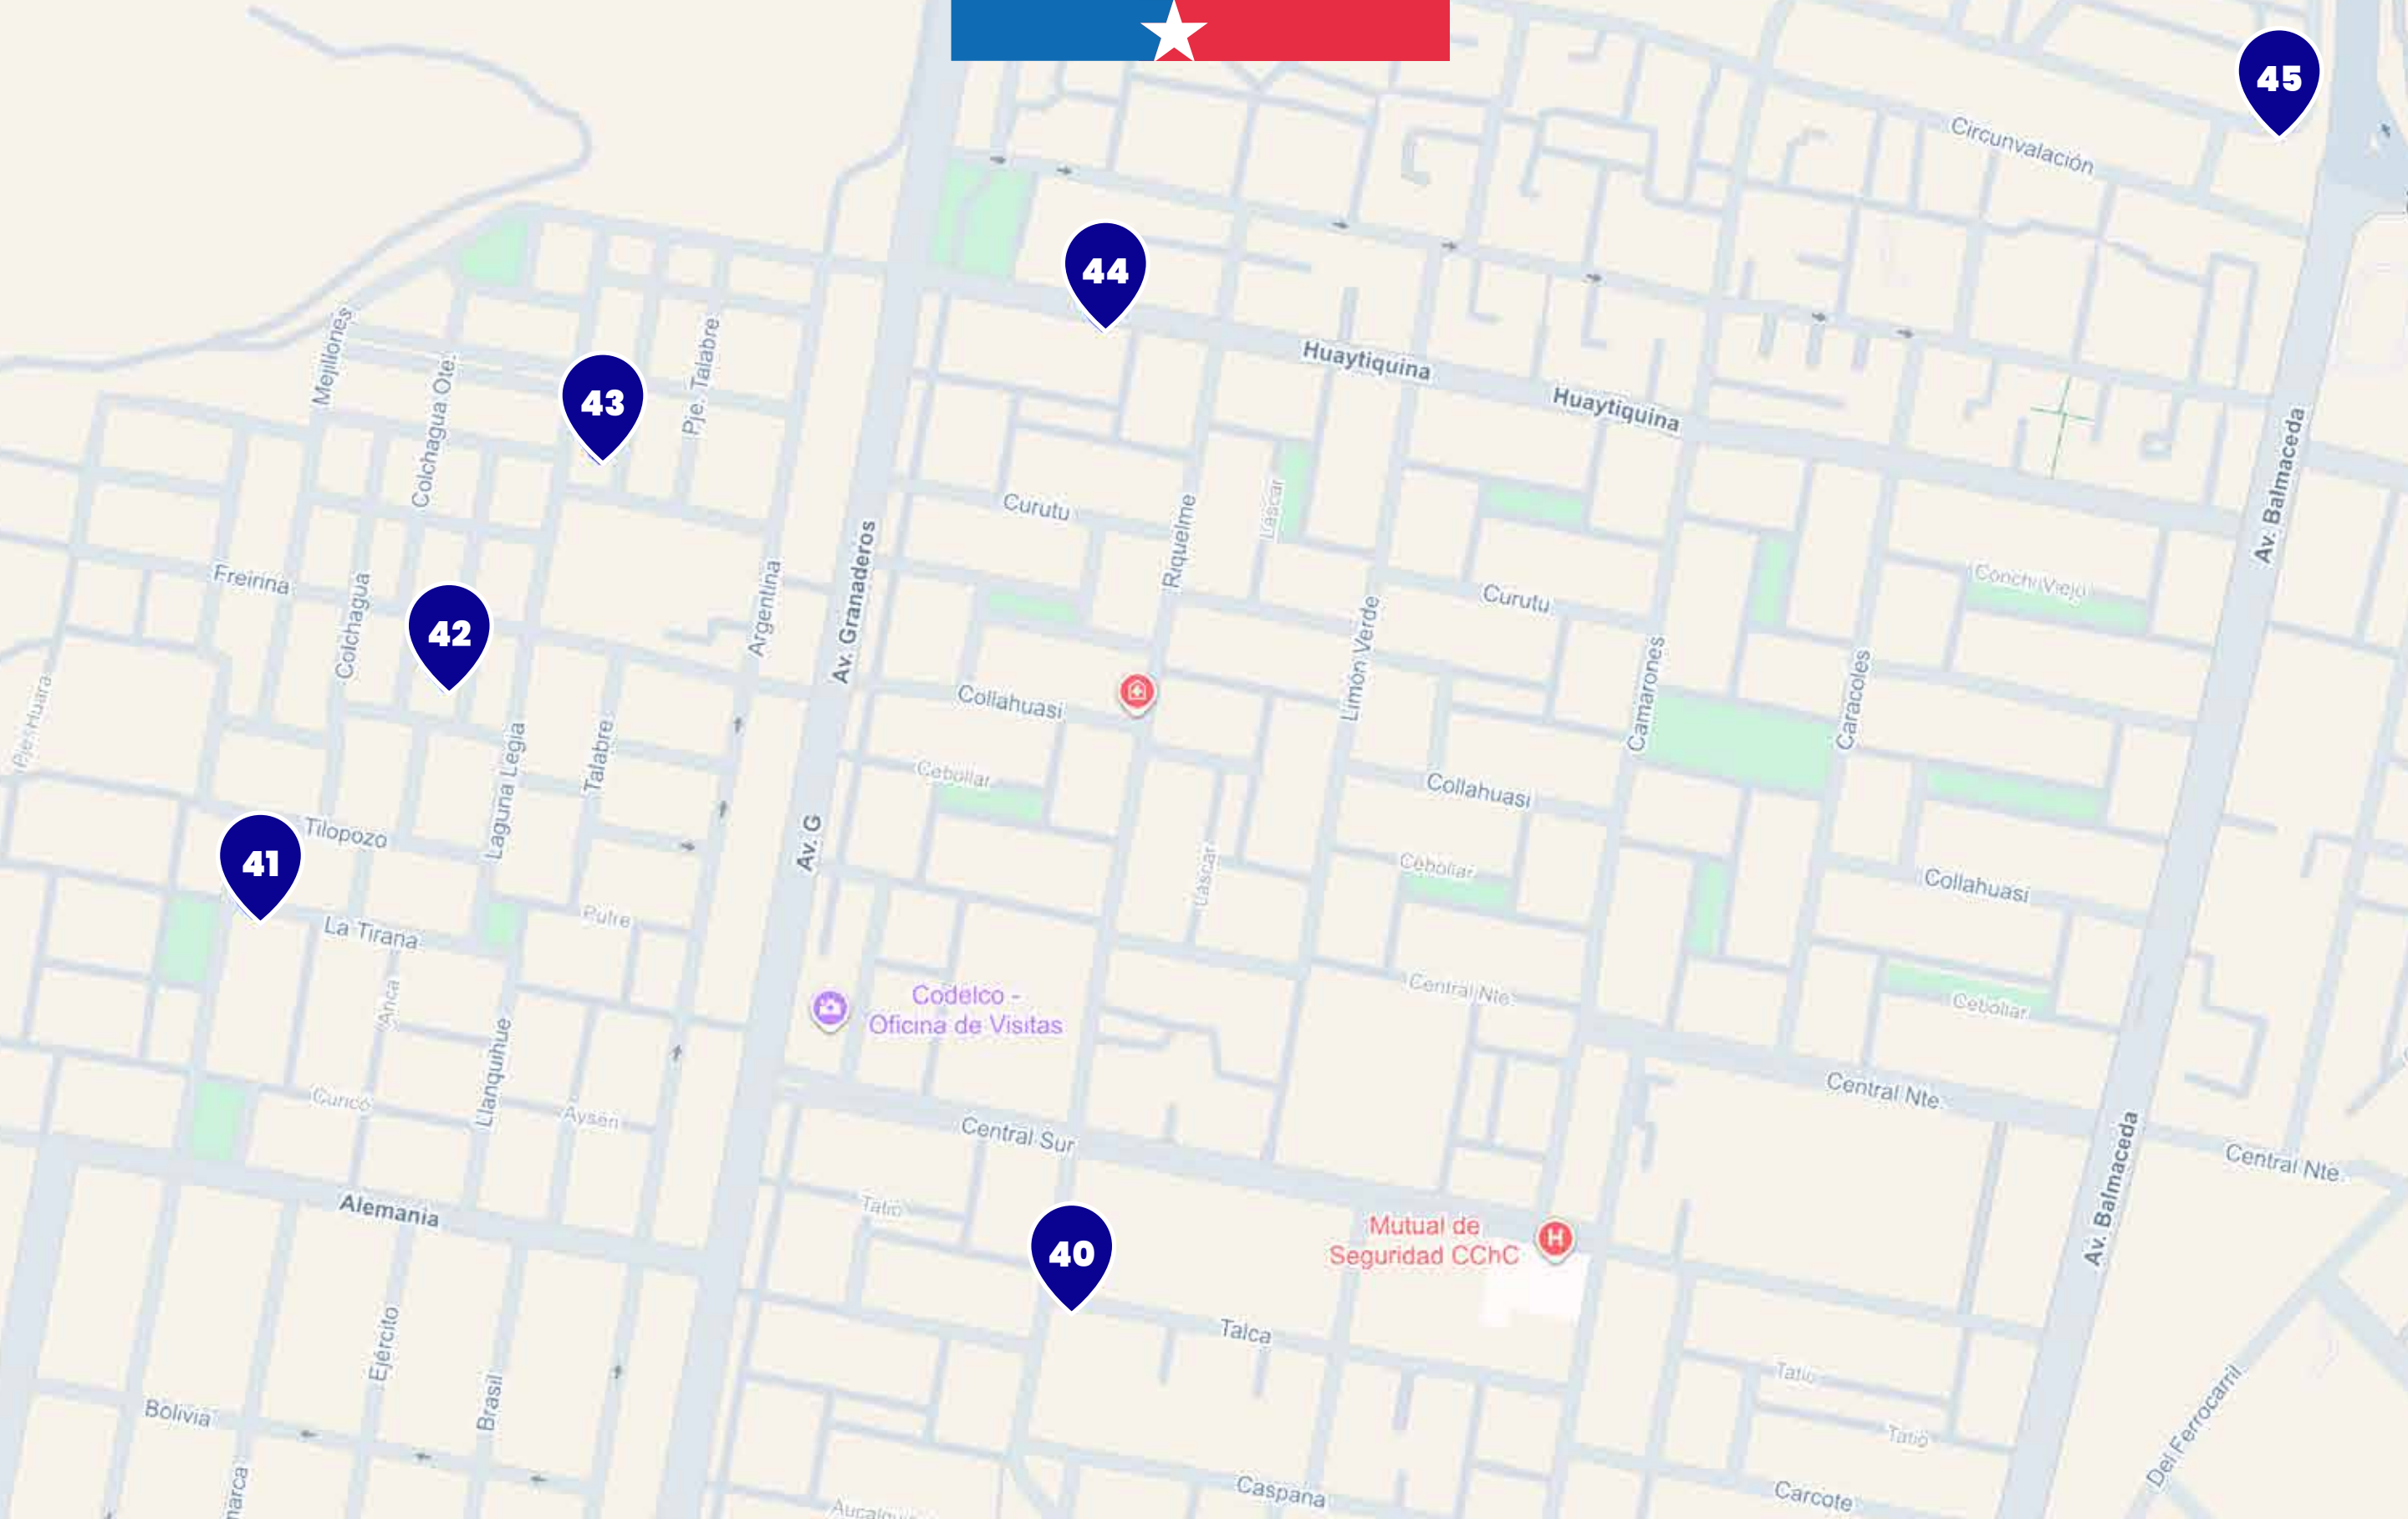

ESCANEA EL CÓDIGO QR Y CONOCE TODA LA RED DE PUNTOS DE RECARGA BIPAY

33 Almacén Intikilla
Hernán Cortés 2678

35 Tabaquería Samcasiña
Av. Granaderos 3657

37 Almacén Mis Peques
Grecia 3498

39 Minimarket Sol
Proyecto Torre Dos 3650

34 Almacén San Rafael
Arturo Prat 1641

36 Almacén Teresita
Brasil 3549

38 Almacén Yessica
Canadá 2523

ESCANEA EL CÓDIGO QR Y CONOCE TODA LA RED DE PUNTOS DE RECARGA BIPAY

+56 42 256 5827

ANTOFAGASTA@BIPAY.CL

WWW.BIPAY.CL

@bipaychile

40

Almacén Riquelme
Riquelme 3939

42

Almacén Don Héctor
Laguna Lejía 4136

44

Minimarket San Nicolás
Incahuasi 4406

41

Minimarket Rita
Talca 4027

43

Almacén Zenteno
Laguna Lejía 4271

45

Almacén Ruth
Charles Brinckerhoff 1528

ESCANEA EL CÓDIGO QR Y CONOCE TODA LA RED DE PUNTOS DE RECARGA BIPAY

+56 42 256 5827