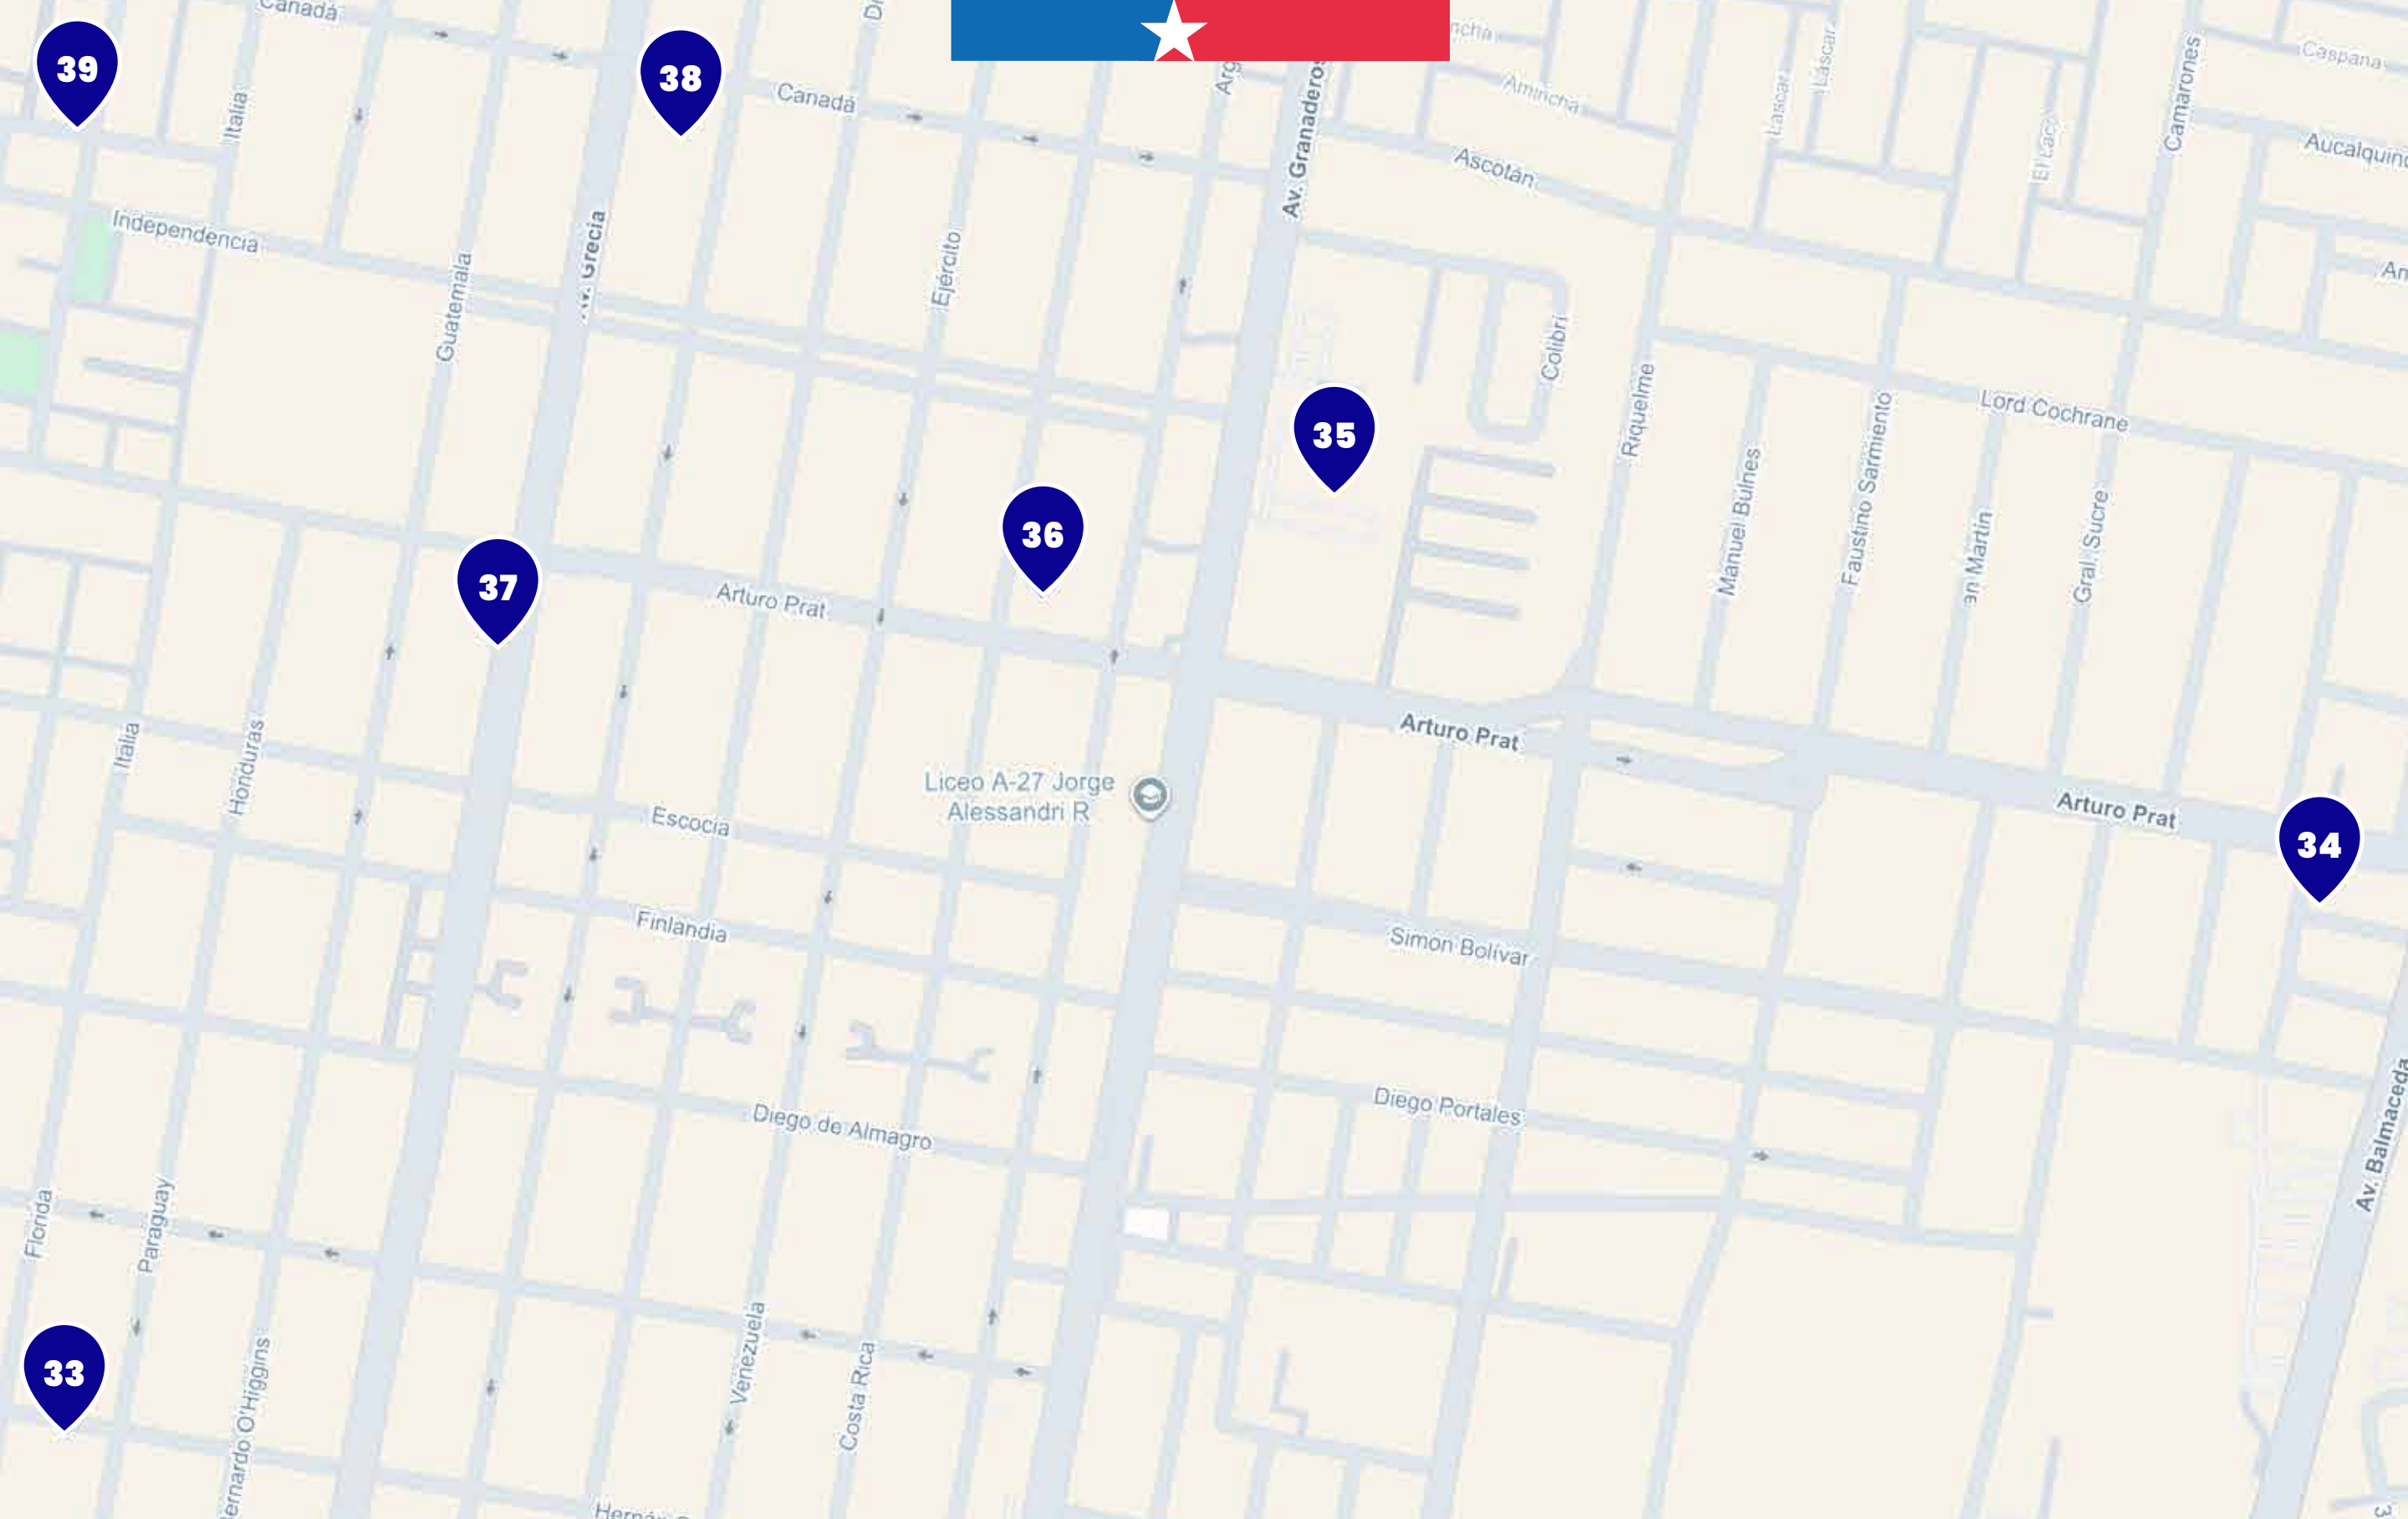

13 Librería Abba
Vicuña Mackenna 2566

14 Almacén Yamila
Granaderos 1702

15 Minimarket California
Eleuterio Ramírez 2602

16 Almacén Copacabana
El Loa 2663

17 Kiosco Número Tres
Eleuterio Ramírez 1915

18 LOA
Latorre 1908

WWW.BIPAY.CL

@bipaychile

- | | | | |
|---|---|---|---|
| 22 Confecciones Pilar
Antofagasta 1965 | 25 Dulce Secreto
Almirante J. Latorre 1301 | 28 El Rey de La Limpieza
Tarapacá 1968 | 31 Almacén Renacer
Federico Errázuriz 2129 |
| 23 Almacén Matías
Tarapacá 2664 | 26 Papeles Gráficos
Av. Granaderos 2305 | 29 Almacén Gabriel
Costa Rica 2608 | 32 Mis Hijos
Hernán Cortés 2279 |
| 24 Almacén Luz Y Zoe
Almirante J. Latorre 2207 | 27 Nony
Avenida Grecia 2435 | 30 Librería de Audio
Maipú 2399 | |

ESCANEA EL CÓDIGO QR Y CONOCE TODA LA RED DE PUNTOS DE RECARGA BIPAY

33 Almacén Intikilla
Hernán Cortés 2678

35 Tabaquería Samcasiña
Av. Granaderos 3657

37 Almacén Mis Peques
Grecia 3498

39 Minimarket Sol
Proyecto Torre Dos 3650

34 Almacén San Rafael
Arturo Prat 1641

36 Almacén Teresita
Brasil 3549

38 Almacén Yessica
Canadá 2523

ESCANEA EL CÓDIGO QR Y CONOCE TODA LA RED DE PUNTOS DE RECARGA BIPAY

+56 42 256 5827

ANTOFAGASTA@BIPAY.CL