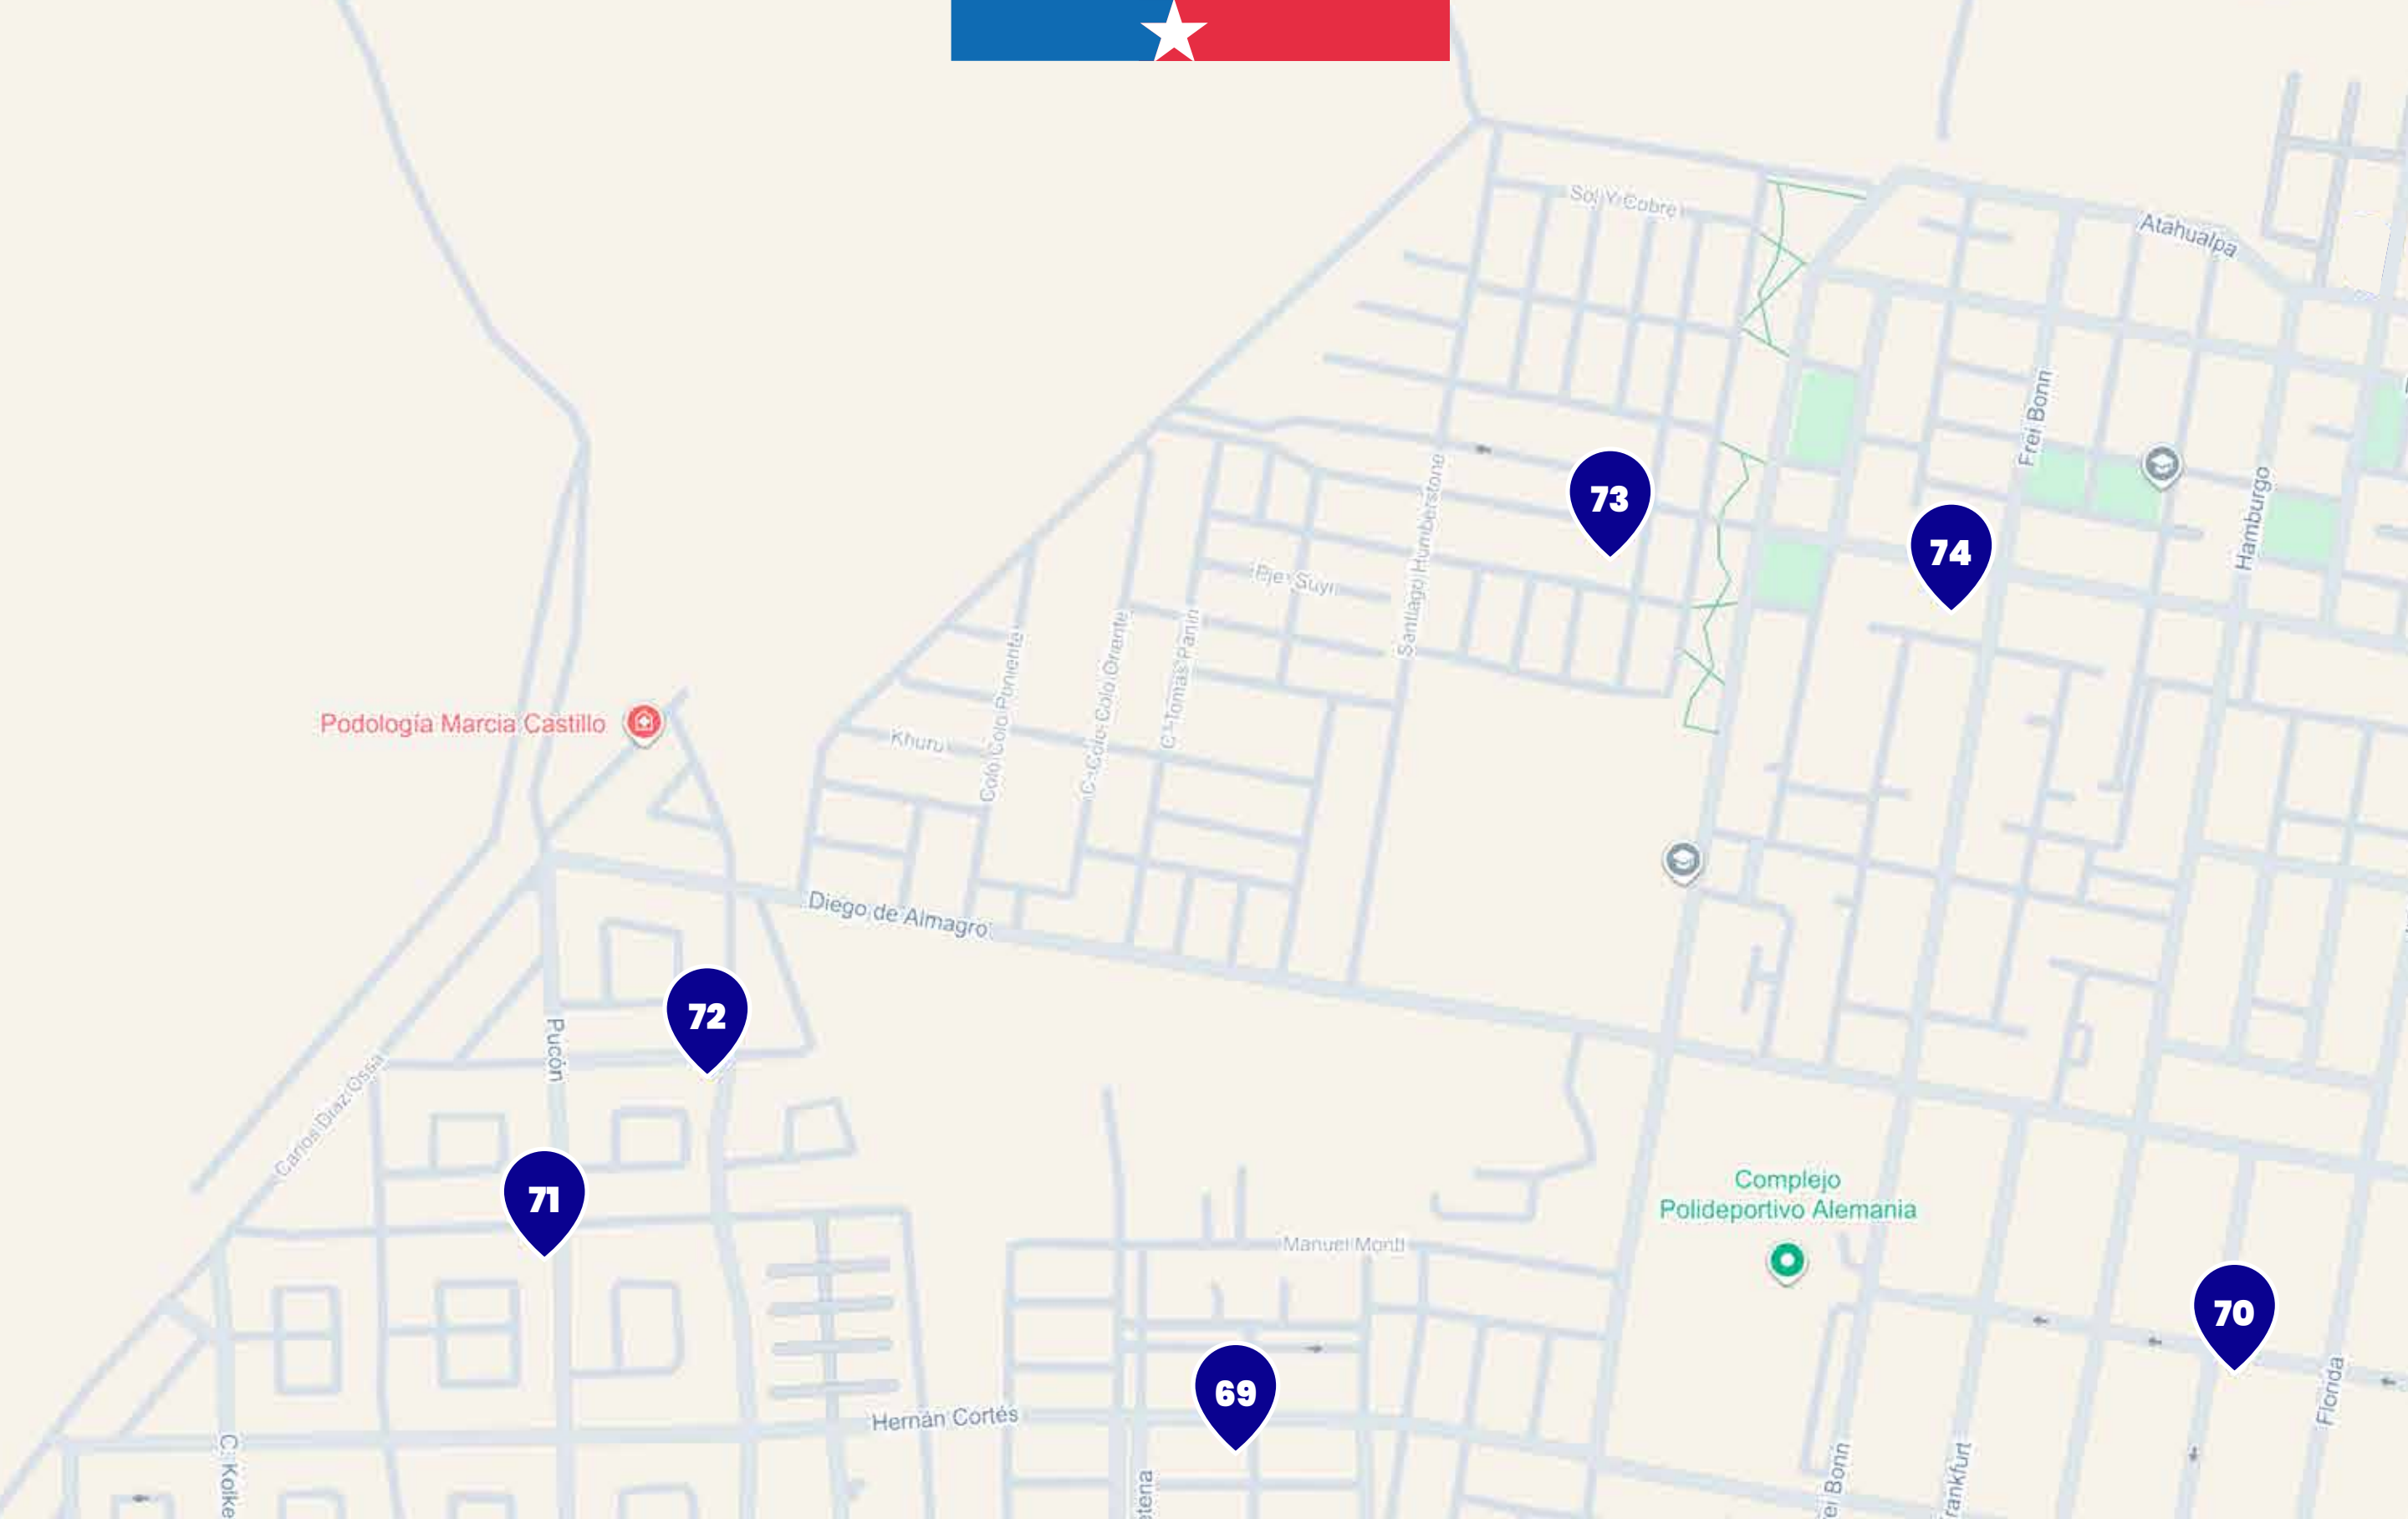

69

Chaparrita

Hernán Cortés 3154

71

DBS

Pucón 3102

73

El Manantial

Arturo Prat 2402

70

Almacén Anahi

Sofía 2484

72

Almacén Gaemat

Calle Arauco 3154

74

Almacén San Alfonso

Arturo Prat 2967

ESCANEA EL CÓDIGO QR Y CONOCE TODA LA RED DE PUNTOS DE RECARGA BIPAY

+56 42 256 5827

ANTOFAGASTA@BIPAY.CL

WWW.BIPAY.CL

@bipaychile