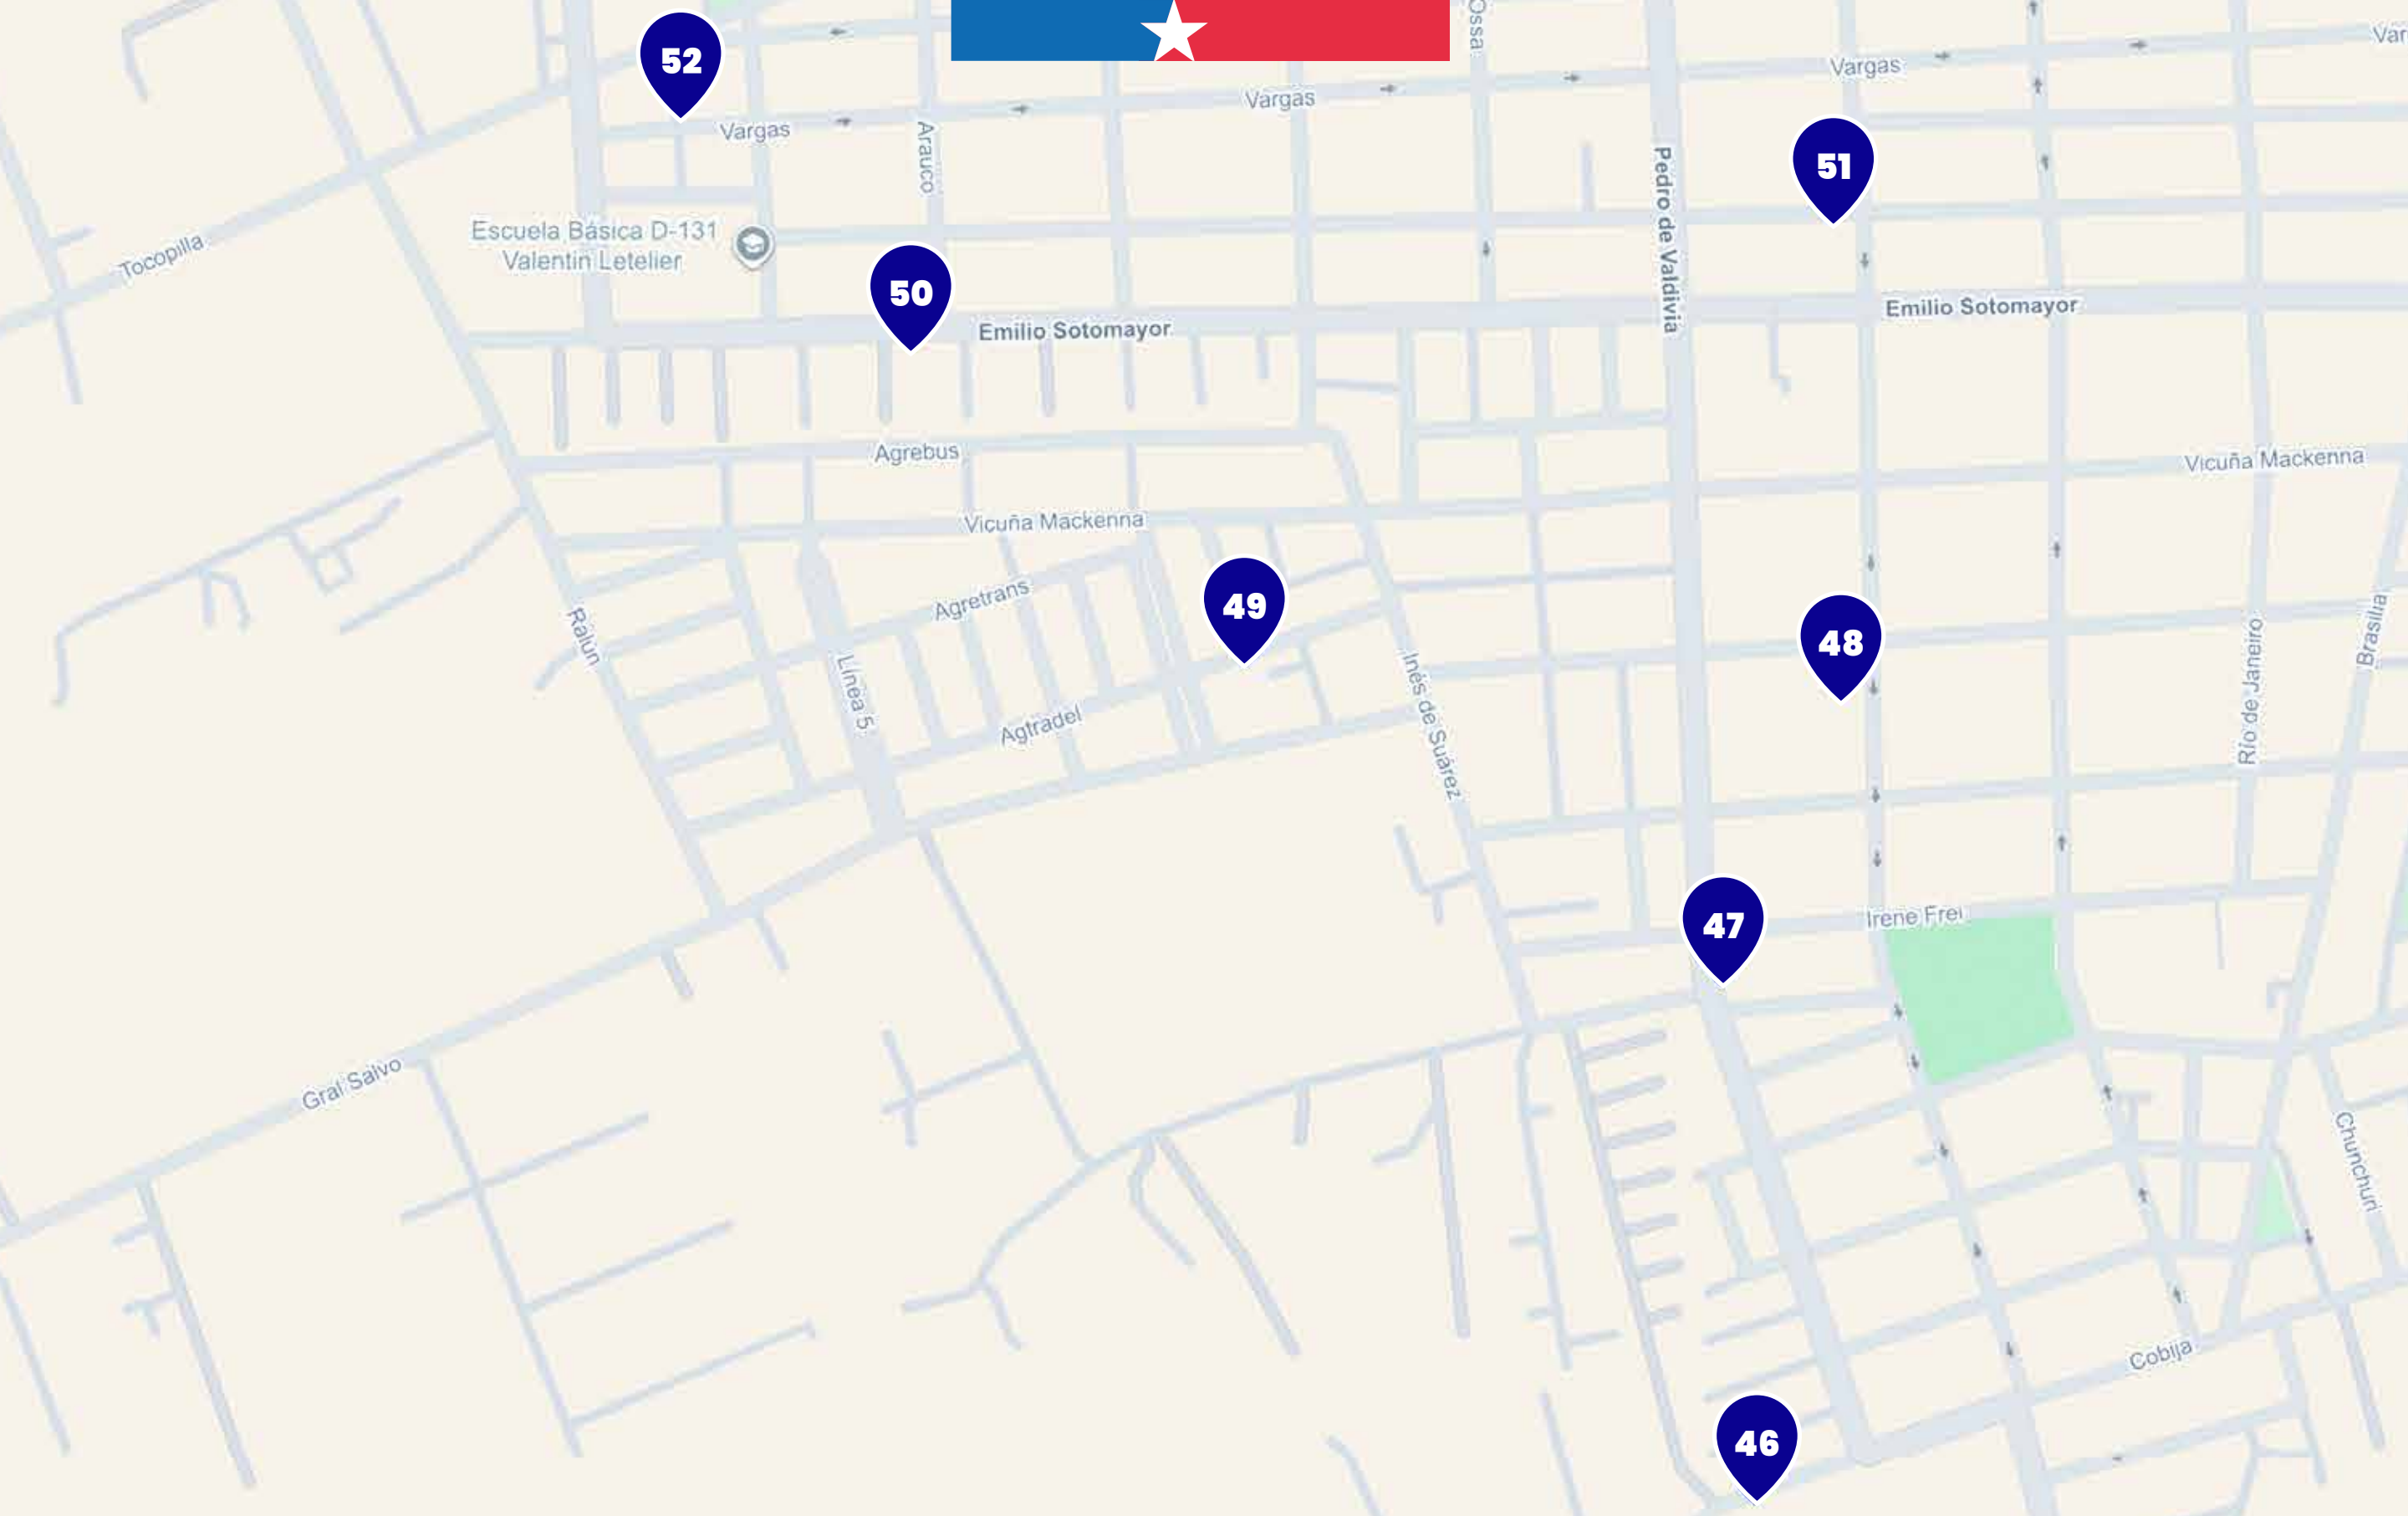

41

Minimarket Rita
Talca 4027

43

Almacén Zenteno
Laguna Lejía 4271

45

Almacén Ruth
Charles Brinckerhoff 1528

ESCANEA EL CÓDIGO QR Y CONOCE TODA LA RED DE PUNTOS DE RECARGA BIPAY

+56 42 256 5827

ANTOFAGASTA@BIPAY.CL

WWW.BIPAY.CL

@bipaychile

46 Almacén El Medina
Cobija 3168

48 Almacén Sanca
y Condori
Aldunate 1598

50 Almacén El Tigre
Arauco 1802

52 Kurmi
Antofagasta 3637

47 Minimarket
Fernandito
Irene Frei 3097

- | | | | |
|---|--|--|---|
| 53
Camila 1
Rupanco 2487 | 57
El Trébol
Vasco de Gama 3397 | 61
Almacén Ángel
Maipú 3201 | 65
Almacén Mayta
Rupanco 2878 |
| 54
Almacén San Cristobal
Pasaje El Sol 3846 | 58
Librería Claudia
Sofía 2635 | 62
Coni y Nacho
Arauco 2725 | 66
Almacén Suybel
Arauco 2842 |
| 55
Almacén Anahí
Sofía 2484 | 59
Minimarket Juanita
Colo Colo 2644 | 63
Almacén Paty
Rahue 2731 | 67
El Castillo
Stgo. Humberstone 2787 |
| 56
Almacén Malku
Isabel la Católica 3739 | 60
Almacén Manzanito
Calle Arauco 3154 | 64
Pollos Camila
Guillermo Cavour 2902 | 68
Los Mellizos
Colonia 2779 |