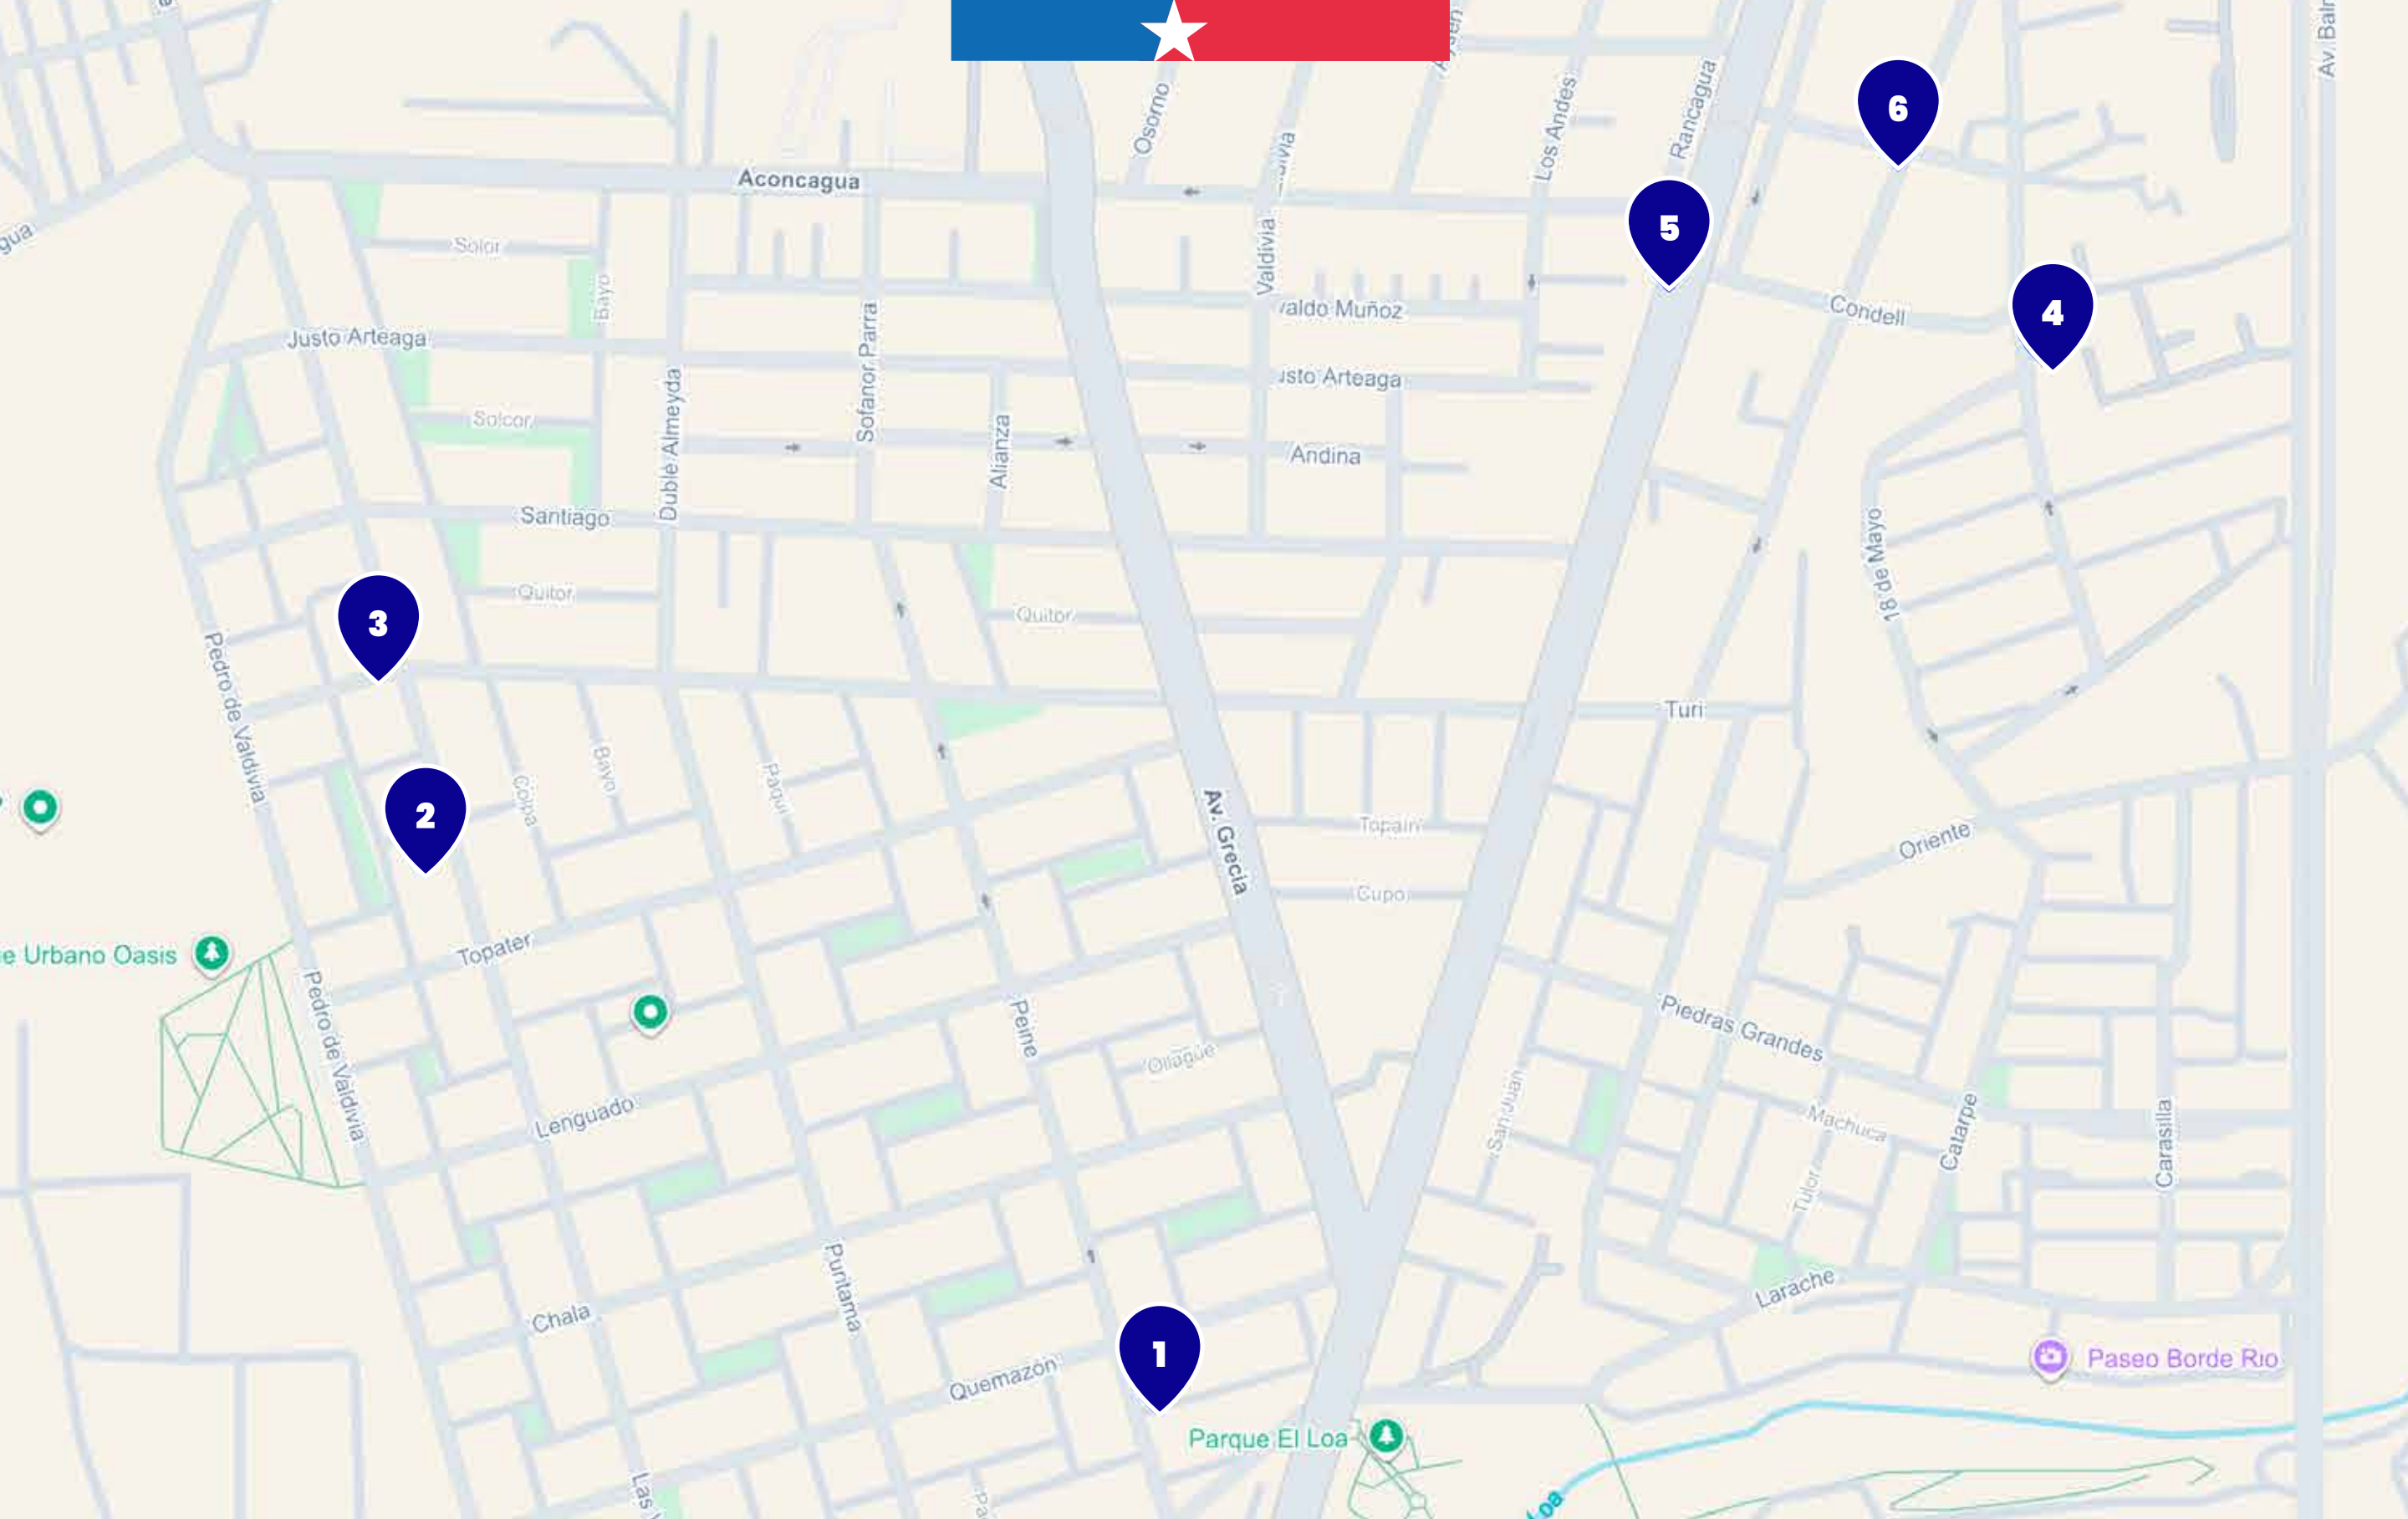

ANTOFAGASTA
CONECTADO
Transporte Público Regional

Bipay.cl

PUNTOS DE VENTA Y RECARGA BIPAY

CALAMA

Encuentra el comercio más cercano
para recargar tus tarjetas del sistema

+56 42 256 5827

ANTOFAGASTA@BIPAY.CL

WWW.BIPAY.CL

@bipaychile

1

Rincón Marino

Blanco 2296 Caspana

2

Minimarket Zoe

Las Vegas 720

@bipaychile

7 Dulce Secreto
Almirante J. Latorre 1301

8 Almacén Oscarito
Cobija 2395

9 Almacén Loyita
Vivar 1493

10 Jeannette
Atacama 1681

11 Almacén San Nicolás
La Paz 1694

12 Almacén Ronan
Granaderos 1672

13 Librería Abba
Vicuña Mackenna 2566

14 Almacén Yamila
Granaderos 1702

15 Minimarket California
Eleuterio Ramírez 2602

16 Almacén Copacabana
El Loa 2663

17 Kiosco Número Tres
Eleuterio Ramírez 1915

18 LOA
Latorre 1908