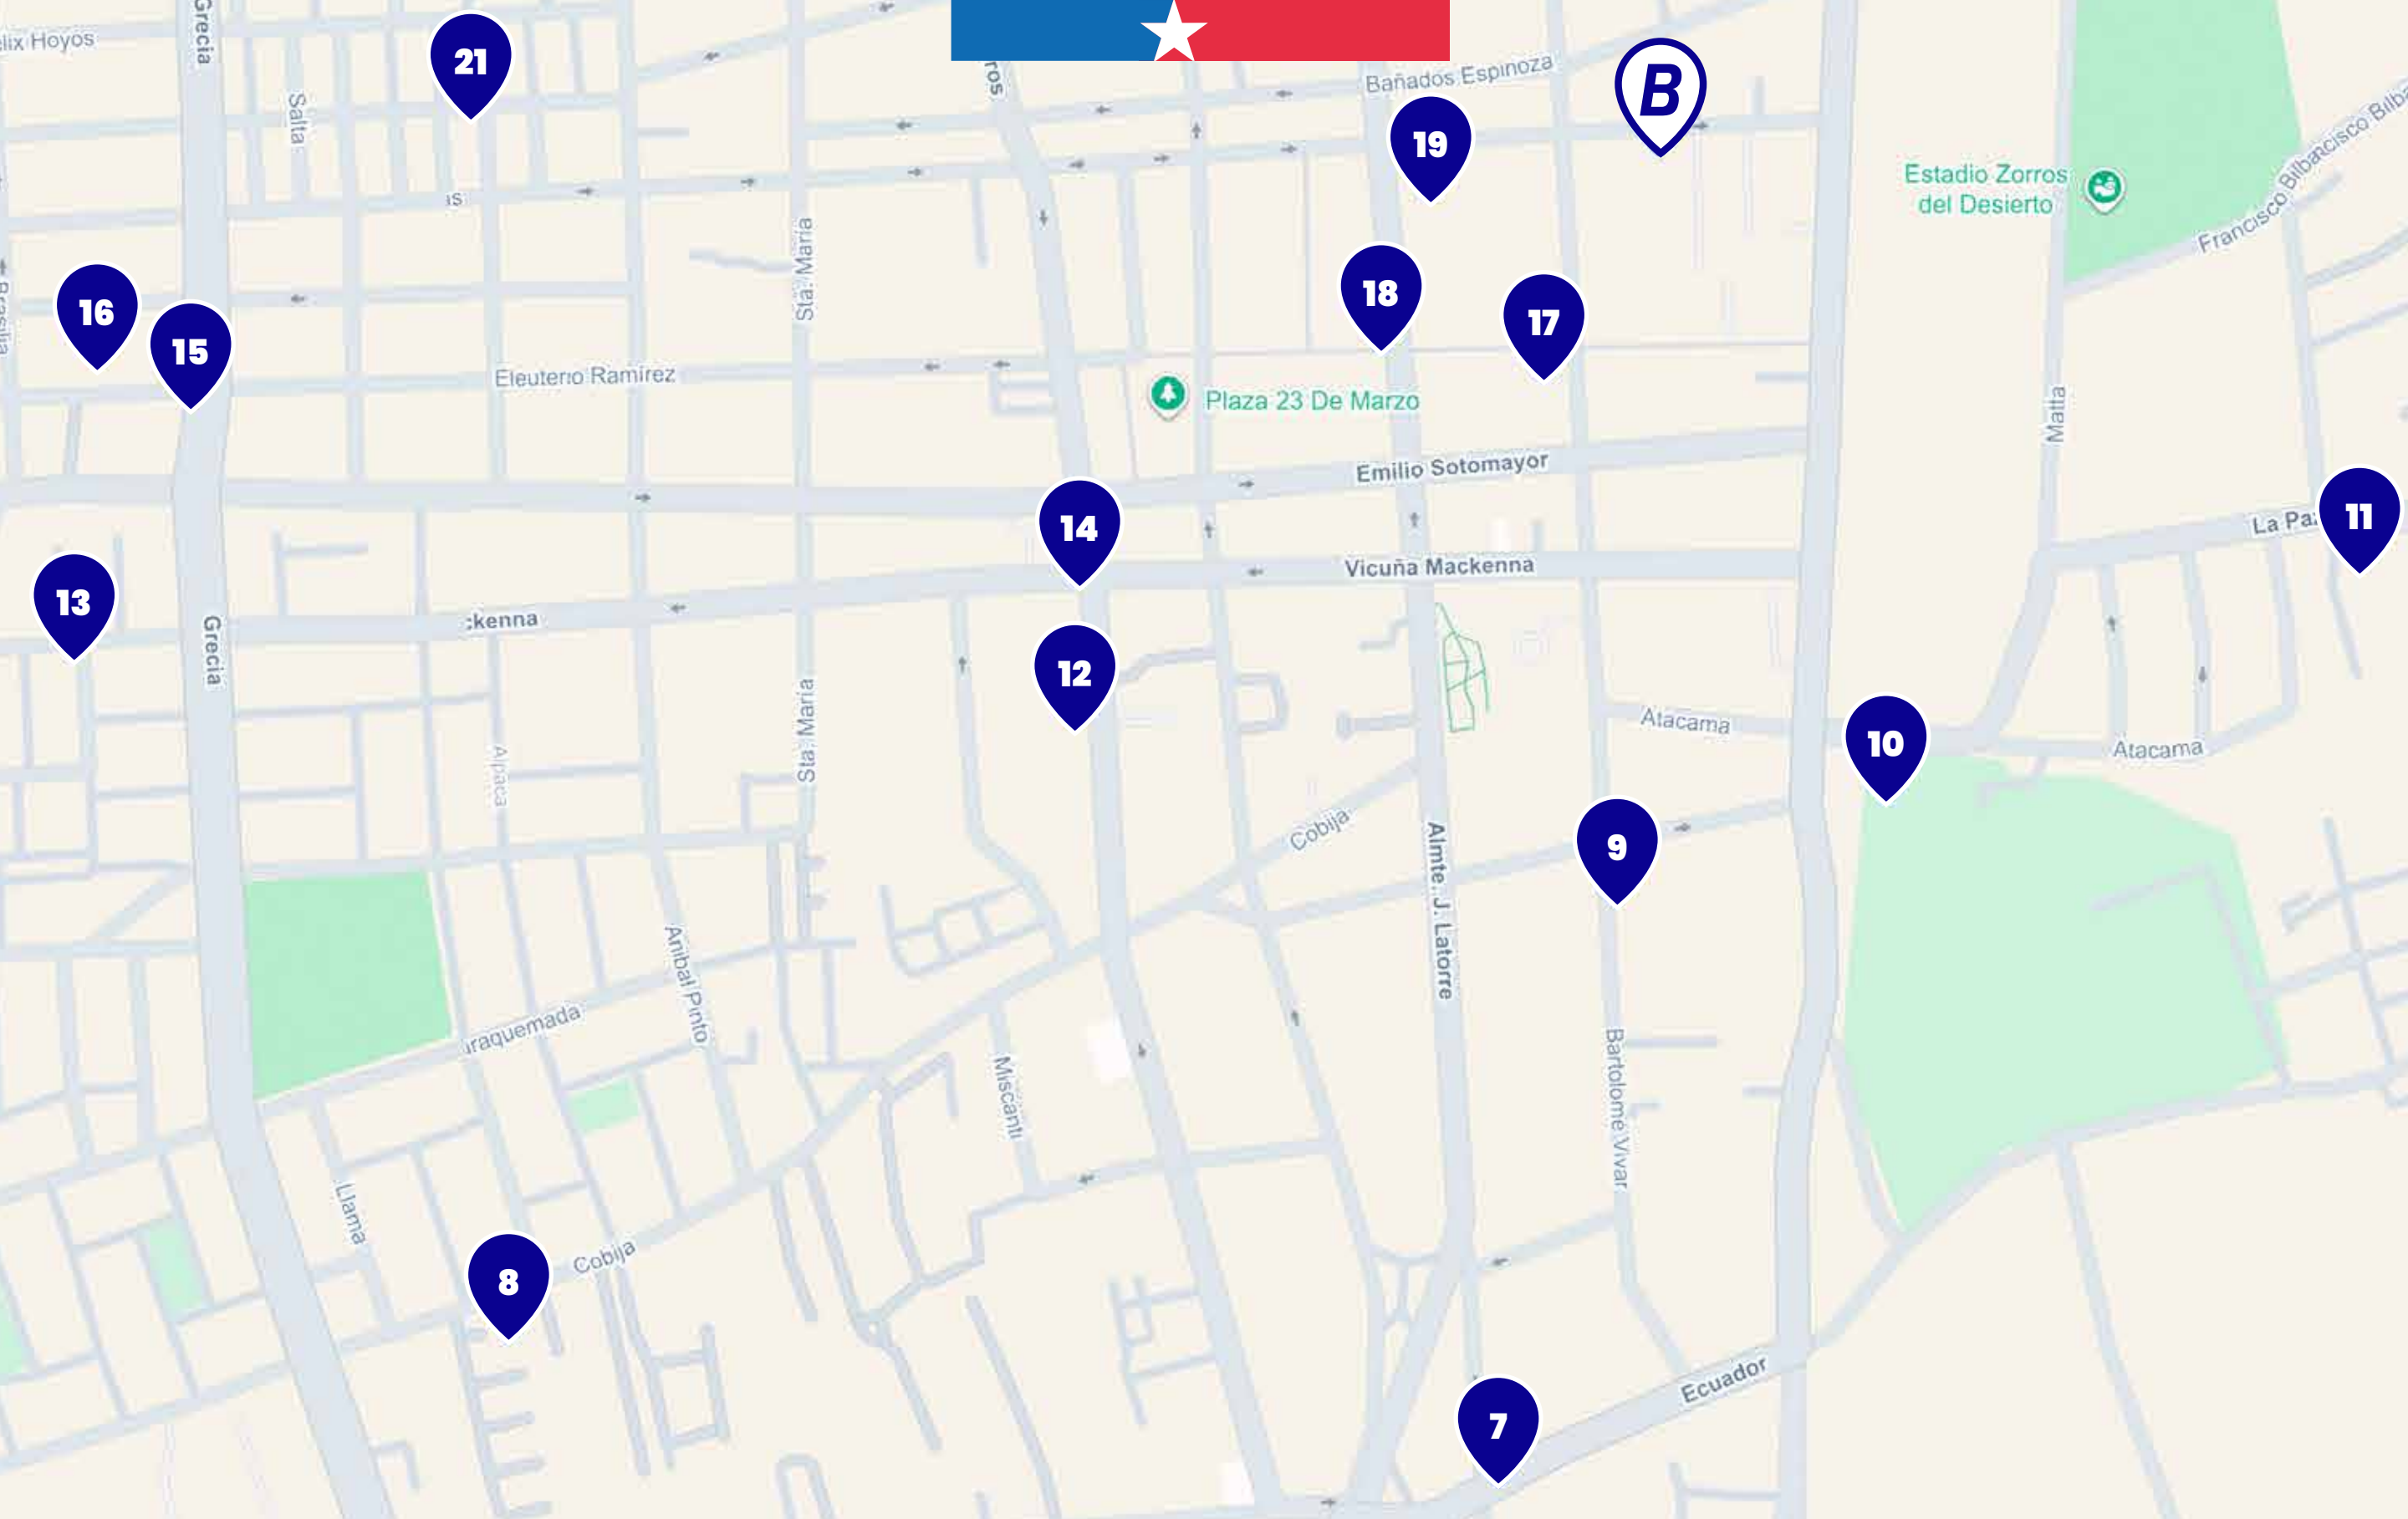

WWW.BIPAY.CL

@bipaychile

1

Rincón Marino

Blanco 2296 Caspana

2

Minimarket Zoe

Las Vegas 720

Bernardo O'Higgins 992

6

Camila 3

Gabriela Mistral 1098

ESCANEA EL CÓDIGO QR Y CONOCE TODA LA RED DE PUNTOS DE RECARGA BIPAY

+56 42 256 5827

ANTOFAGASTA@BIPAY.CL

WWW.BIPAY.CL

@bipaychile

7 Dulce Secreto
Almirante J. Latorre 1301

8 Almacén Oscarito
Cobija 2395

9 Almacén Loyita
Vivar 1493

10 Jeannette
Atacama 1681

11 Almacén San Nicolás
La Paz 1694

12 Almacén Ronan
Granaderos 1672

13 Librería Abba
Vicuña Mackenna 2566

14 Almacén Yamila
Granaderos 1702

15 Minimarket California
Eleuterio Ramírez 2602

16 Almacén Copacabana
El Loa 2663

17 Kiosco Número Tres
Eleuterio Ramírez 1915

18 LOA
Latorre 1908