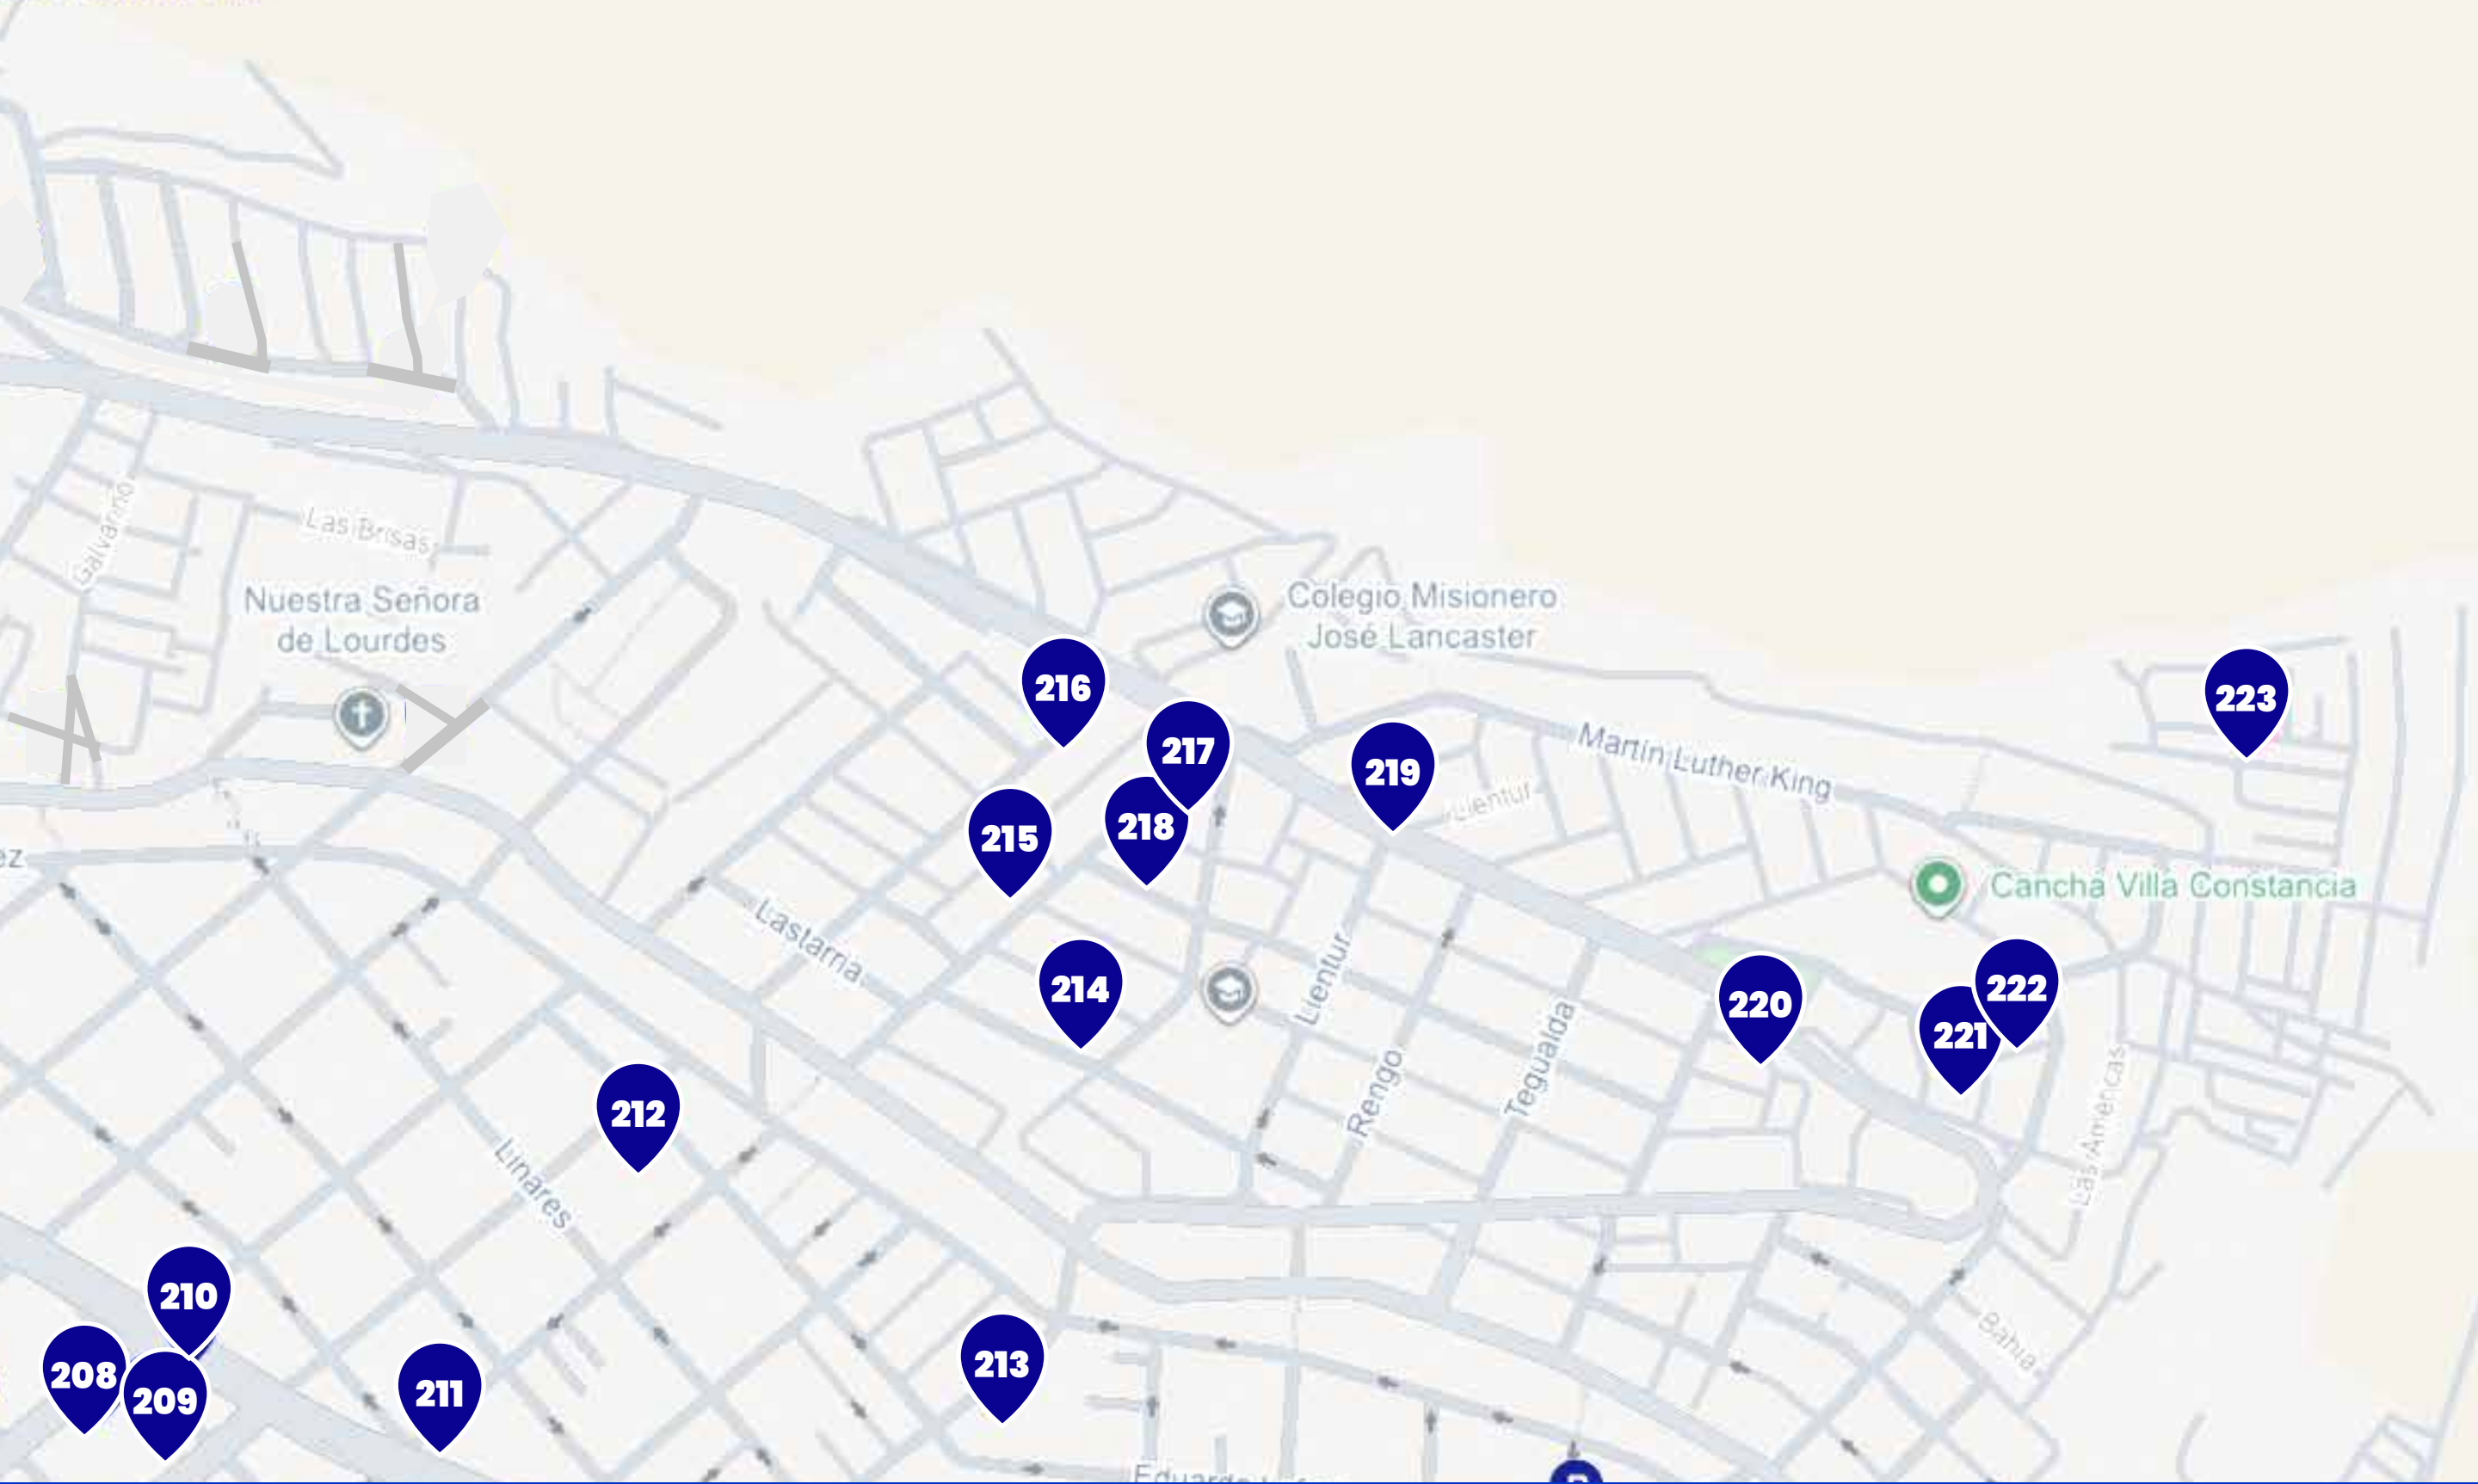

208 Minimarket Dennis
Baquedano 998

209 Comercial Icopy
Esmeralda 2481

210 Minimarket Vlady
Av. Argentina 2484

211 Yuri Lauracio Huayta
Uribe 1100

212 Minimarket Rg
Saavedra 2381

213 Juan Olivares
21 de Mayo 1457

214 Minimarket Eduardo
Andrés Bello 2230

215 Almacén Fanny
Uribe 1735

216 Dora Mamani
Maipú 1777

217 Minimarket
Doña María
Uribe 1897

218 Betty
Uribe 1804

219 Kiosko Azul
Pje. Orella 1863

220 Minimarket
La Berriondera
Padre Alberto Hurtado
1567

221 Isabelita
Pje. Pacífico 1877

222 Almacén Rosita
Los Cerrillos 1637

223 Almacén Maribel
Martín Luther King 234
Comité Flor de Chile