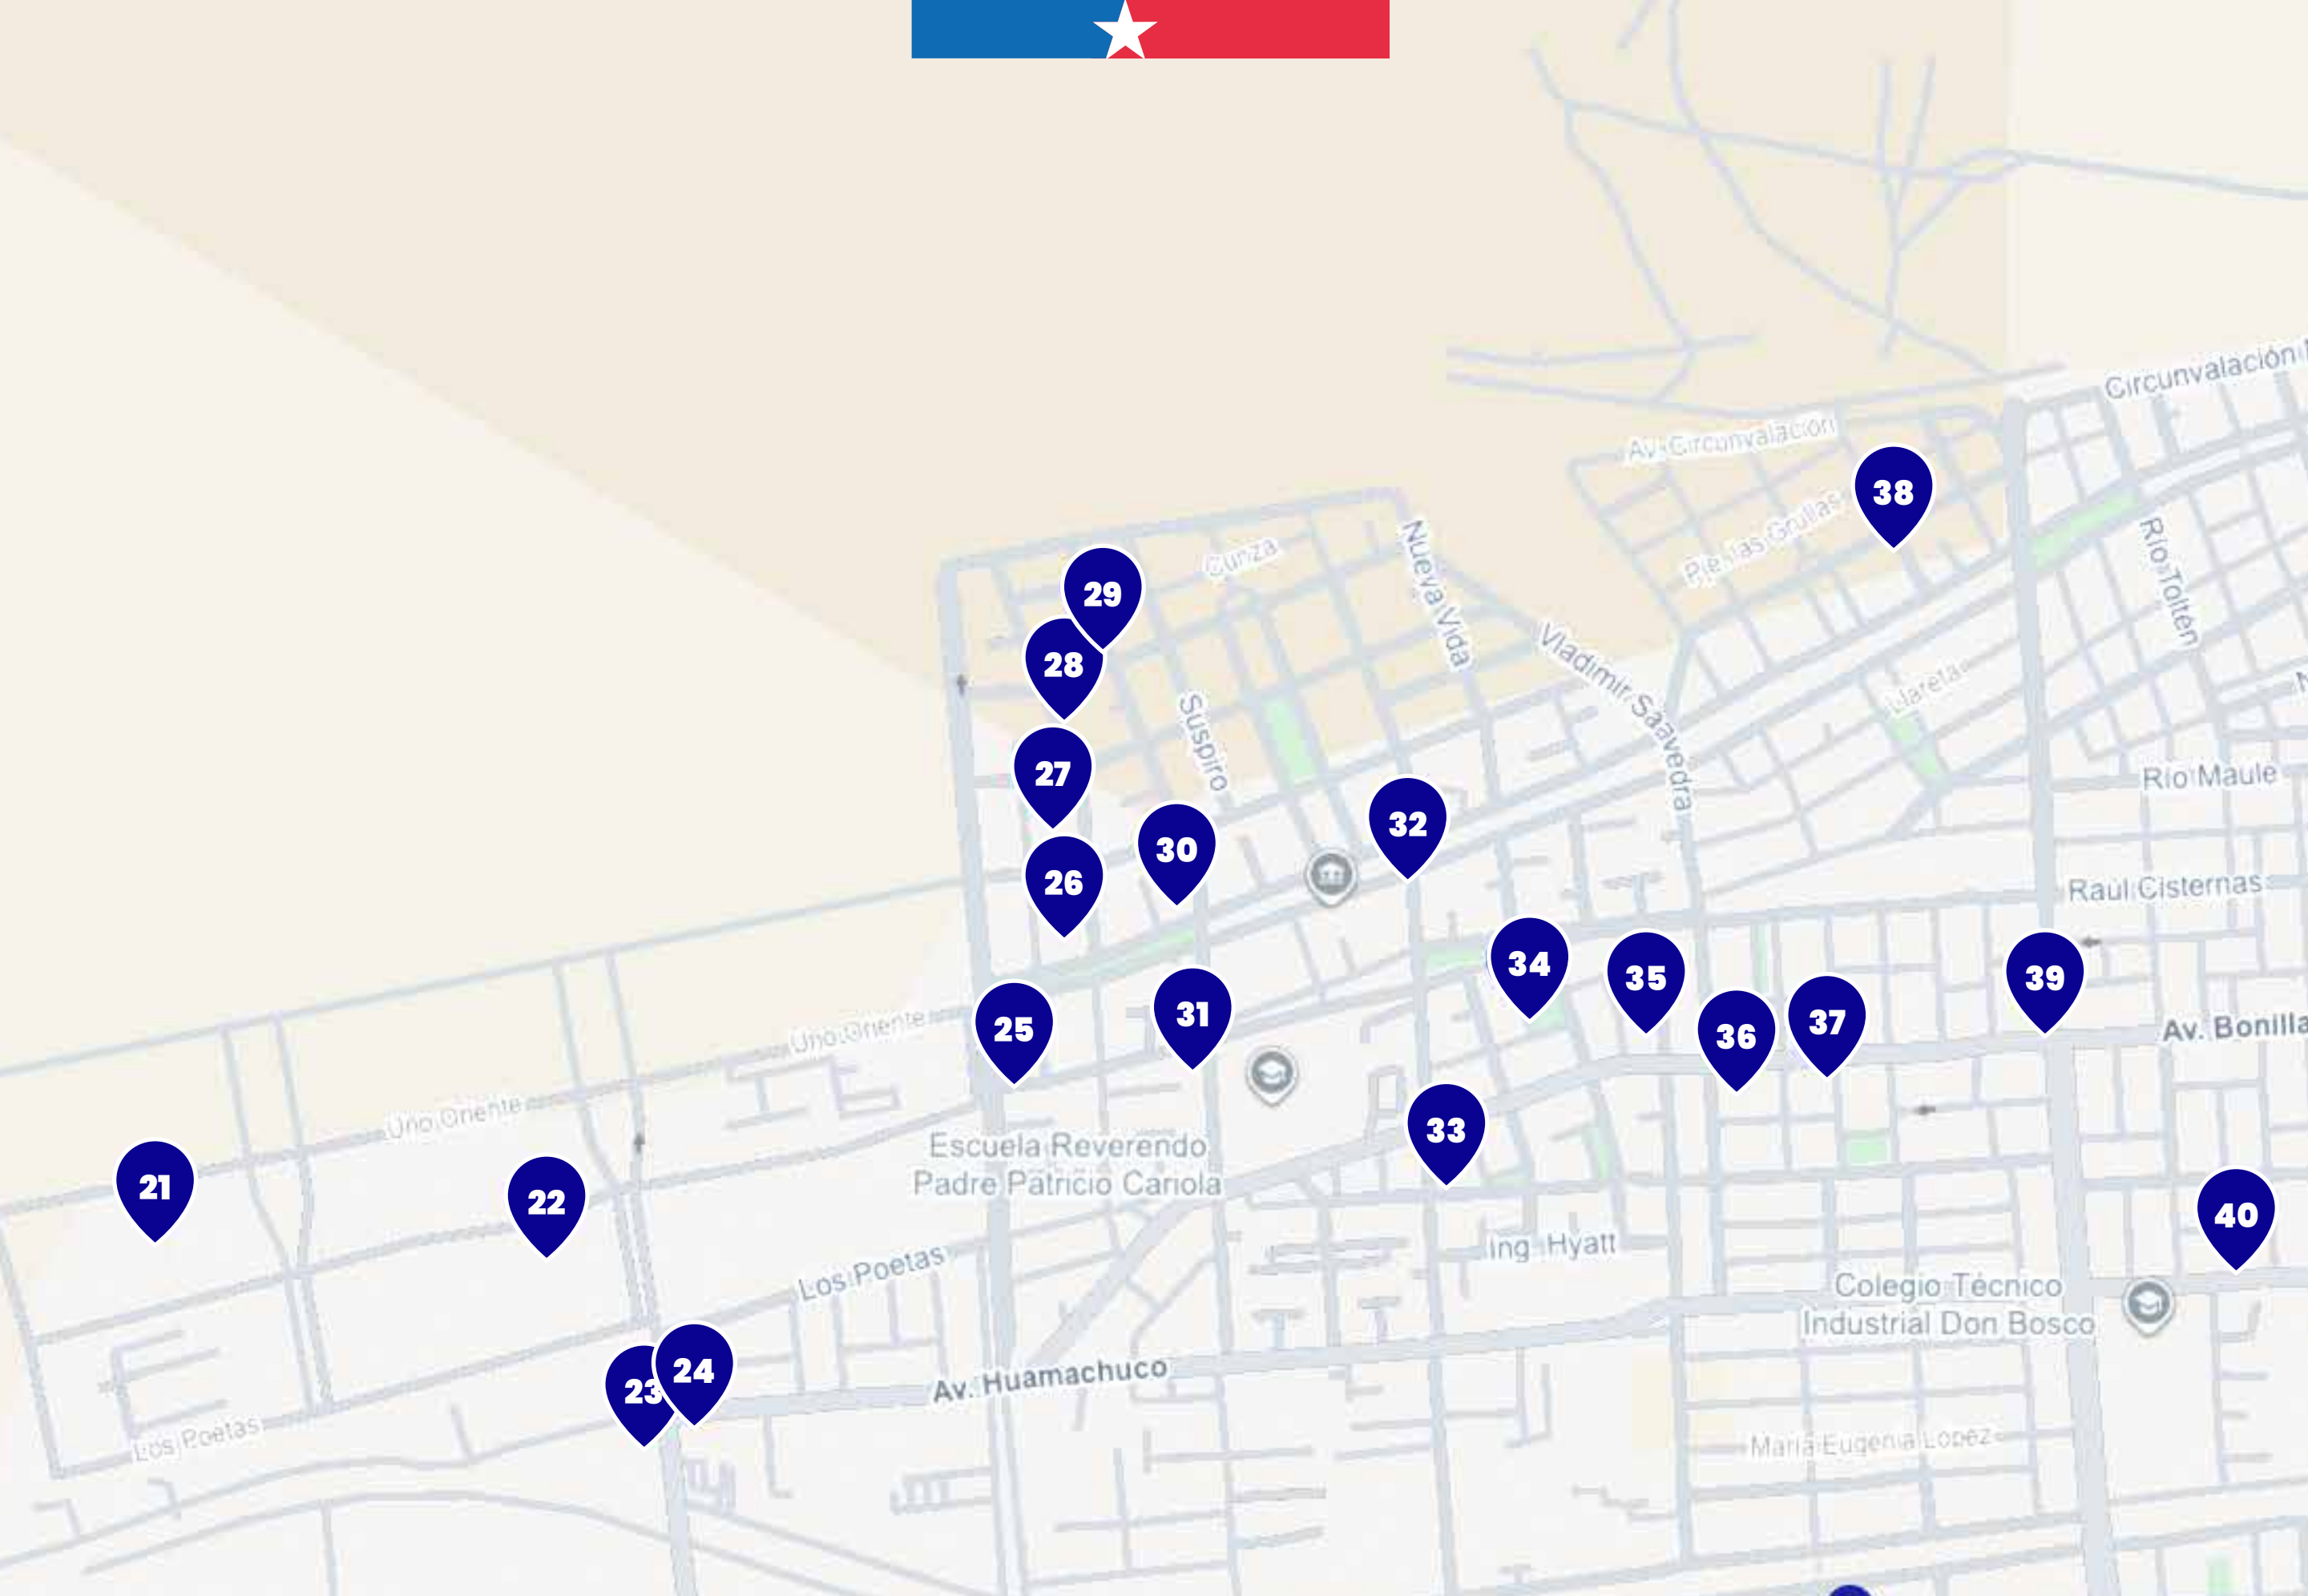

@bipaychile

1 **Línea 103**
El Coigue 510

2 **Minimarket La Morena**
Maximiliano Poblete
C 14583

3 **El Market**
Los Exploradores 14195

4 **Salin**
Alc. Miguel Rojas A 0428
Lt 8 Lote Lp 3 A Loca 2

5 **Luis Aran Vic**
Av. Rica Aventura 11765
Lc 32

12 Almacén Boris
Ofic. Petronila 261
Villa San Marco

13 Minimarket Jireh
Benito Ocampo 10556

14 Minimarket Jireh
Benito Ocampo 10094

15 Farmacia La Botika del Norte
Benito Ocampo 10094

16 Almacén Antonela
Jaime Clark 9742

17 Almacén San Fran
Bauxita 559

18 Minimarket Andy Alexander
Av. Arturo Pérez C. 506

19 Minimarket GyD
Juan Pablo II 306

20 Librería BM
Pedro Aguirre Cerda 9448

ESCANEA EL CÓDIGO QR Y CONOCE TODA LA RED DE PUERTOS DE RECARGA BIPAY

+56 42 256 5827

ANTOFAGASTA@BIPAY.CL

WWW.BIPAY.CL

@bipaychile

- | | | | |
|--|---|--|---|
| 21 MINIMARKET D&G
Pirita 10905
Altos La Chimba 2 | 26 Aylen Saray
Hilda Cruz Colina 10365 | 31 Minimarket Lucio
Mario Silva Iriarte 1123 | 36 Almacén Gabriela
Av. Óscar Bonilla 9778 |
| 22 Minimarket Ely
C. 110600 | 27 Rincón Latino
Alfalfa 10359 Chimba Alto | 32 Cyber Net
Felix Garcia 1306 | 37 Almacén Cruz
Av. Óscar Bonilla 9737 |
| 23 Minimercado de Alcoholes Jairo II
Huamachuco 10586 | 28 Minimarket Adelina
Cosca 10336 | 33 La Botillería El Negro
Av. Óscar Bonilla 10079 | 38 Mari
Hilda Cruz Colina 9652 |
| 24 Michelle Aylin
Huamachuco 10576 | 29 Minimarket Meghan
Mario Silva Iriarte 1478 | 34 Minimarket Pauly
Pje. Eduardo Foster 9987 | 39 Los Paz
Av. Pérez Canto 1133 |
| 25 Javier Gallo
Pablo Neruda 1114
Chimba Alto | 30 Minimarket Papelucho
Mario Silva Iriarte 1339 | 35 Valeska
Solón Salas 9905 | 40 Minimarket Cecita
Huamachuco 9520 |