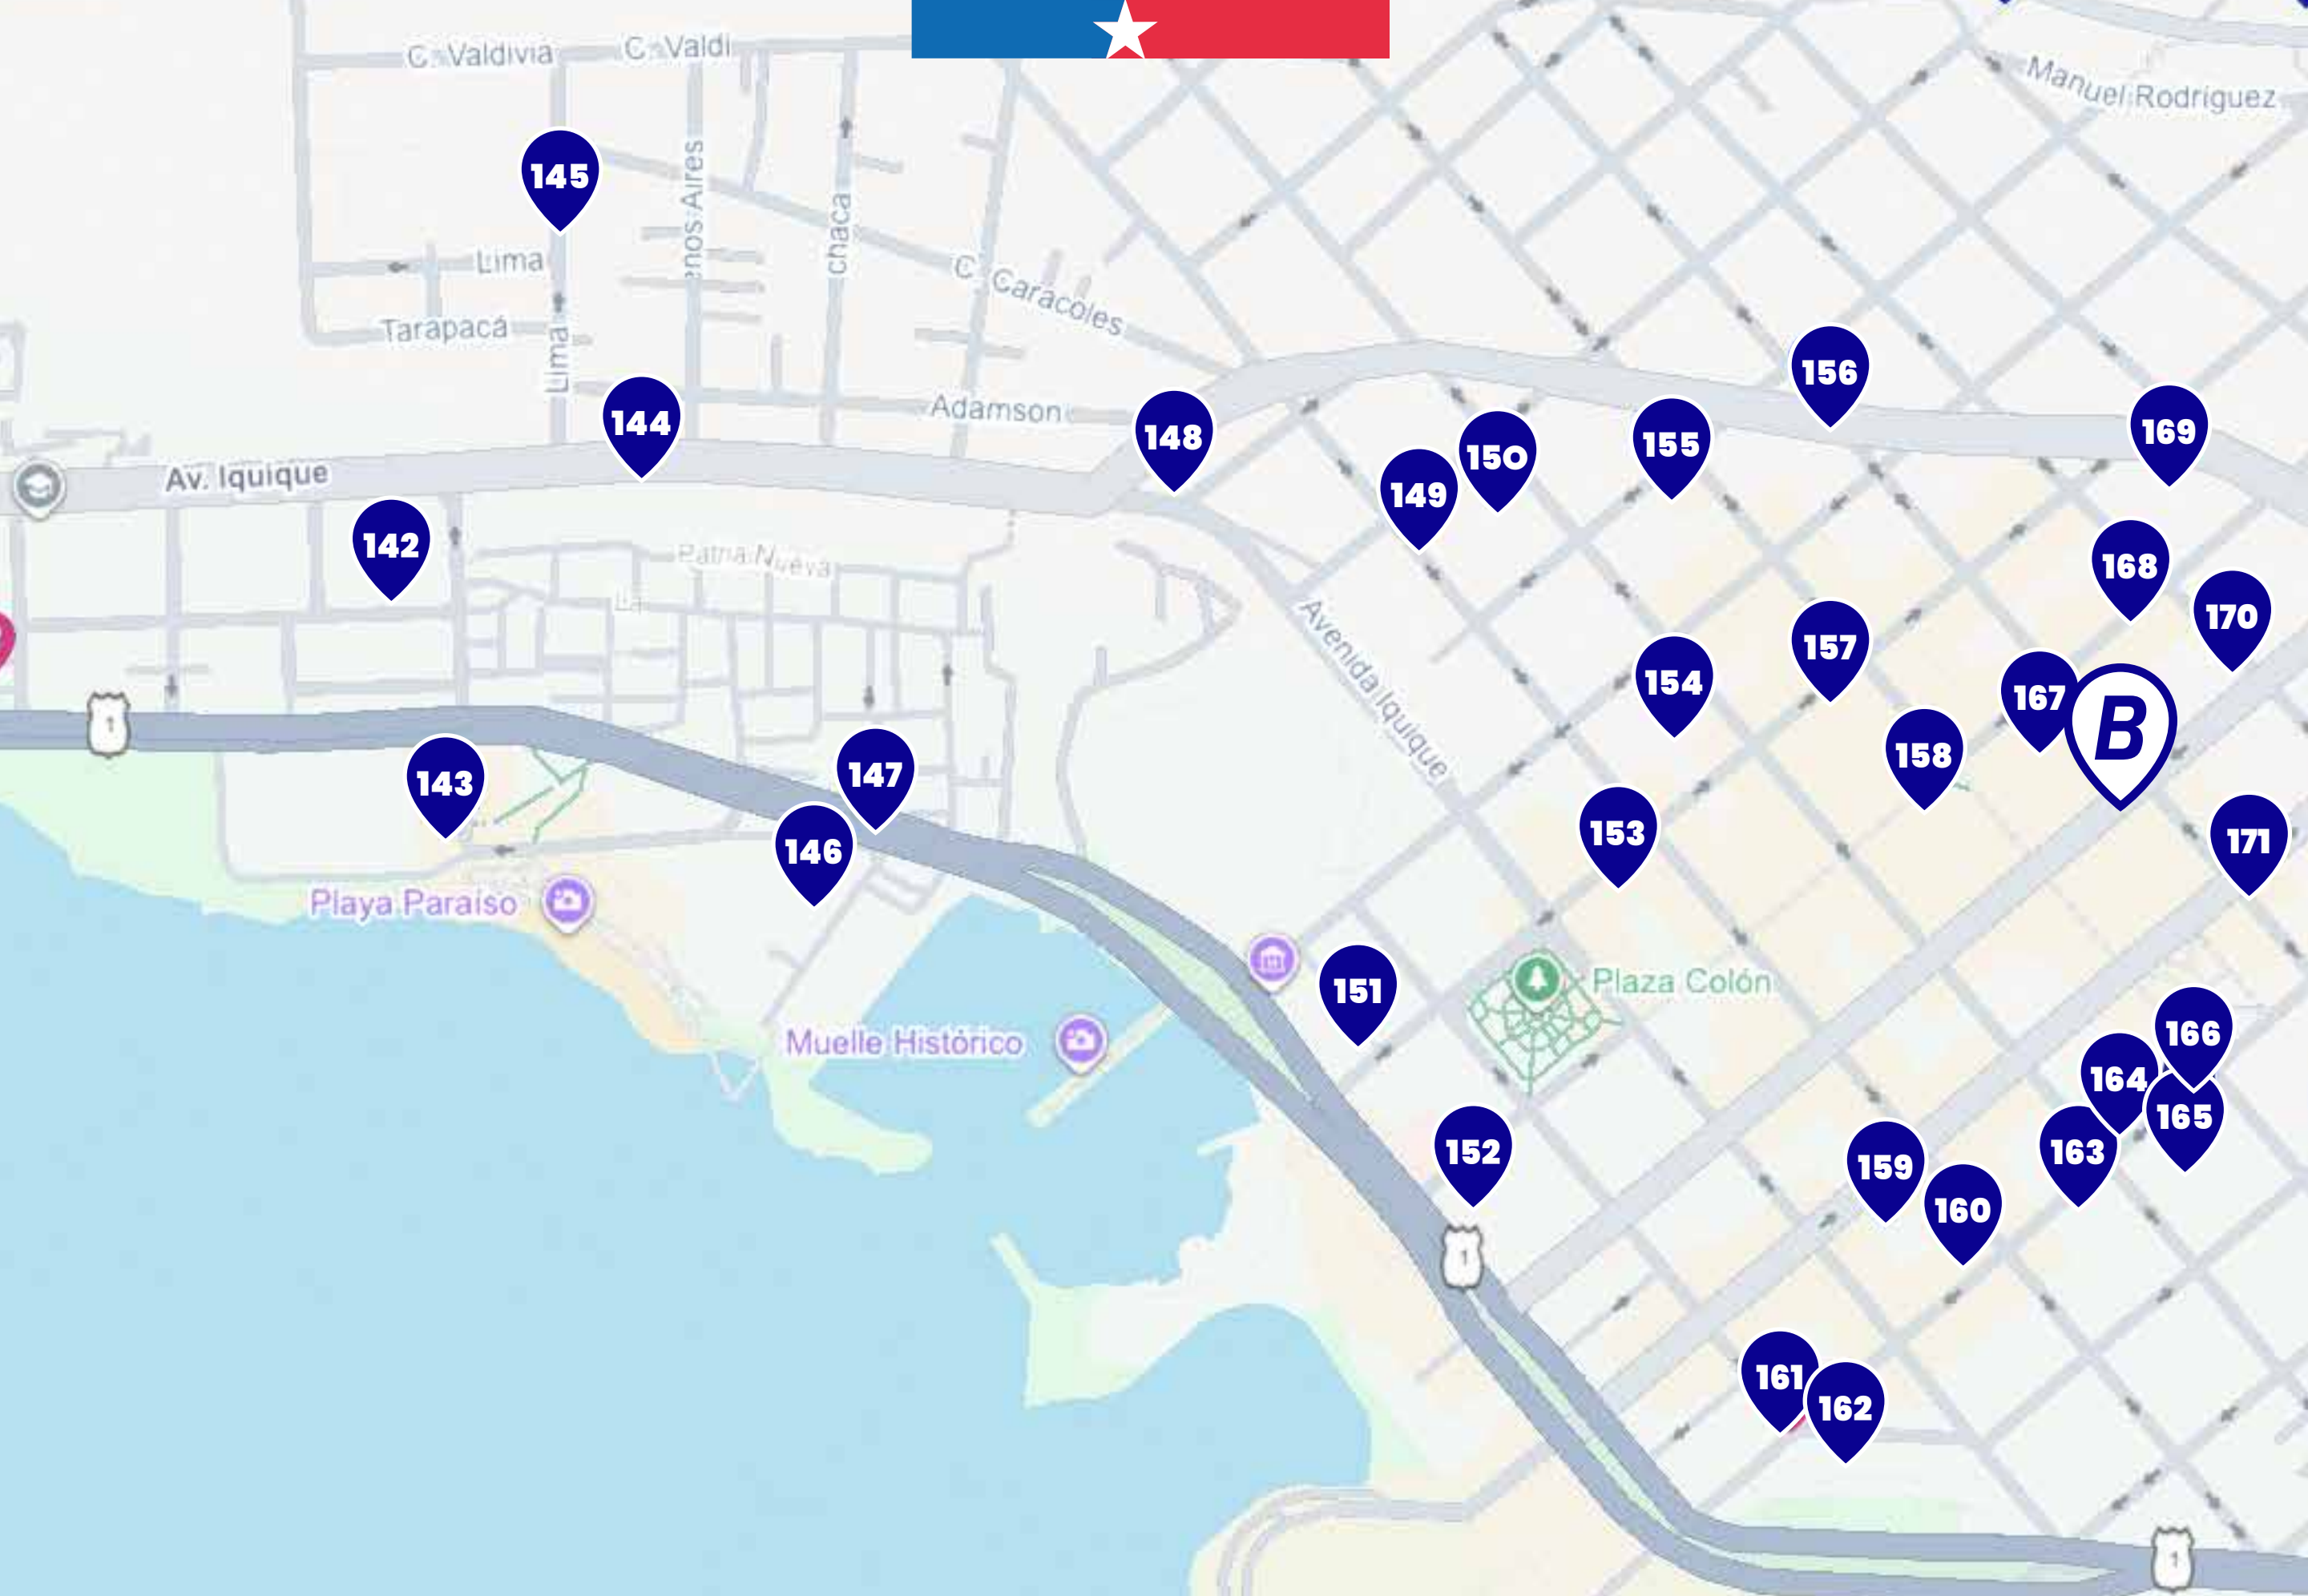

B **Centro Atención al Usuario**
José Santos Ossa 2561

142 **Panadería Luna**
Bellavista 3754

143 **Fragatta 2**
Zenteno 21 1036

144 **Roddys Pet**
Iquique 3510

145 **Cortinas Paulina**
Caracoles 3577

146 **Ana Guajardo**
Anibal Pinto 3391 Lc 58
Feria Modelo

147 **Minimarket San Martín**
Av. Séptimo de Línea 3460
Lc 104 Torre Codelco 1

148 **Minimarket Ovallito**
Av. Argentina 3263

149 **Minimarket Los 3 Reyes**
Riquelme 524

150 **Riverso E.I.R.L.**
Condell 2999

151 **Bazar Nena**
Abaroa 1394

152 **Salvador Fuentes**
Arturo Prat 264 3 A

153 **Centro de Llamados Hilda**
Sucre 491

154 **Mercatodo**
Condell 2769 2787

155 **Punto Dif**
Matta 2917

156 **Minimarket Ismael**
José Santos Ossa 2886

157 **Ciber Miguel**
Matta 2701

158 **Hola Timbres Store**
Matta 2617

159 **Minimarket Alonsito**
Maipú 472 476

160 **Comercializadora C&C**
Almte. Juan José Latorre 2329

161 **Punto Clave**
Uribe 311 Local 1
Edificio Ícono

162 **Punto Clave**
Uribe 330

163 **Vibe**
Condell 2311

164 **Suspiro**
Uribe 601 625 Casa Loca

165 **La Gran Colombia**
Uribe 670

166 **Kiosko Don Octavio**
Uribe 685

167 **Cafetería La Nonna**
Arturo Prat 786

168 **La Geek Spa**
14 de Febrero 2580

169 **Minimarket Mancali**
Argentina 2697

170 **Minimarket YyY**
14 de Febrero 2544

171 **Kiosko Pepsi**
José Santos Ossa
Entre Maipú y Uribe

+56 42 256 5827

ANTOFAGASTA@BIPAY.CL

WWW.BIPAY.CL

@bipaychile