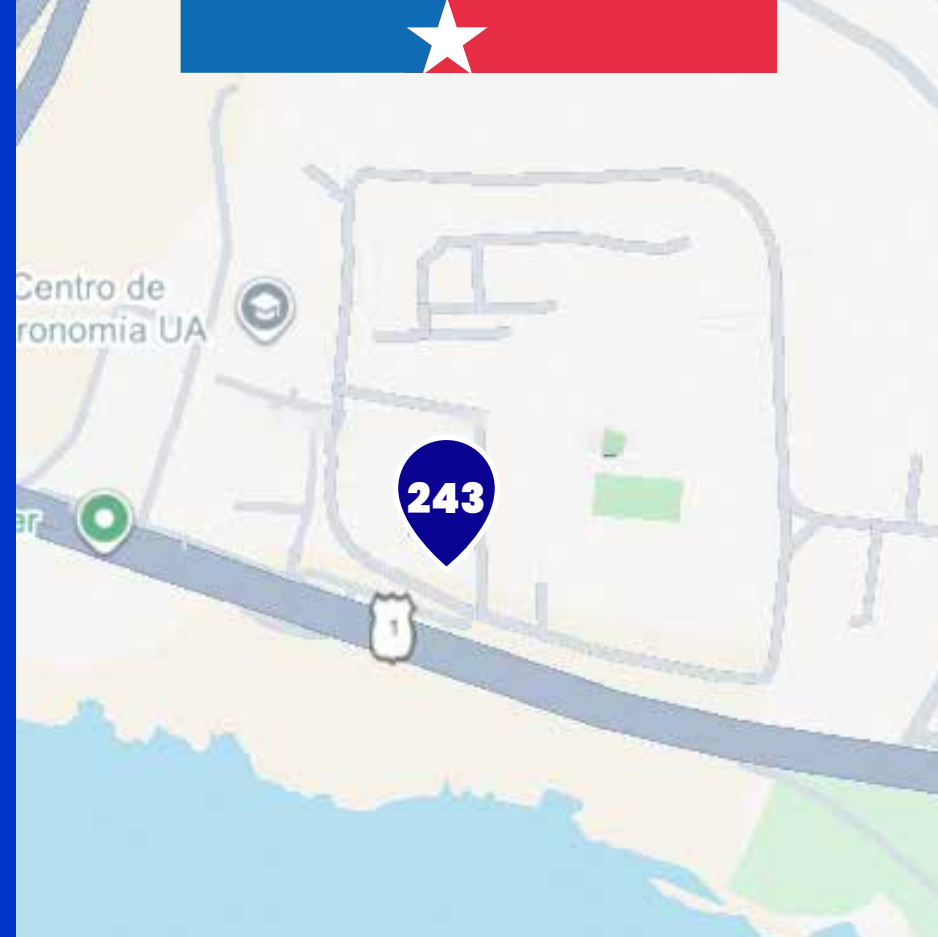

ESCANEA EL CÓDIGO QR Y CONOCE TODA
LA RED DE PUERTOS DE RECARGA BIPAY

224 Minimarket El Tomás
Homero Ávila 918

225 Pamplona
Galleguillos Lorca 201

226 Minimarket A 2 Pasos
Nicanor Plaza 1070
Local 01 Vista Urbana

232 Minimarket Playa Blanca
Mauret Caamaño 620

233 Almacén Jacqueline
Antihue 1302

234 Almacén Y-A
Antihue 01474 Covieffi

235 Minimarket y Botillería Los Pereiras
Av. Argentina 01549

236 Angelito
Cerro Trapecio 1816

237 Minimarket Camicami
Av. Argentina 01875

238 Angelito
Paillaco 0873

239 Hermes Mamani
Pje. Collico 0961

ESCANEA EL CÓDIGO QR Y CONOCE TODA LA RED DE PUERTOS DE RECARGA BIPAY

+56 42 256 5827

ANTOFAGASTA@BIPAY.CL

WWW.BIPAY.CL

@bipaychile

240 **Los Veguita**
Santa Bárbara 02381

242 **La Perla**
Santa Marta 717

244 **Botillería Benco**
Av. Jaime Guzmán E 06568

241 **Minimarket El Cubano**
Álvaro Salamanca 16

243 **Kiosko Bichitos**
Av. Ejercito, interior
Universidad de Antofagasta