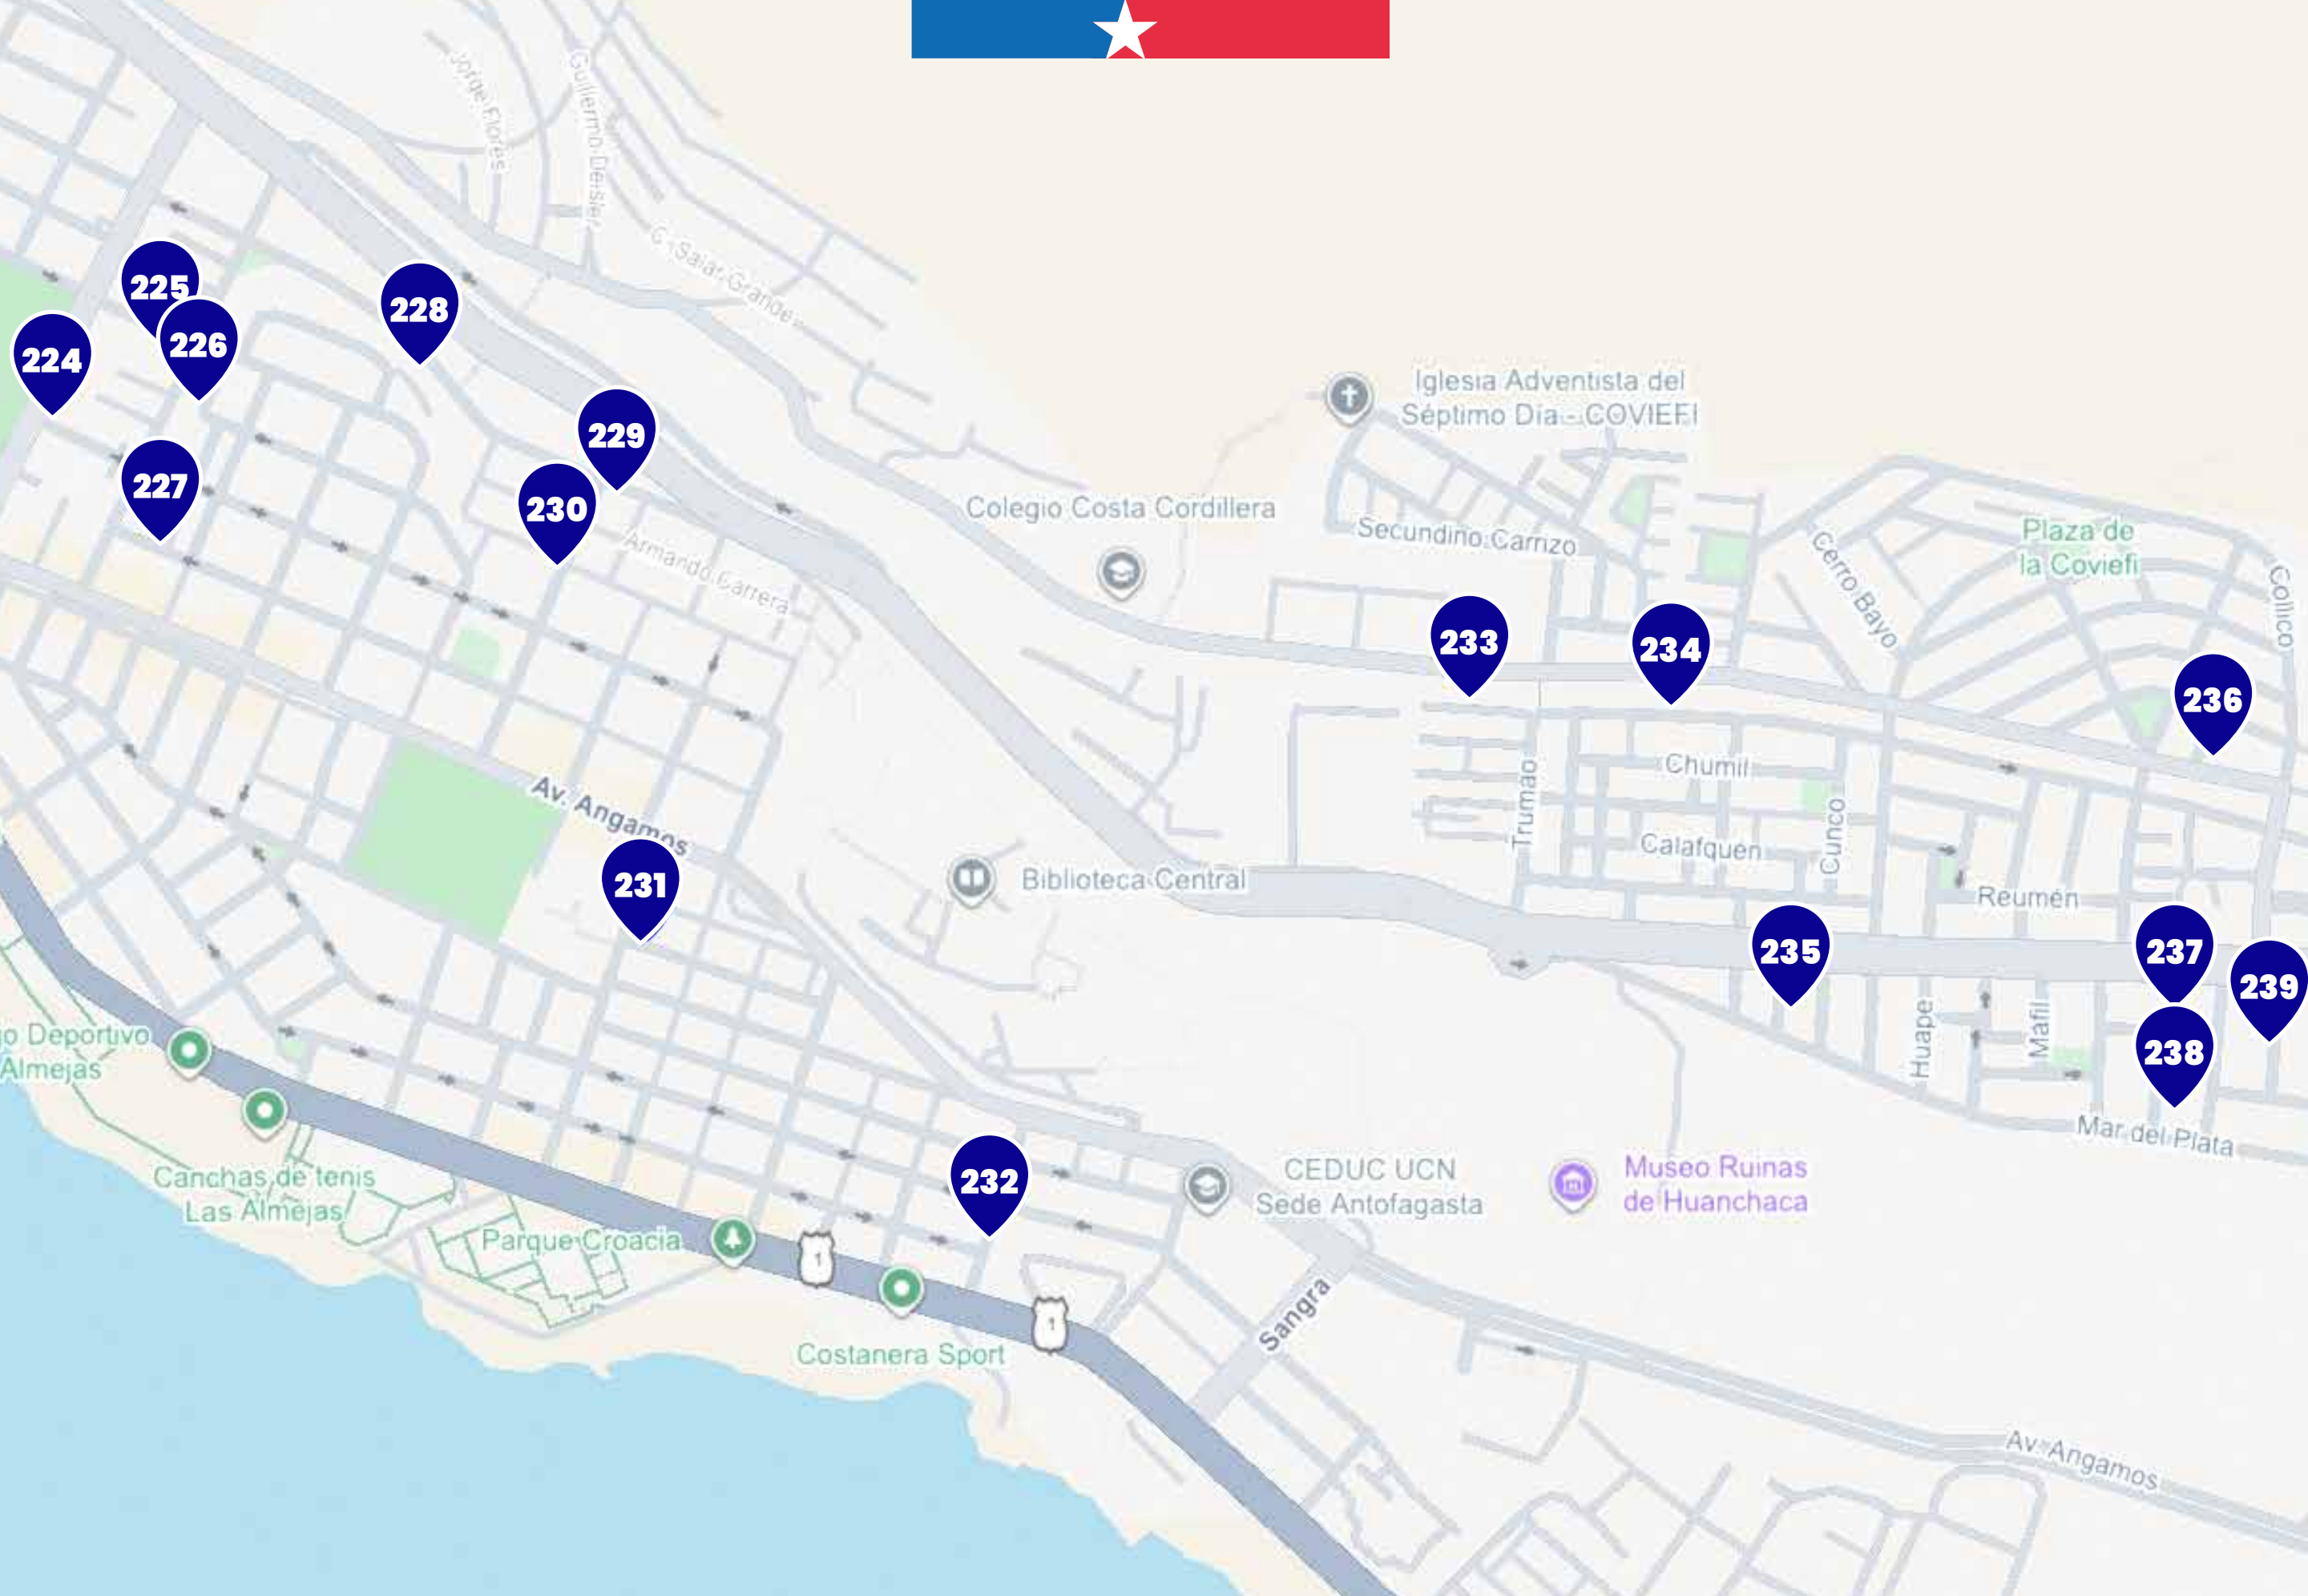

212 Minimarket Rg
Saavedra 2381

213 Juan Olivares
21 de Mayo 1457

214 Minimarket Eduardo
Andrés Bello 2230

215 Almacén Fanny
Uribe 1735

216 Dora Mamani
Maipú 1777

217 Minimarket
Doña María
Uribe 1897

218 Betty
Uribe 1804

219 Kiosko Azul
Pje. Orella 1863

220 Minimarket
La Berriondera
Padre Alberto Hurtado
1567

221 Isabelita
Pje. Pacífico 1877

222 Almacén Rosita
Los Cerrillos 1637

223 Almacén Maribel
Martín Luther King 234
Comité Flor de Chile

ESCANEA EL CÓDIGO QR Y CONOCE TODA
LA RED DE PUERTOS DE RECARGA BIPAY

224 Minimarket El Tomás
Homero Ávila 918

225 Pamplona
Galleguillos Lorca 201

226 Minimarket A 2 Pasos
Nicanor Plaza 1070
Local 01 Vista Urbana

232 Minimarket Playa Blanca
Mauret Caamaño 620

233 Almacén Jacqueline
Antihue 1302

234 Almacén Y-A
Antihue 01474 Covieffi

235 Minimarket y Botillería Los Pereiras
Av. Argentina 01549

236 Angelito
Cerro Trapecio 1816