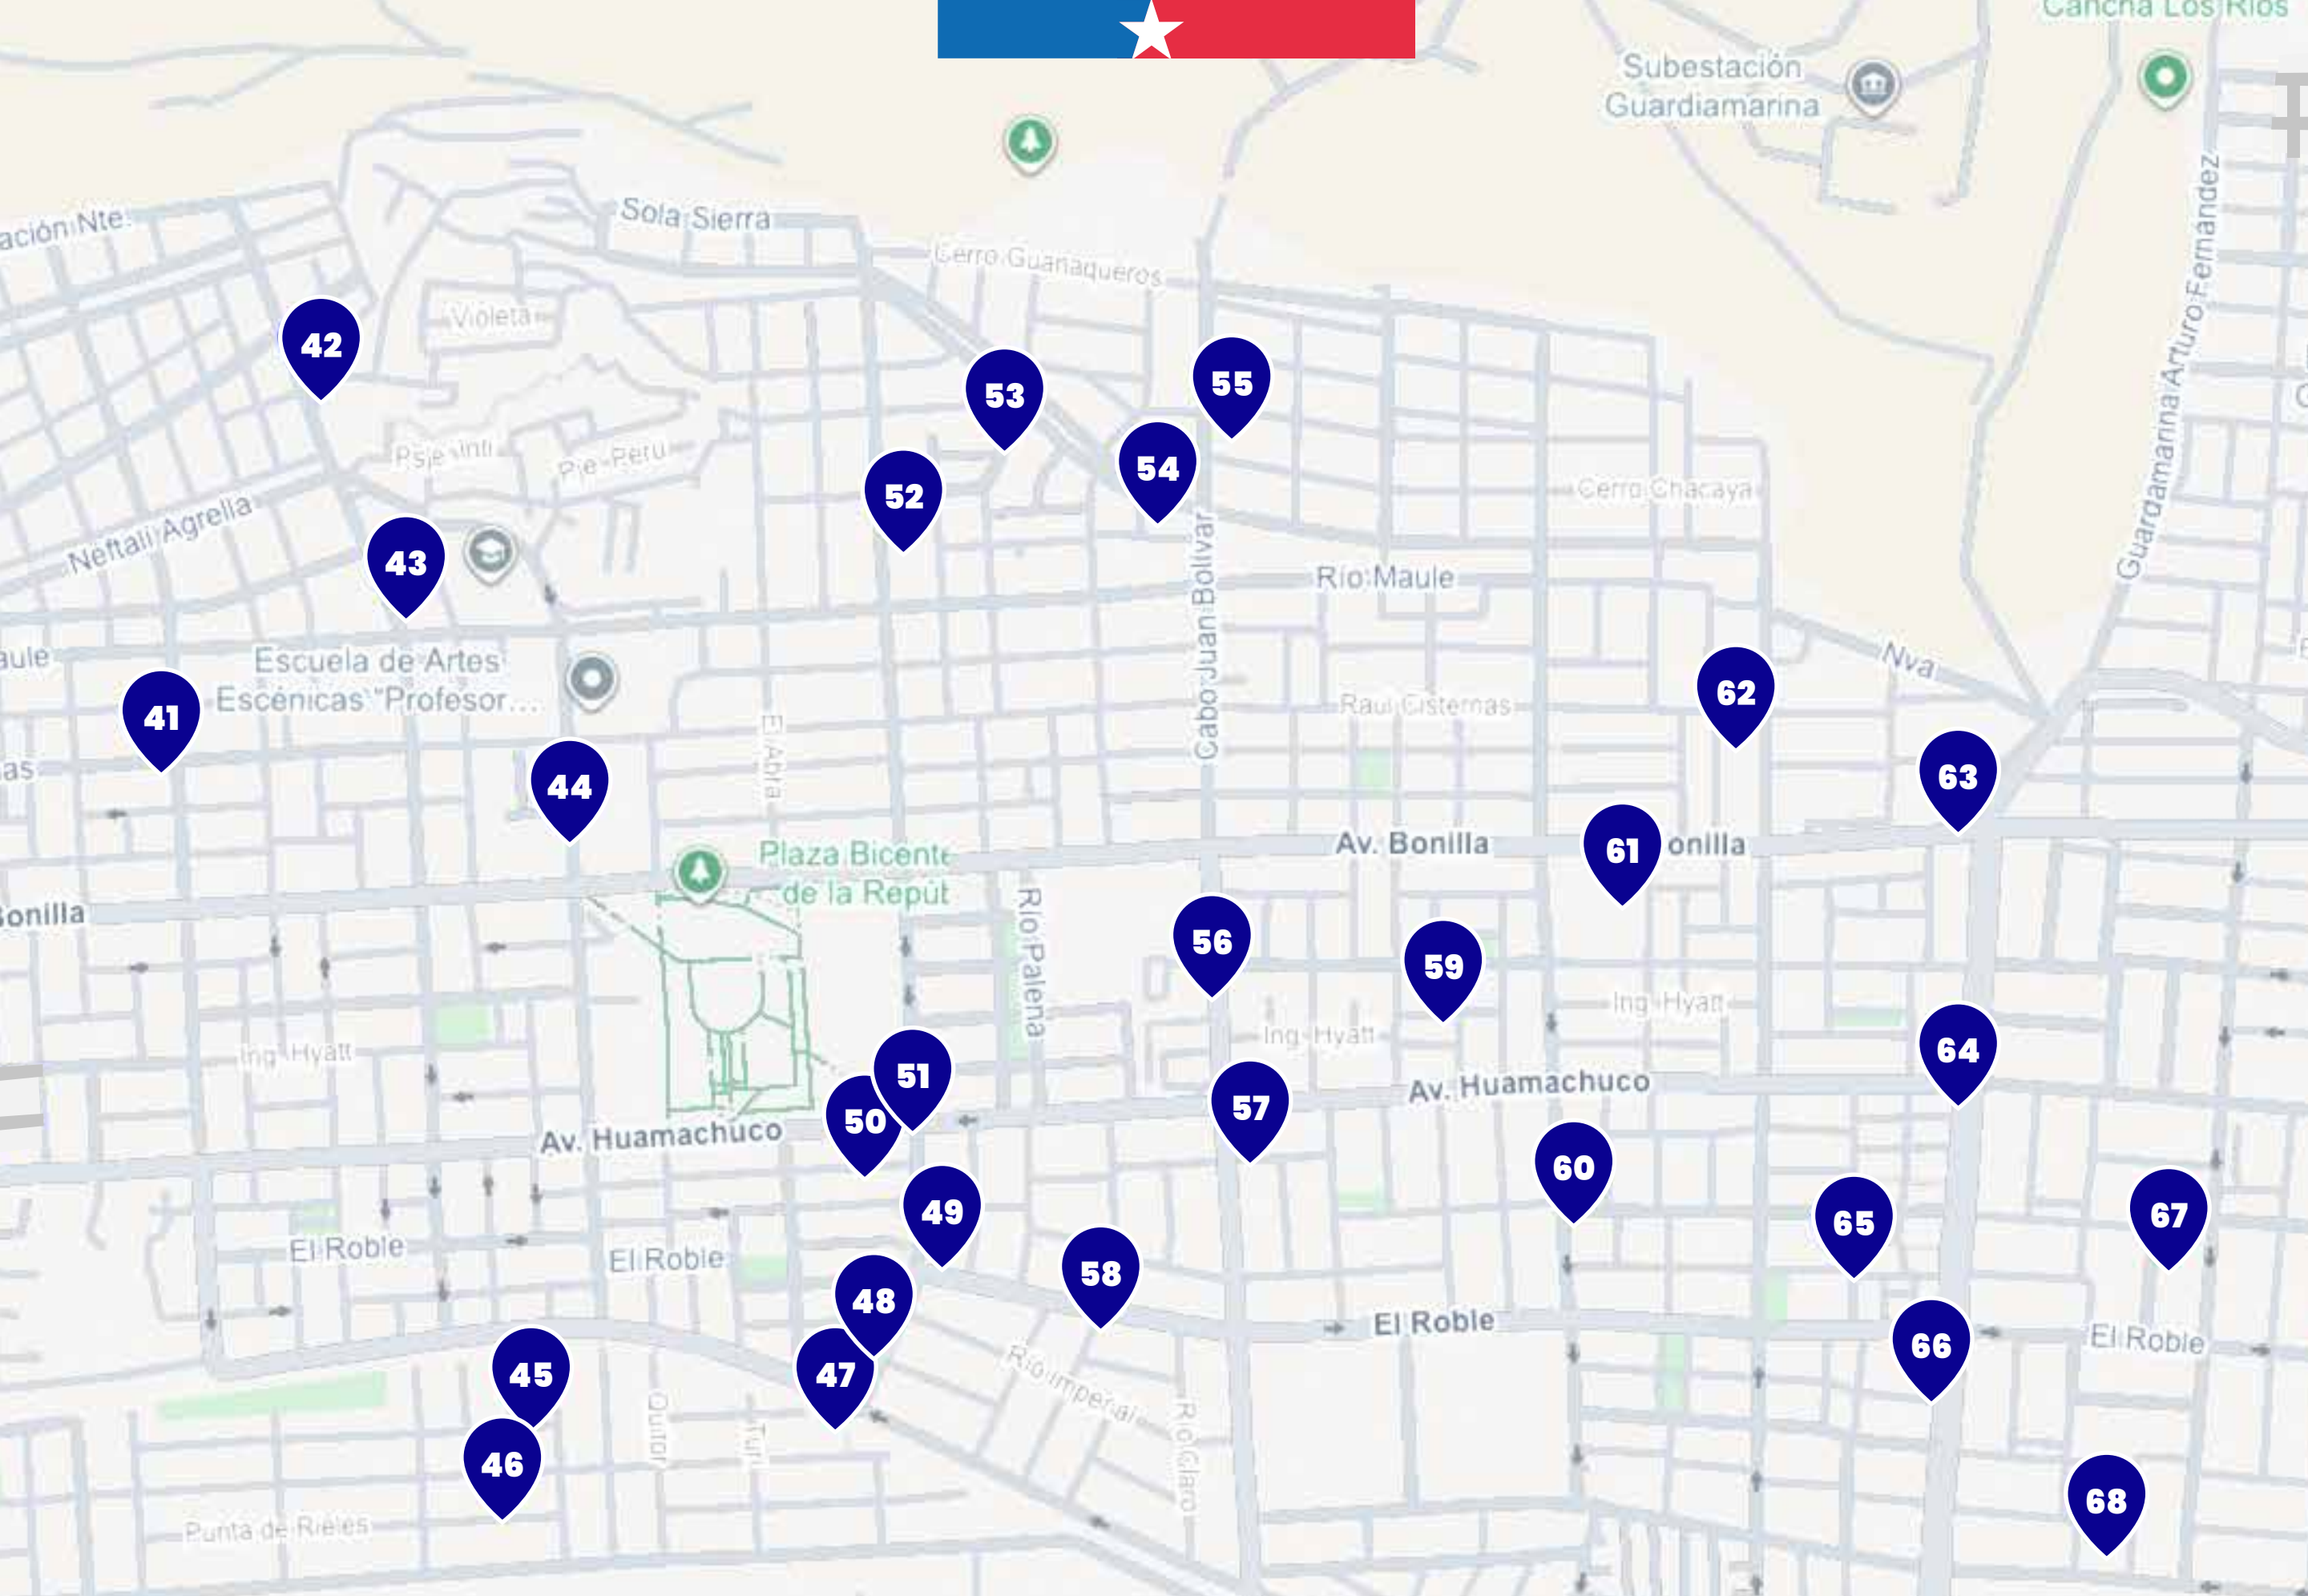

41 Minimarket Benjamín Juan Orión 1187	48 Como en Casa Ignacio Carrera Pinto 547	55 Minimarket Nonito Juan Bolívar 1448	62 Almacén el Nacho Clodomiro Rozas 1205
42 Karen María Elena 1262	49 Minimarket 7x7 Ignacio Carrera Pinto 816	56 Tecn Yanne Poll Juan Bolívar 845	63 Peluquería Espejos Gda. Marina A. Fernández 1115
43 Almacén Dámaris María Elena 1226 A	50 Comercial Alejandro Huamachuco 9039	57 Librería Palomita Juan Bolívar 860	64 Confecciones Ivo 2 Nicolás Tirado 927
44 Emily Pje. Solón Salas 9202	51 Almacén Don Inocencio Ignacio Carrera Pinto 916	58 Minimarket 7x7 El Roble 8886	65 El Gallo Pelao Bandera 8461
45 Mis Sueños Pje. Sloman 662	52 Minimarket San Diego Ignacio Carrera Pinto 1364	59 Almacén Carlita Nicolás González 8608	66 Minimarket Zeynet Nicolás Tirado 687
46 Almacén Noelia Pje. Pampa Unión 9253	53 Panadería Criss Cerro Pedregal 8903	60 Masquepan 2 Av. Morro de Arica 8601	67 Y&Y Bandera 8217
47 Como en Casa Fast Food Héroes de La Concepción 9046	54 Mis Sueños Pje. Cerro Chacaya 8832	61 María González Bonilla 8553 Local 22	68 Panadería San Fernando Mariano Farandato 556

+56 42 256 5827

ANTOFAGASTA@BIPAY.CL

WWW.BIPAY.CL

@bipaychile