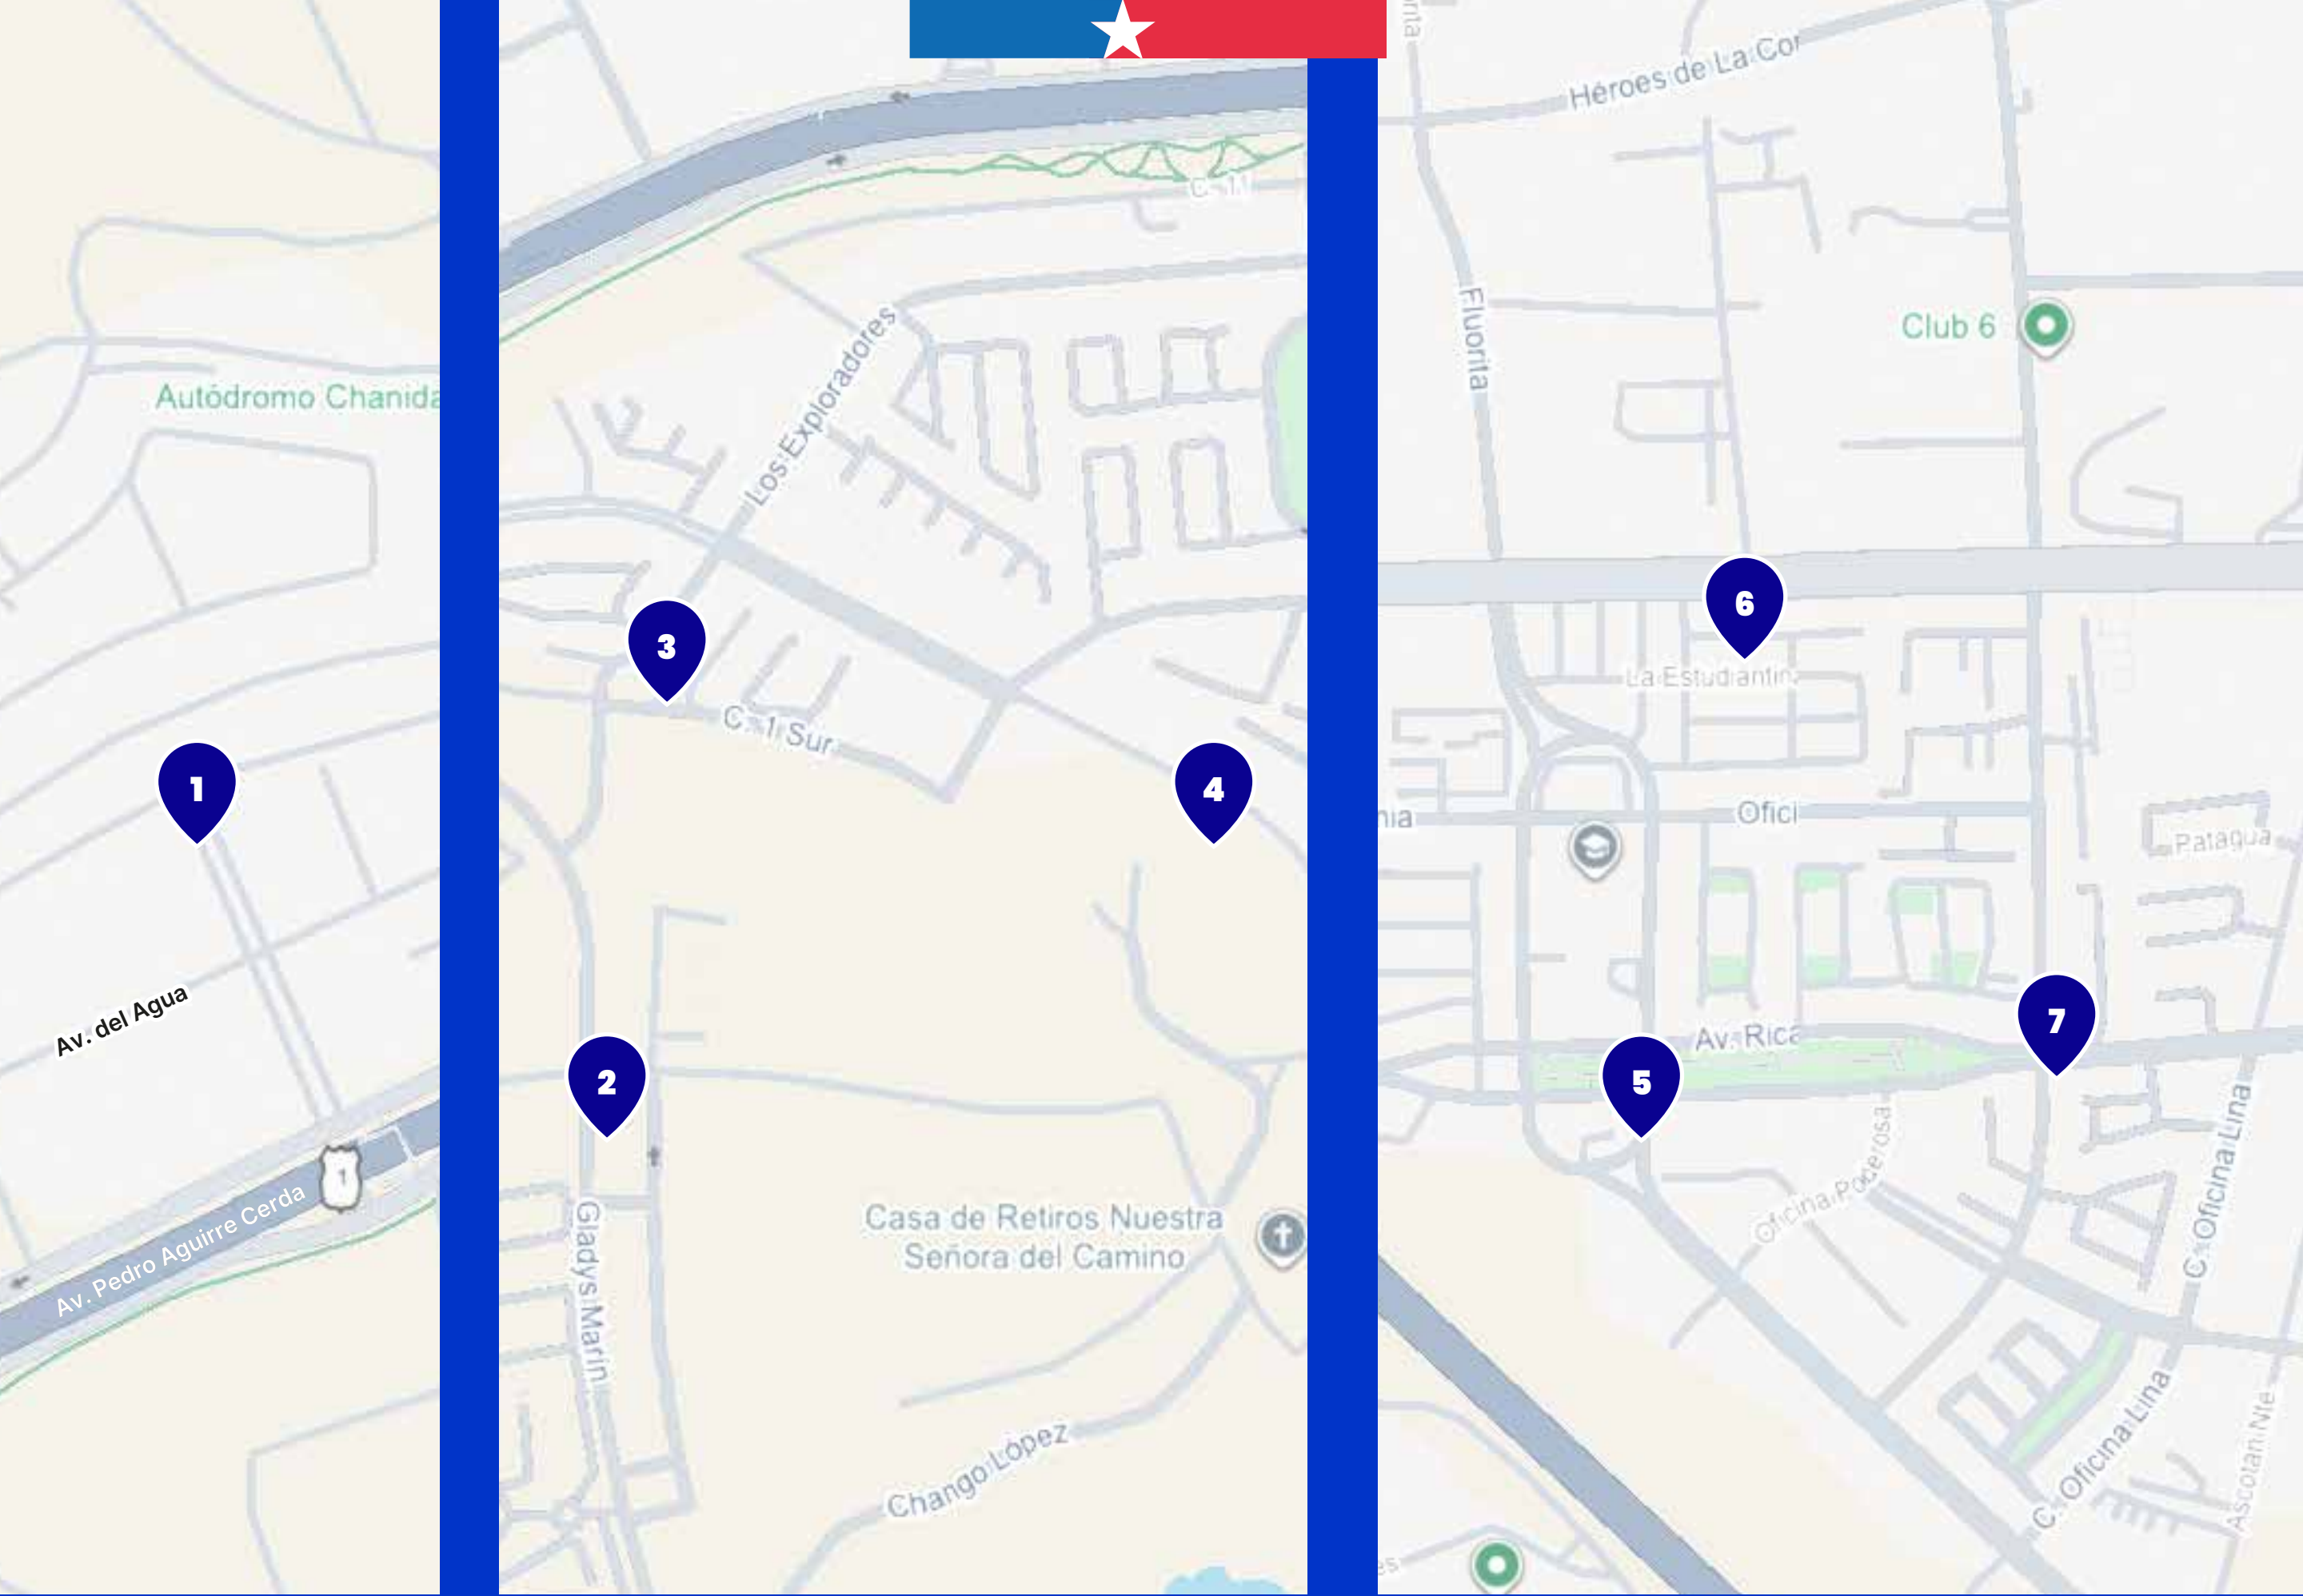

ANTOFAGASTA
CONECTADO
Transporte Público Regional

PUNTOS DE VENTA Y RECARGA BIPAY

ANTOFAGASTA

Encuentra el comercio más cercano para recargar tus tarjetas del sistema

+56 42 256 5827

ANTOFAGASTA@BIPAY.CL

WWW.BIPAY.CL

@bipaychile

1 **Línea 103**
El Coigue 510

2 **Minimarket La Morena**
Maximiliano Poblete
C 14583

3 **El Market**
Los Exploradores 14195

4 **Salin**
Alc. Miguel Rojas A 0428
Lt 8 Lote Lp 3 A Loca 2

5 **Luis Aran Vic**
Av. Rica Aventura 11765
Lc 32

6 **Almacén Gloria**
Av. Pedro Aguirre Cerda
11709 Vista Hermosa

7 **Estación Los Vientos**
Av. Rica Ventura 11572
Cs 57

ESCANEA EL CÓDIGO QR Y CONOCE TODA LA RED DE PUERTOS DE RECARGA BIPAY

+56 42 256 5827