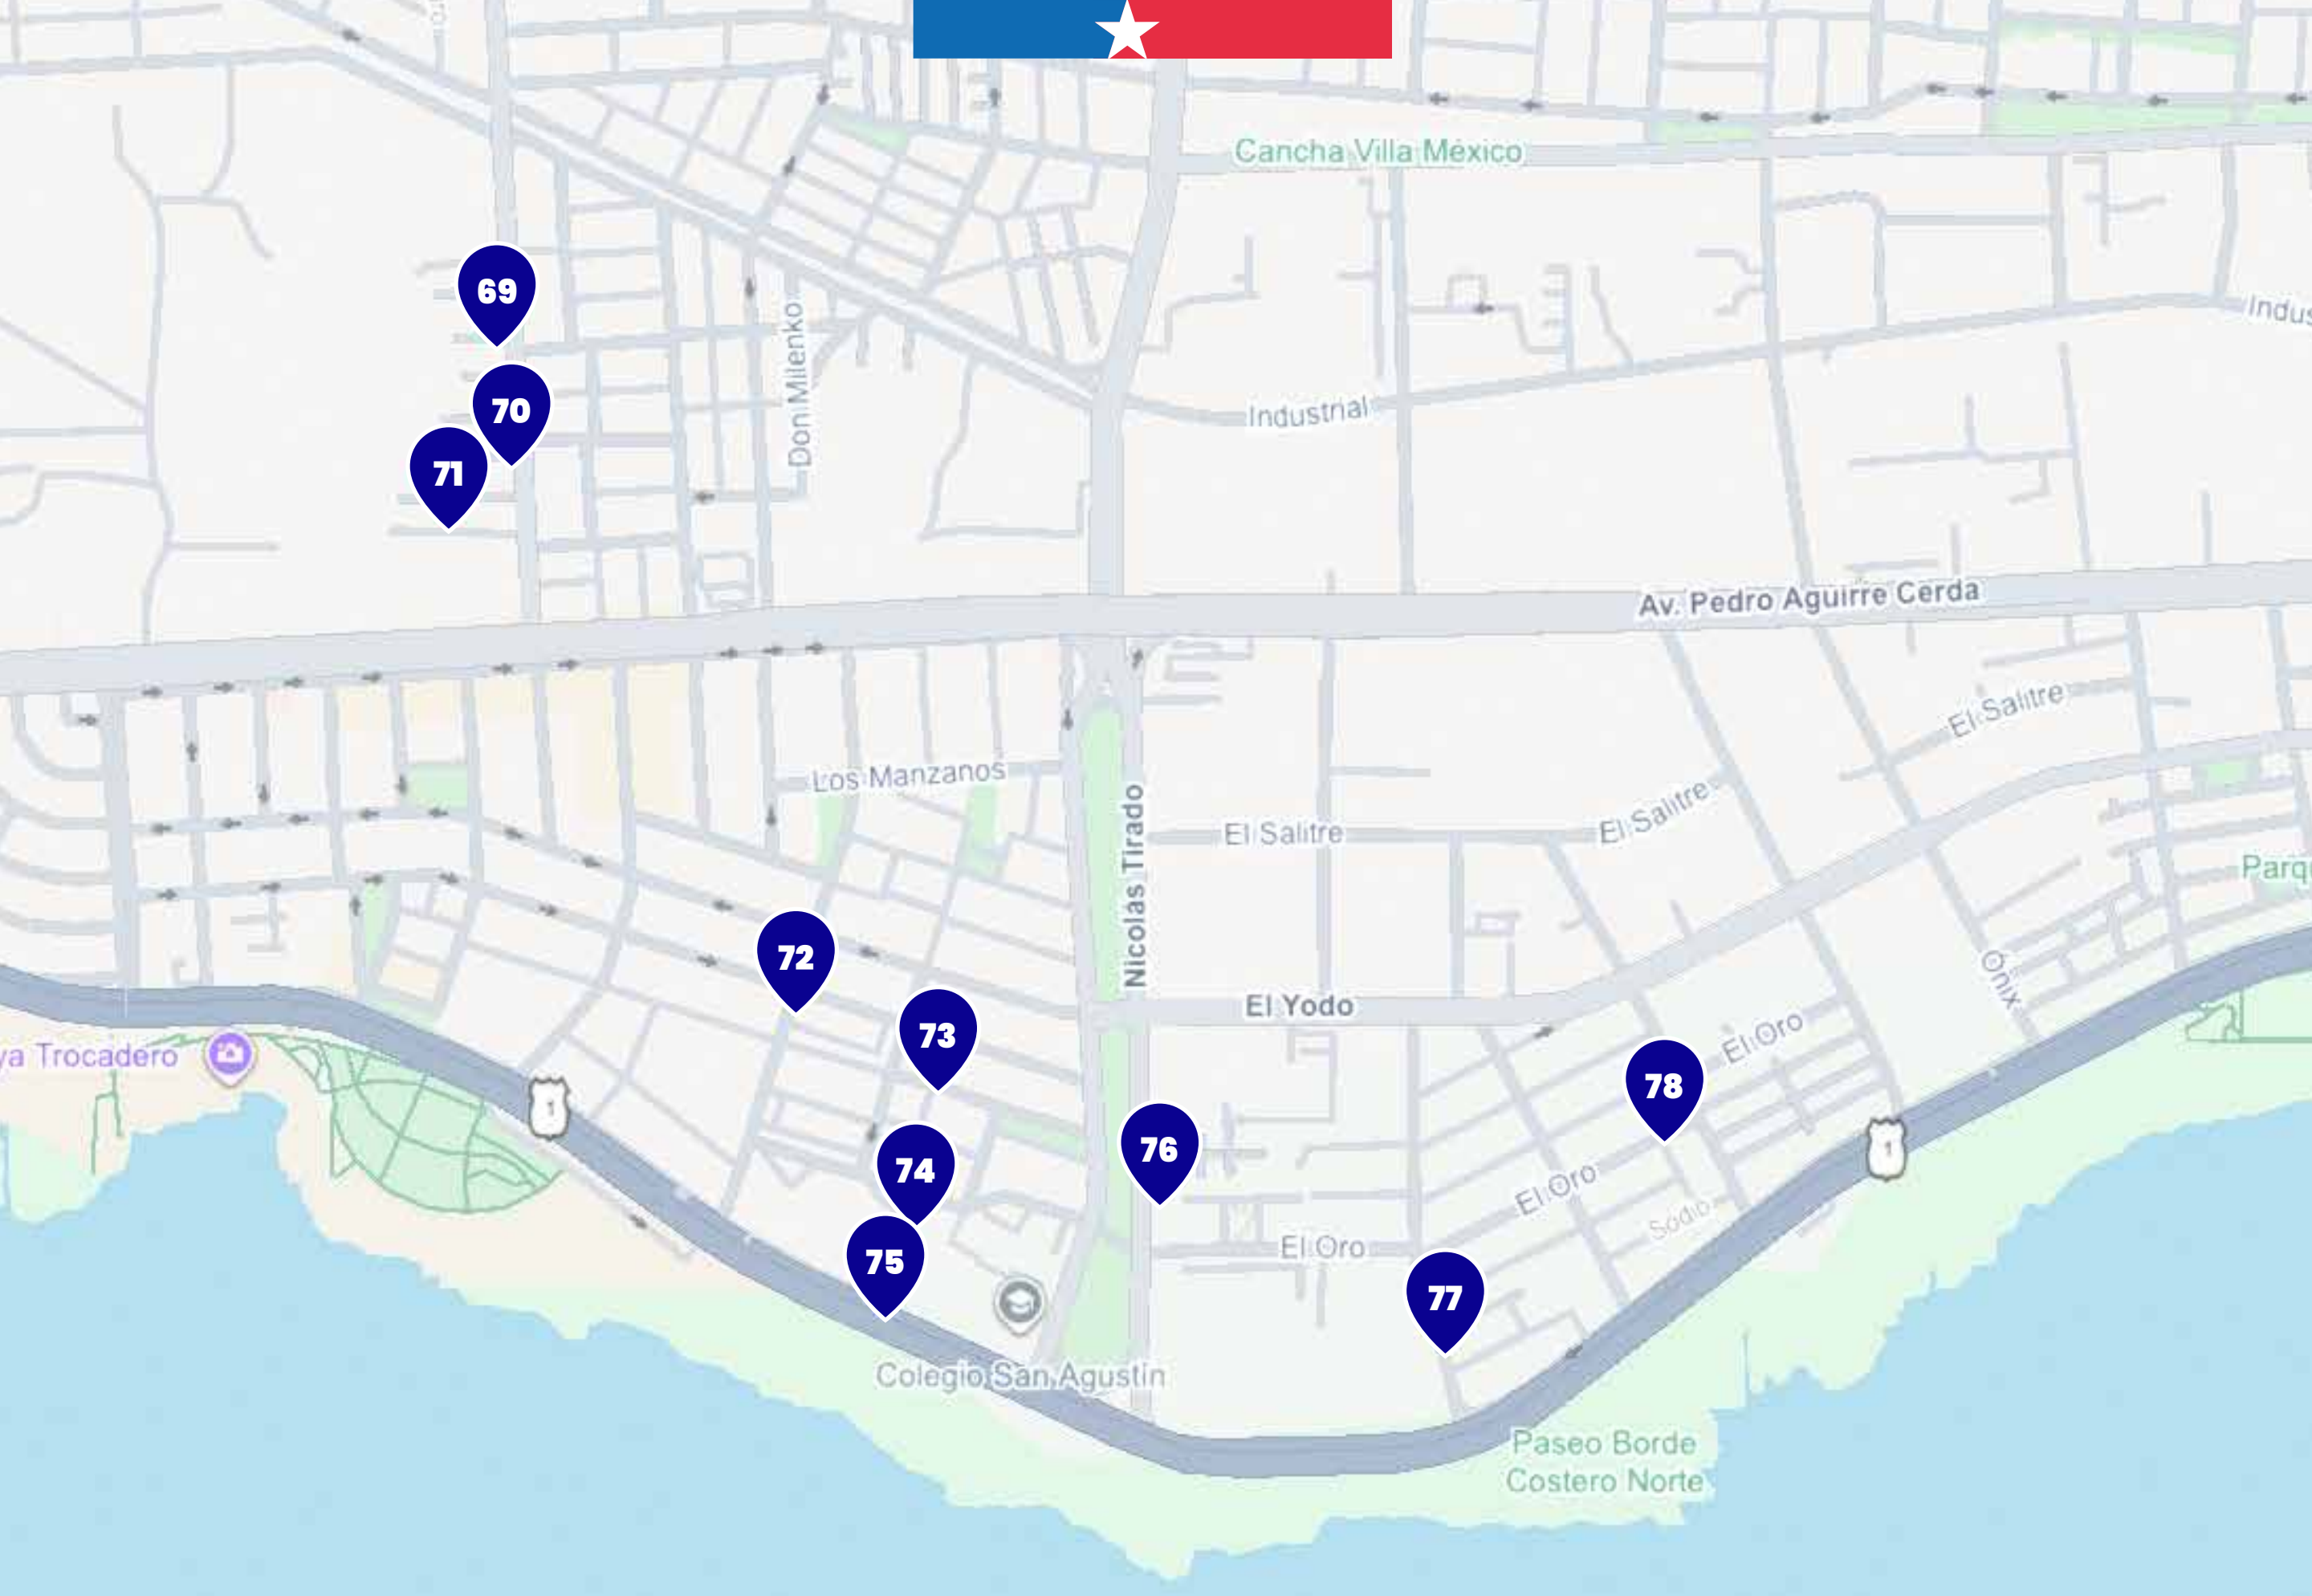

69 **Minimarket Majuc**
Juan Bolívar 375 33

70 **Almacén Horizonte**
Pje. Las Orcas 8750 C. 122

71 **Almacén Lissy**
Pje. Los Delfines 8750
Casa 49 Lt A Etapa Iii

72 **Amasanderia Romy**
Los Naranjos 104

73 **Minimarket El Tati**
Los Almendros 8377

74 **Minimarket Silvana**
Del Alto 8368

75 **Minimarket San José**
E. Pérez Zujovic 8360 L2

76 **Salón de Belleza**
Nicolás Tirado 62

77 **Master Chef**
Pje. Neón 8186

78 **Minimarket Lucianita**
Pje. La Plata 8003