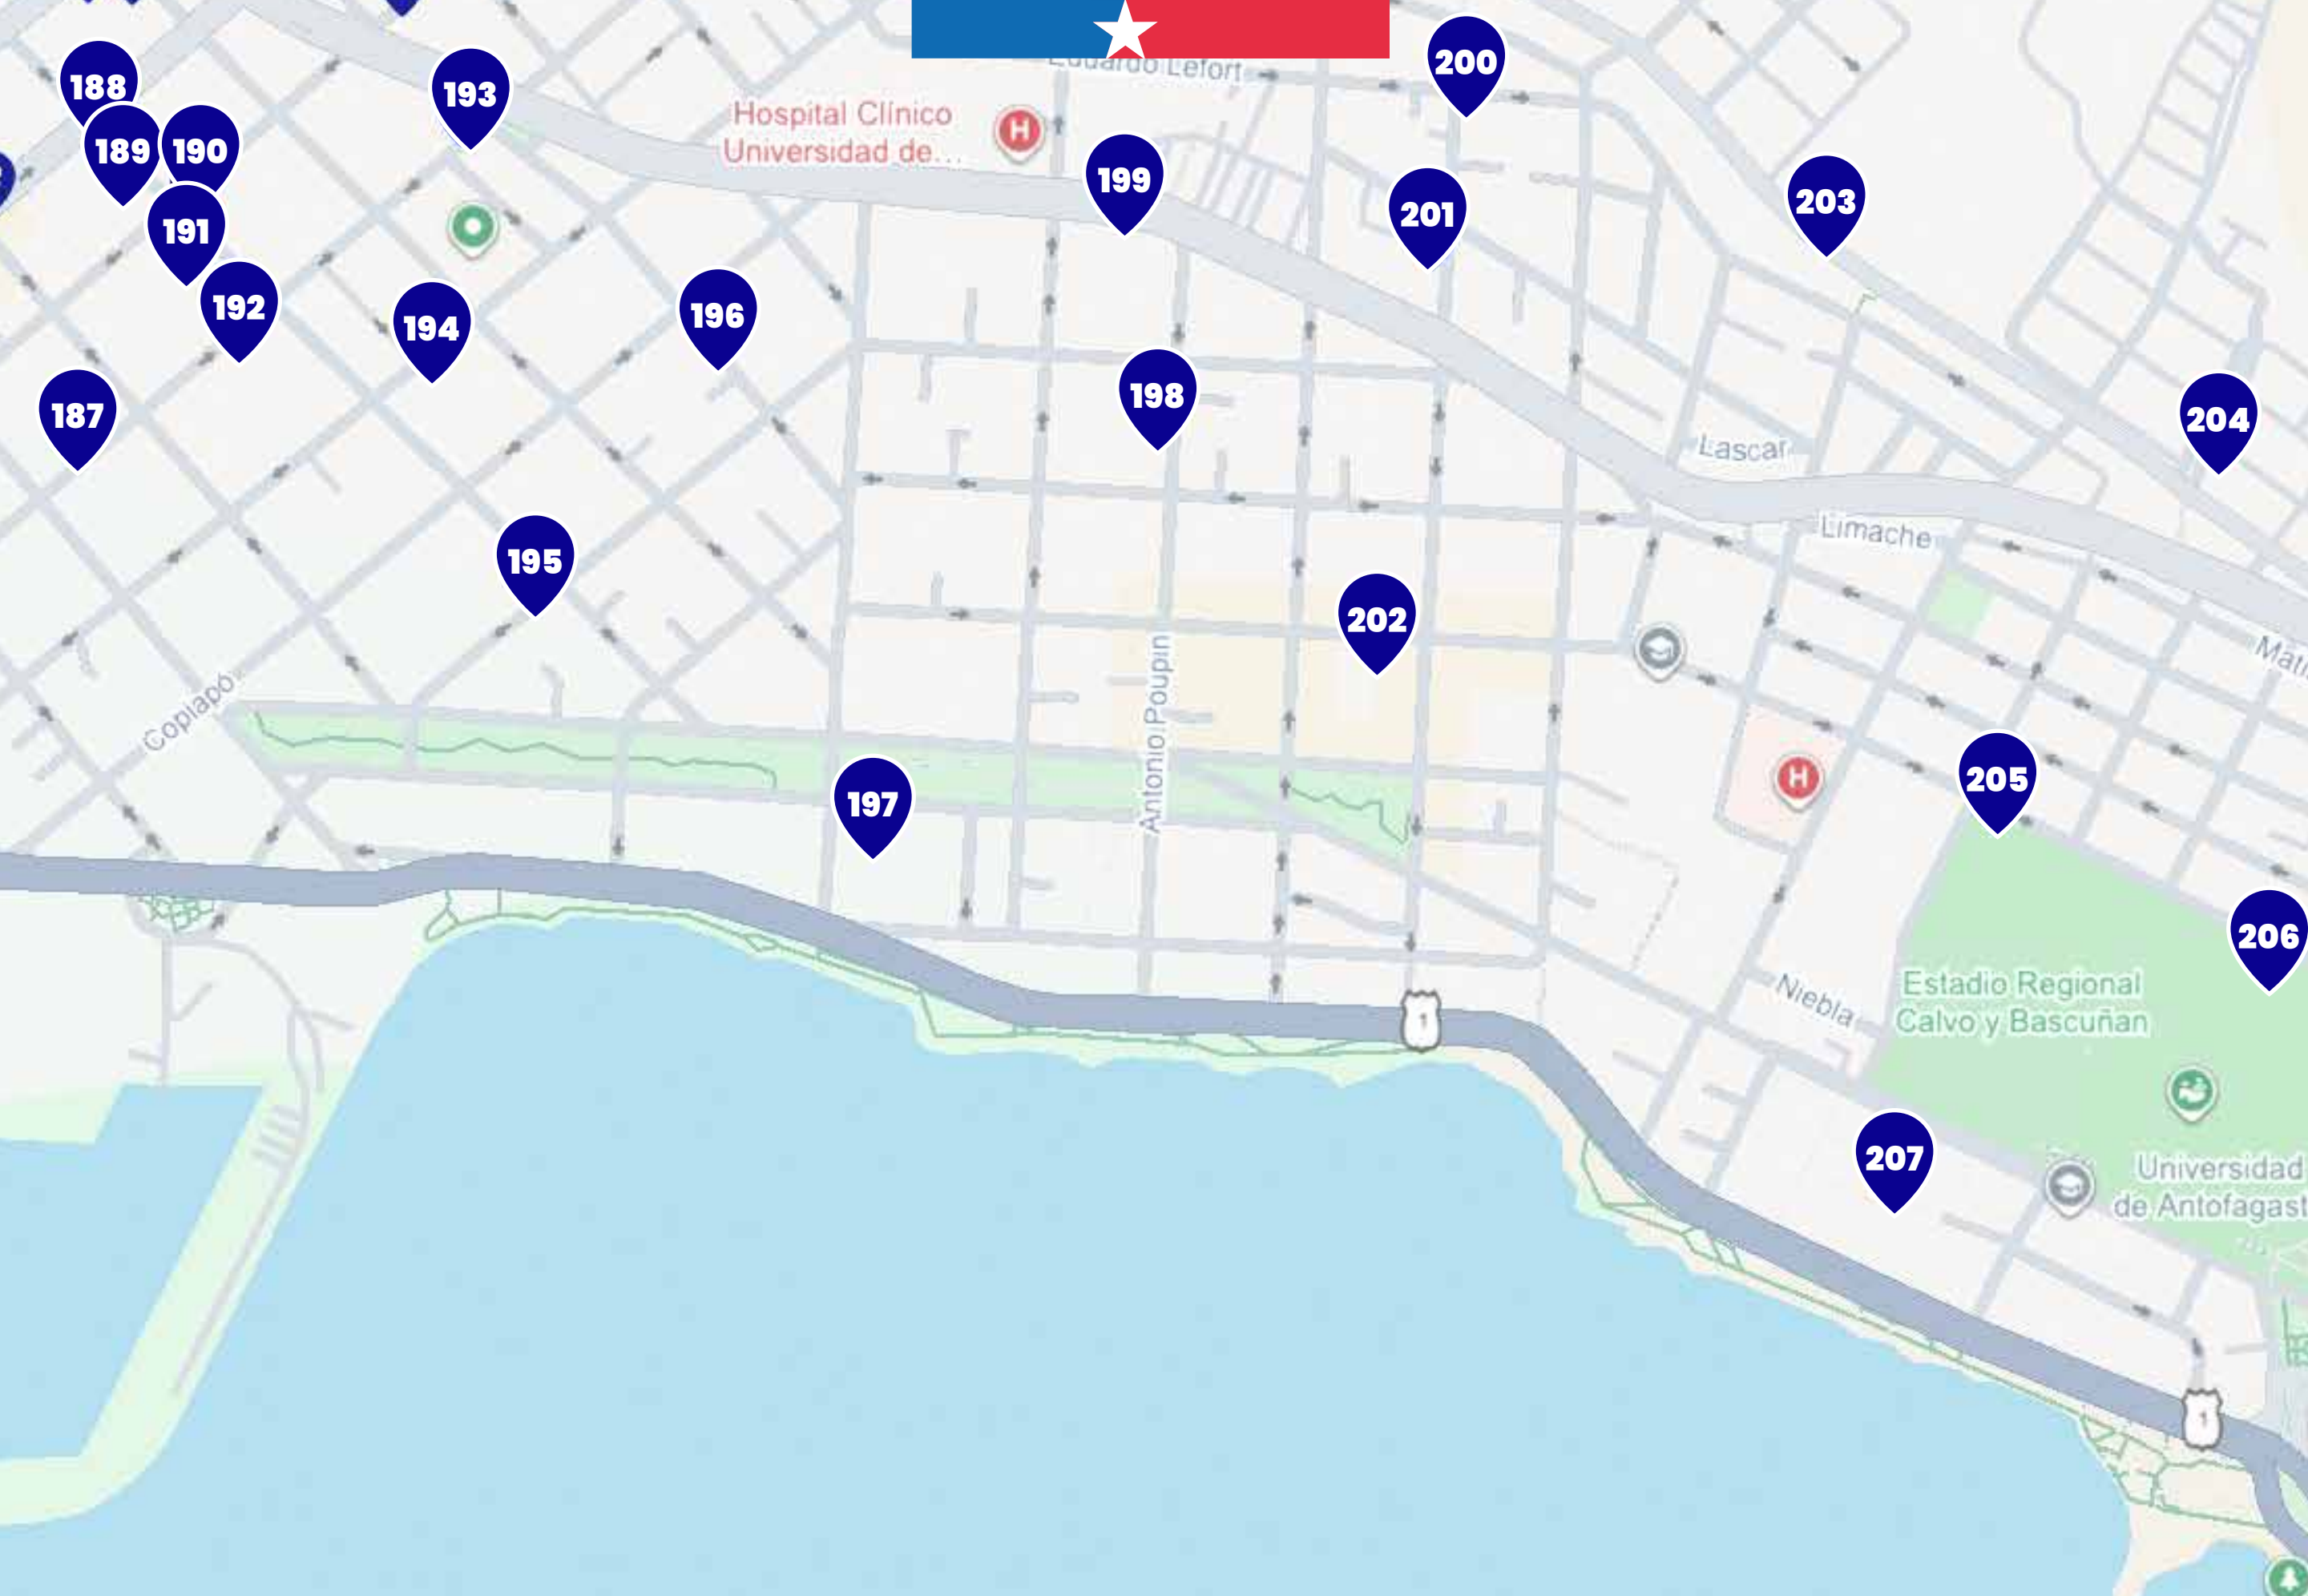

187 El Señor de Las Lanás
Orella 761 4

188 Minimarket Jireh
Maipú 916

189 Cafetería y Librería Trini
14 de Febrero 2376 L 1

190 G/H Inversiones
Uribe 902

191 Koolmania
14 de Febrero 2286
4 Local

192 Starnet
14 de Febrero 2211

193 Alan David Aguilar
Aguilar
Orella 1089

194 El Porteño
21 de Mayo 997

195 Kigmy Sur
14 de Febrero 1919 1921

196 Almacén Emanuel
Lord Cochrane 1980

197 Leslie Mendizabal
Av. José Miguel
Carrera 1639

198 Slim Market
Antonio Poupin 1189

199 Minimarket Argentina
Argentina 1560

200 Almacén Sacha
Avelino Contardo 1420

201 Almacén Evelyn
Avelino Contardo 1285

202 Tecno Games
Galleguillos Lorca 1332

203 Yolinda Apaza
Andrés Sabella 950

204 Minimarket CyE
Chillán 1520

205 Tania Serrano
Galleguillos Lorca 782

206 Evarista
Galleguillos Lorca 524

207 Fragatta
Av. Angamos 745,
Local 2020

+56 42 256 5827

ANTOFAGASTA@BIPAY.CL

WWW.BIPAY.CL

@bipaychile