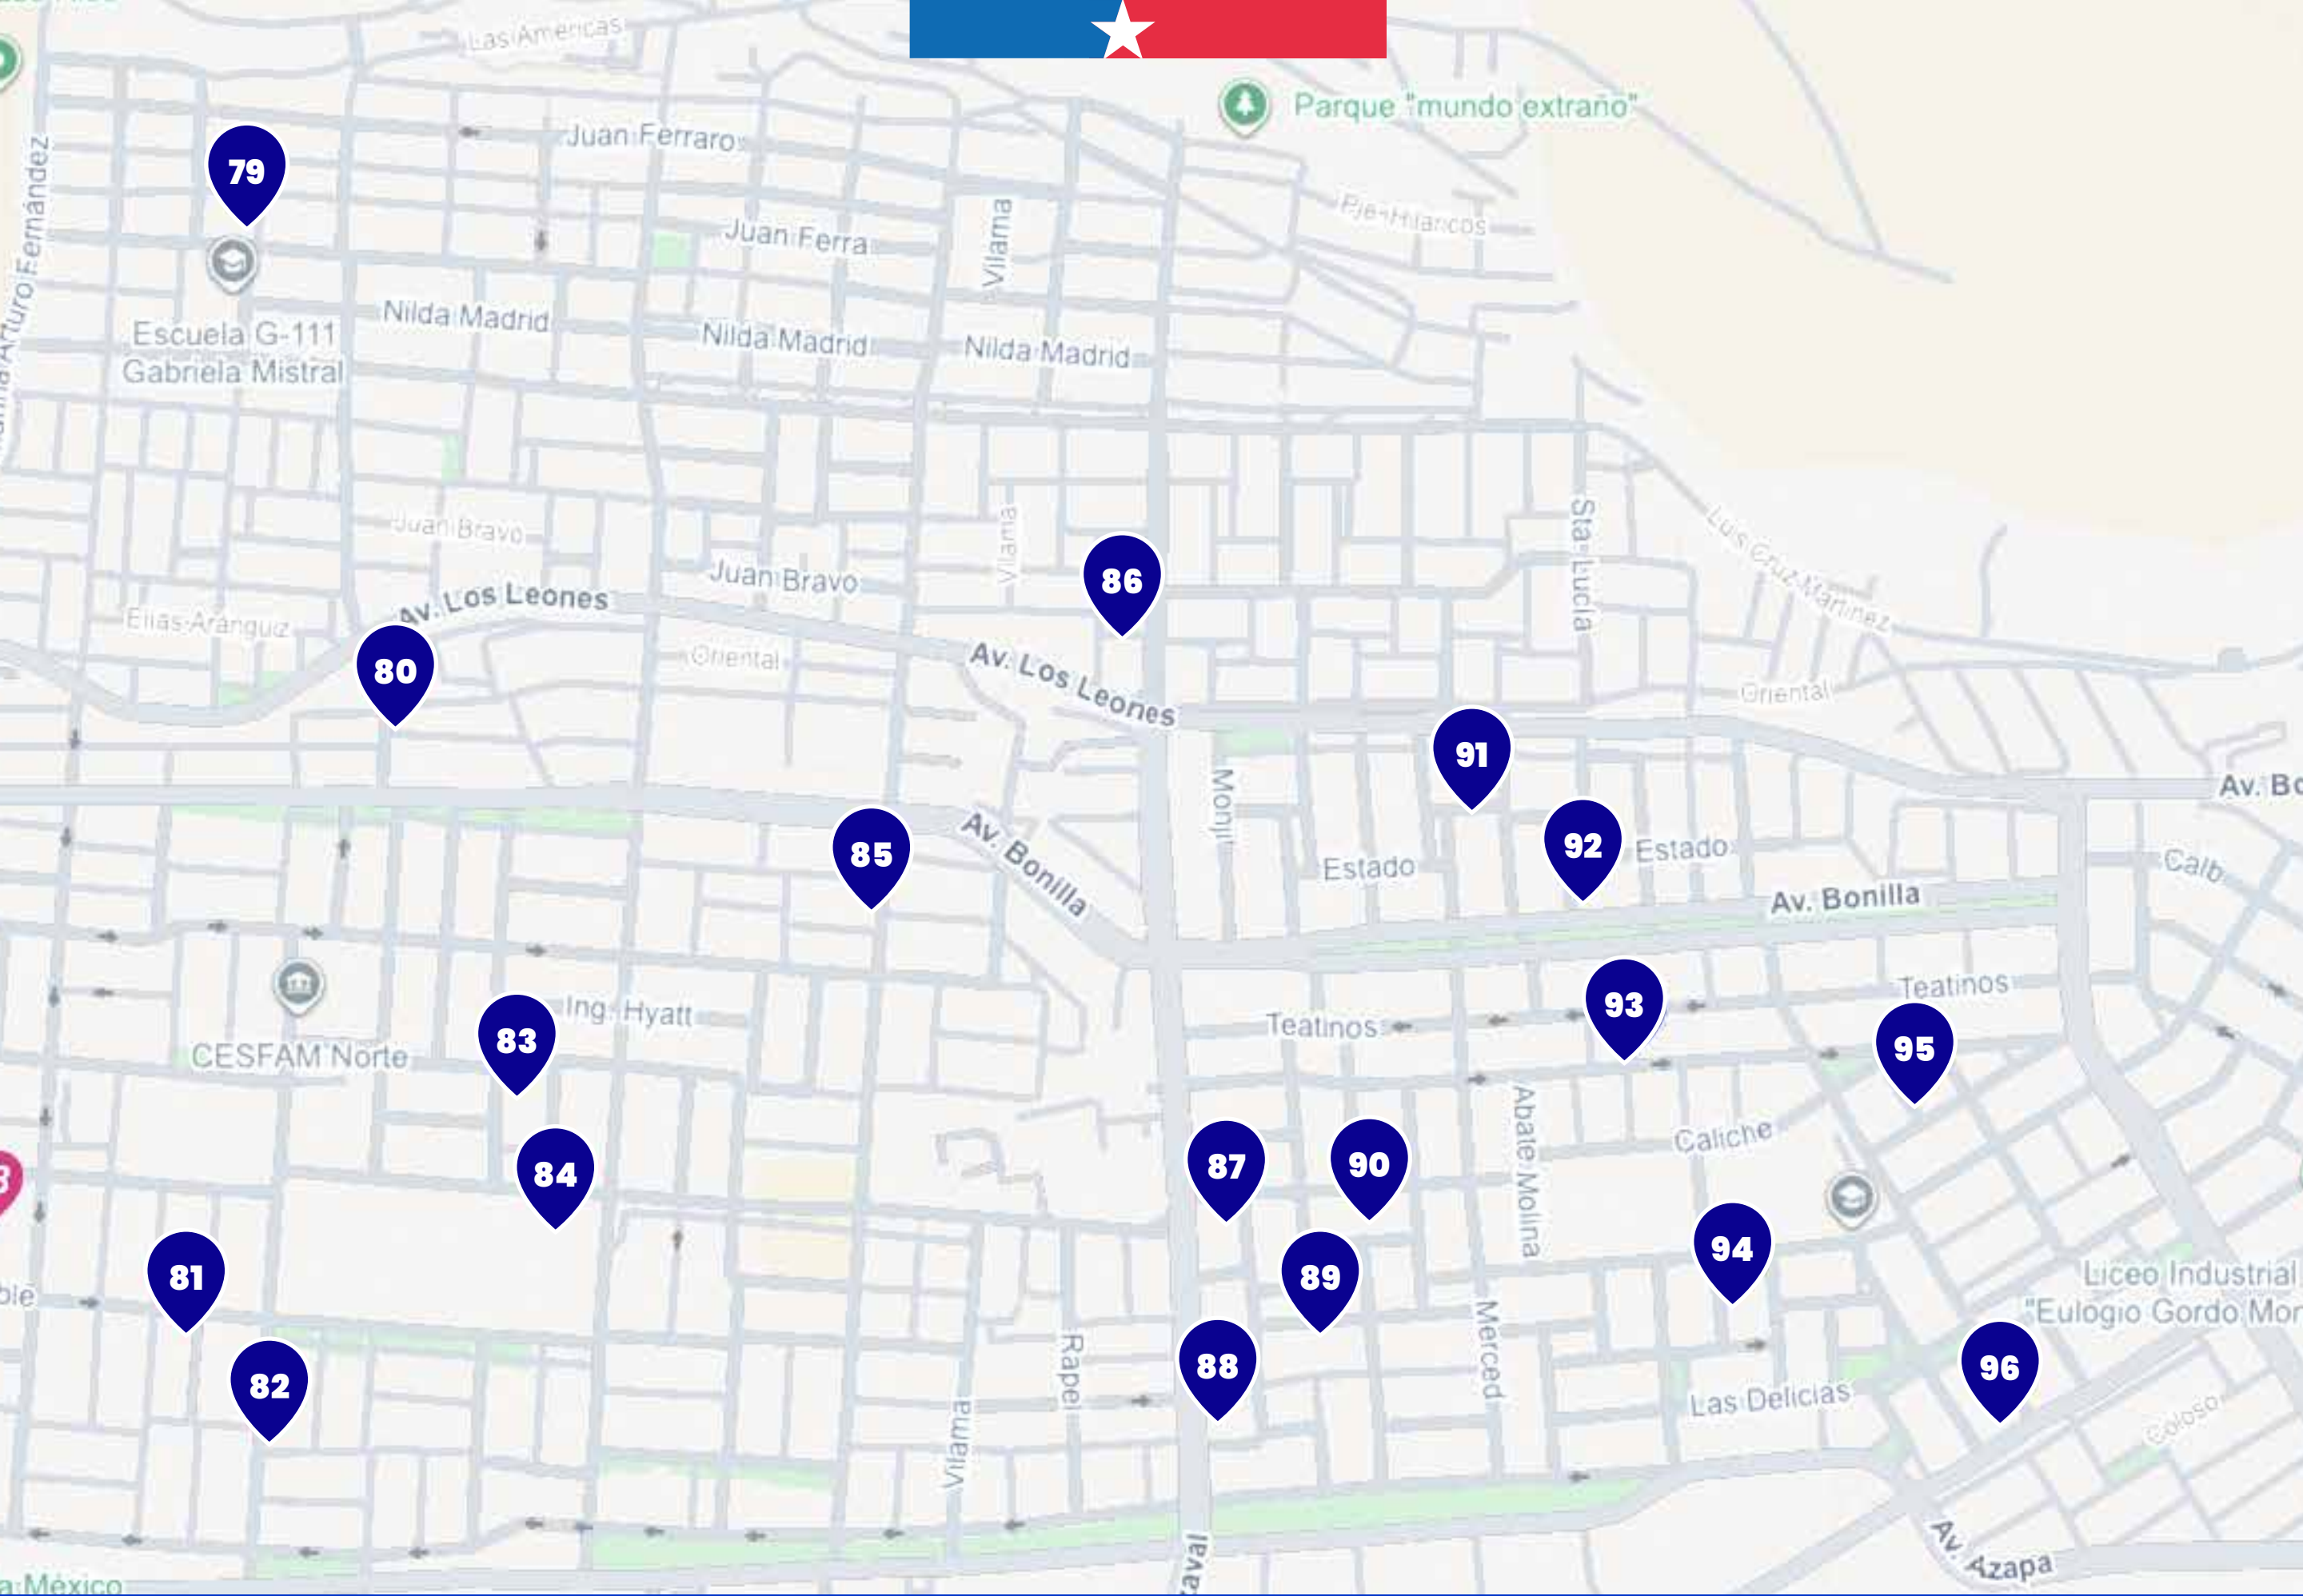

@bipaychile

1 **Línea 103**
El Coigue 510

2 **Minimarket La Morena**
Maximiliano Poblete
C 14583

3 **El Market**
Los Exploradores 14195

4 **Salin**
Alc. Miguel Rojas A 0428
Lt 8 Lote Lp 3 A Loca 2

5 **Luis Aran Vic**
Av. Rica Aventura 11765
Lc 32

72 **Amasanderia Romy**
Los Naranjos 104

73 **Minimarket El Tati**
Los Almendros 8377

74 **Minimarket Silvana**
Del Alto 8368

75 **Minimarket San José**
E. Pérez Zujovic 8360 L2

76 **Salón de Belleza**
Nicolás Tirado 62

77 **Master Chef**
Pje. Neón 8186

78 **Minimarket Lucianita**
Pje. La Plata 8003

ESCANEA EL CÓDIGO QR Y CONOCE TODA LA RED DE PUERTOS DE RECARGA BIPAY

+56 42 256 5827

ANTOFAGASTA@BIPAY.CL

WWW.BIPAY.CL

@bipaychile

79 Lalito
Juan Ferra 8012

80 Almacén Leo
Mateo Toro Y
Zambrano 1027

81 Almacén Guillermo
El Roble 8078

82 El Barato
Mateo Toro Y
Zambrano 652

83 Almacén Amparo
Pje. Sgto Candelaria 906

84 Titin Market
Bandera 7740 La
Victoria 177