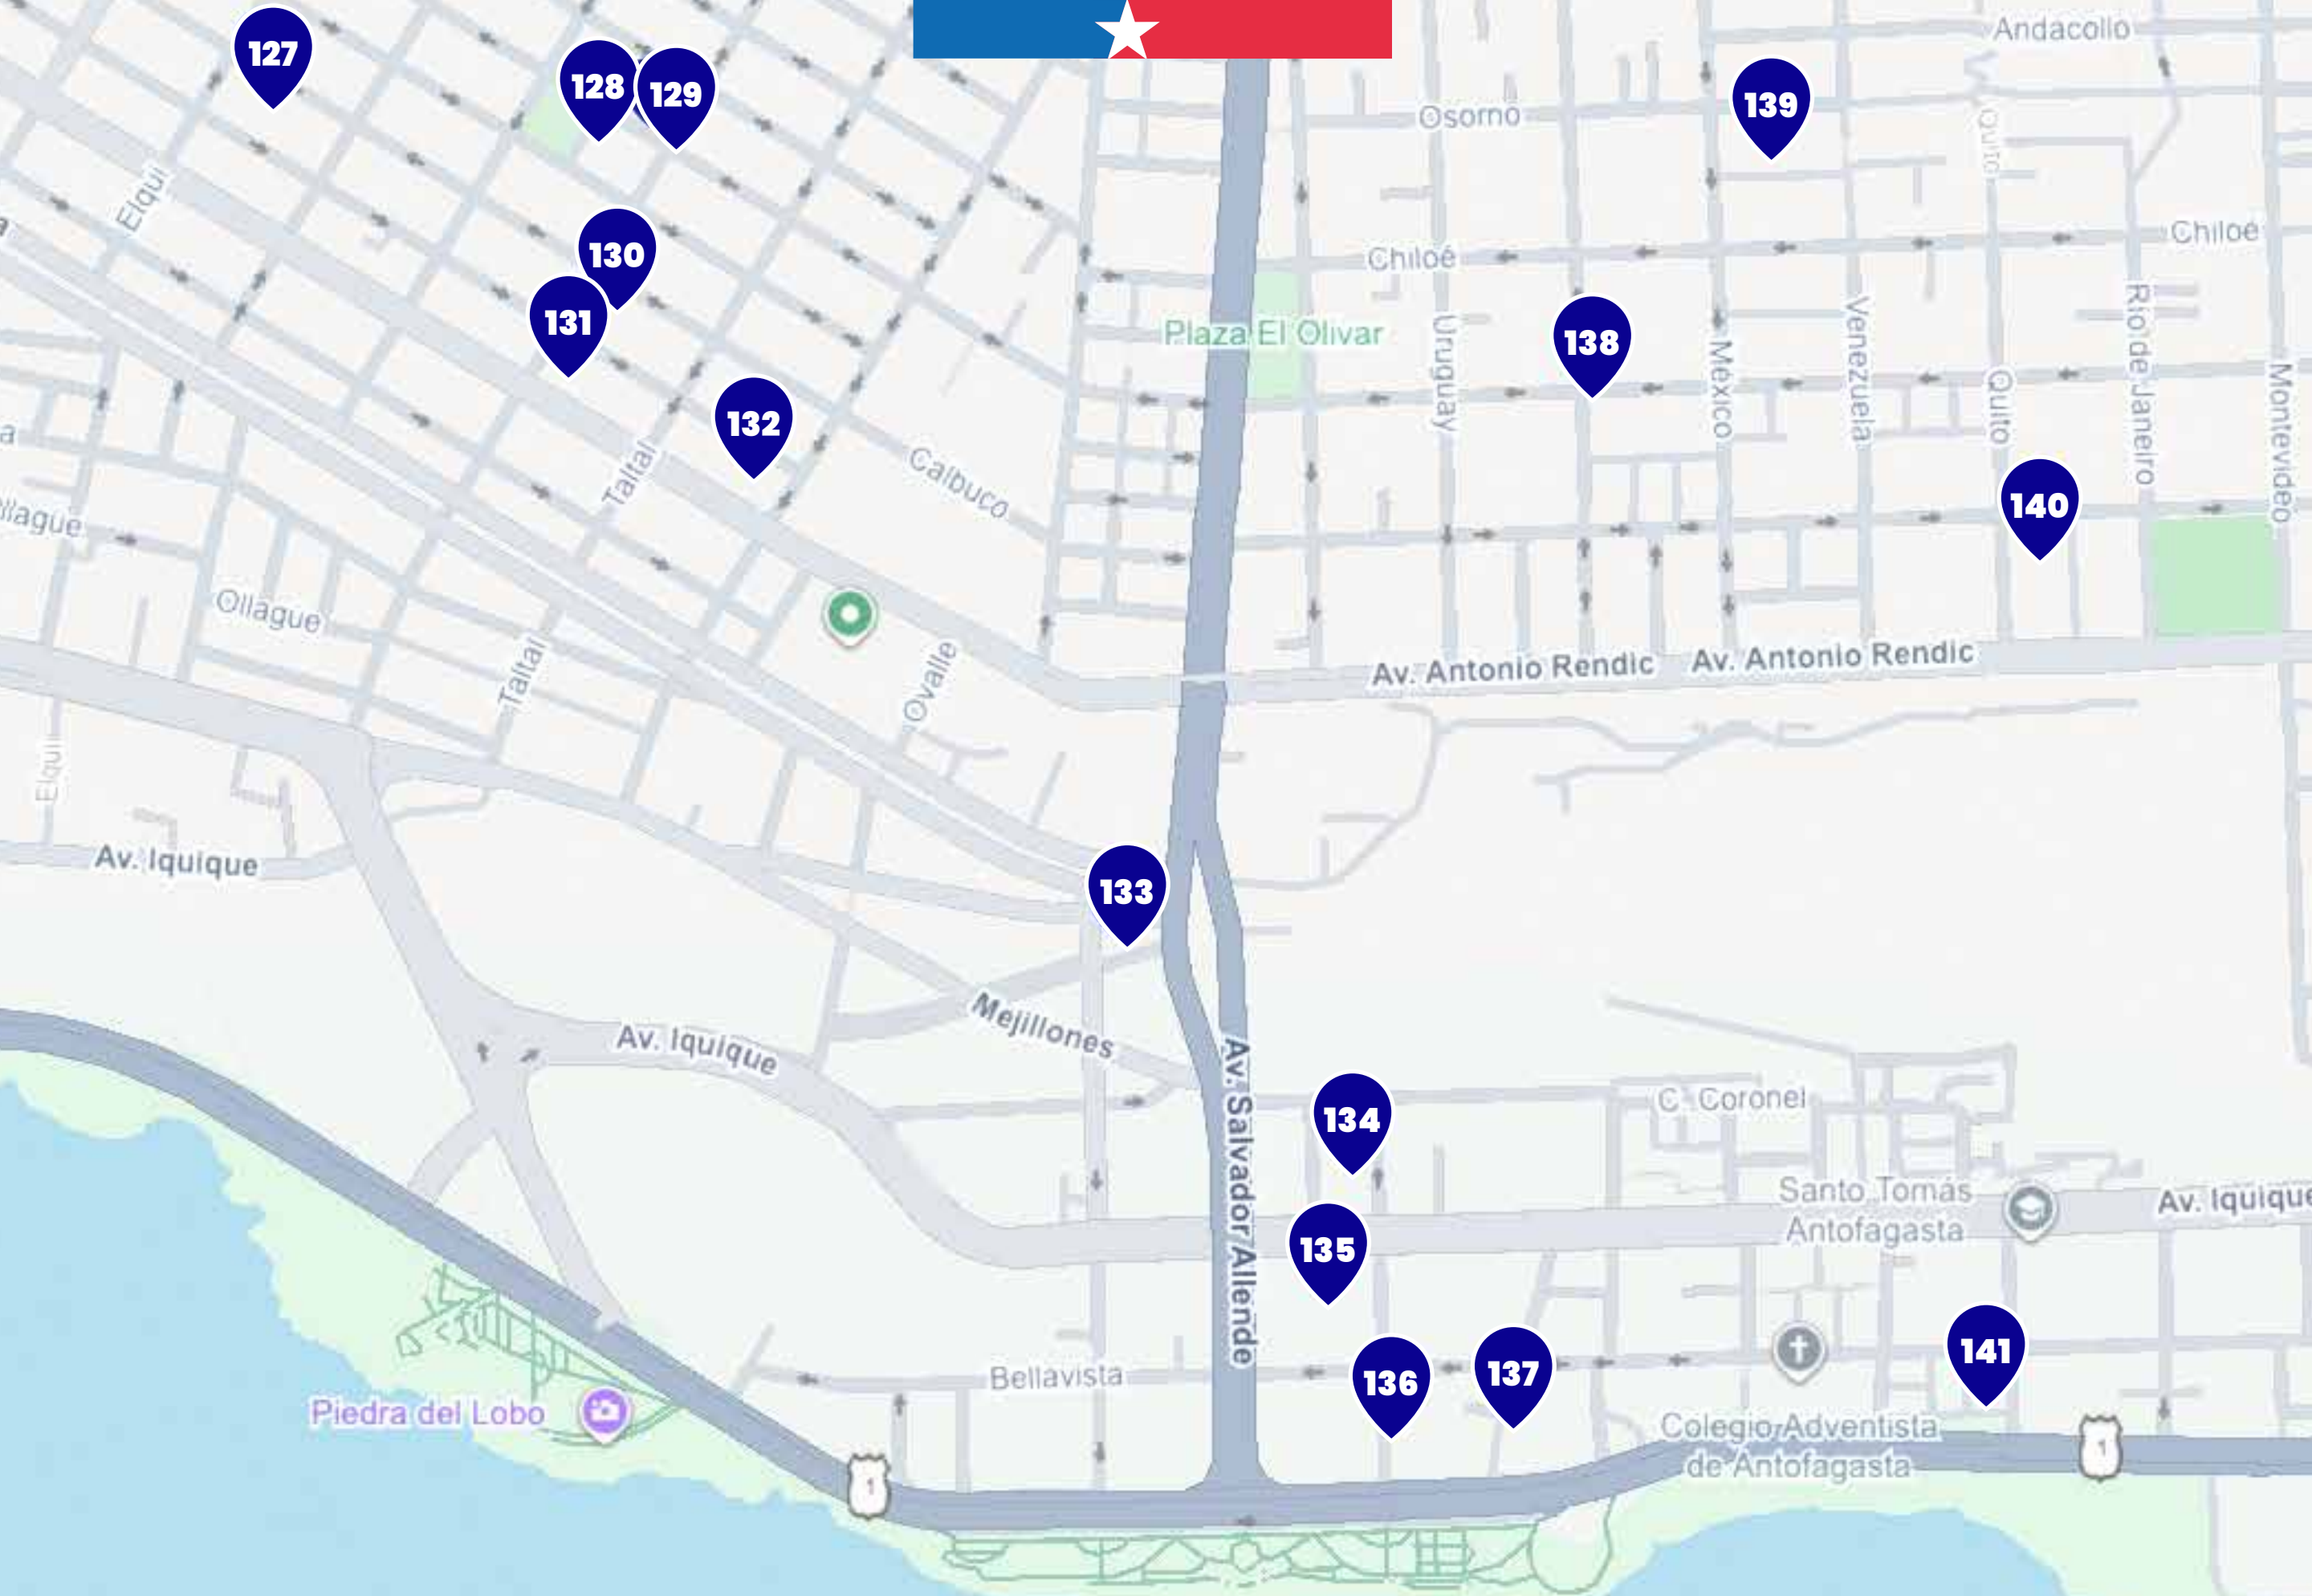

**120 Minimarket La
Regalona**
Pje. Centenario 1569

**121 Minimarket
Milady 2**
Av. Bonilla 5205

122 Lepigue
Portezuelo 4583

**123 Amasandería
Ricas Migas**
Sarmiento 4501

**124 Minimarket
Maximiliano**
Domeyko 4689

125 Dragón
Portezuelo 4321

126 El Chaco
Pje. El Chaco 1620

+56 42 256 5827

ANTOFAGASTA@BIPAY.CL

WWW.BIPAY.CL

@bipaychile

127 Yoryi
Calbuco 5596

128 Minimercado de Alcoholes Miraflores
Av. Carlos Oviedo Cavada 5304