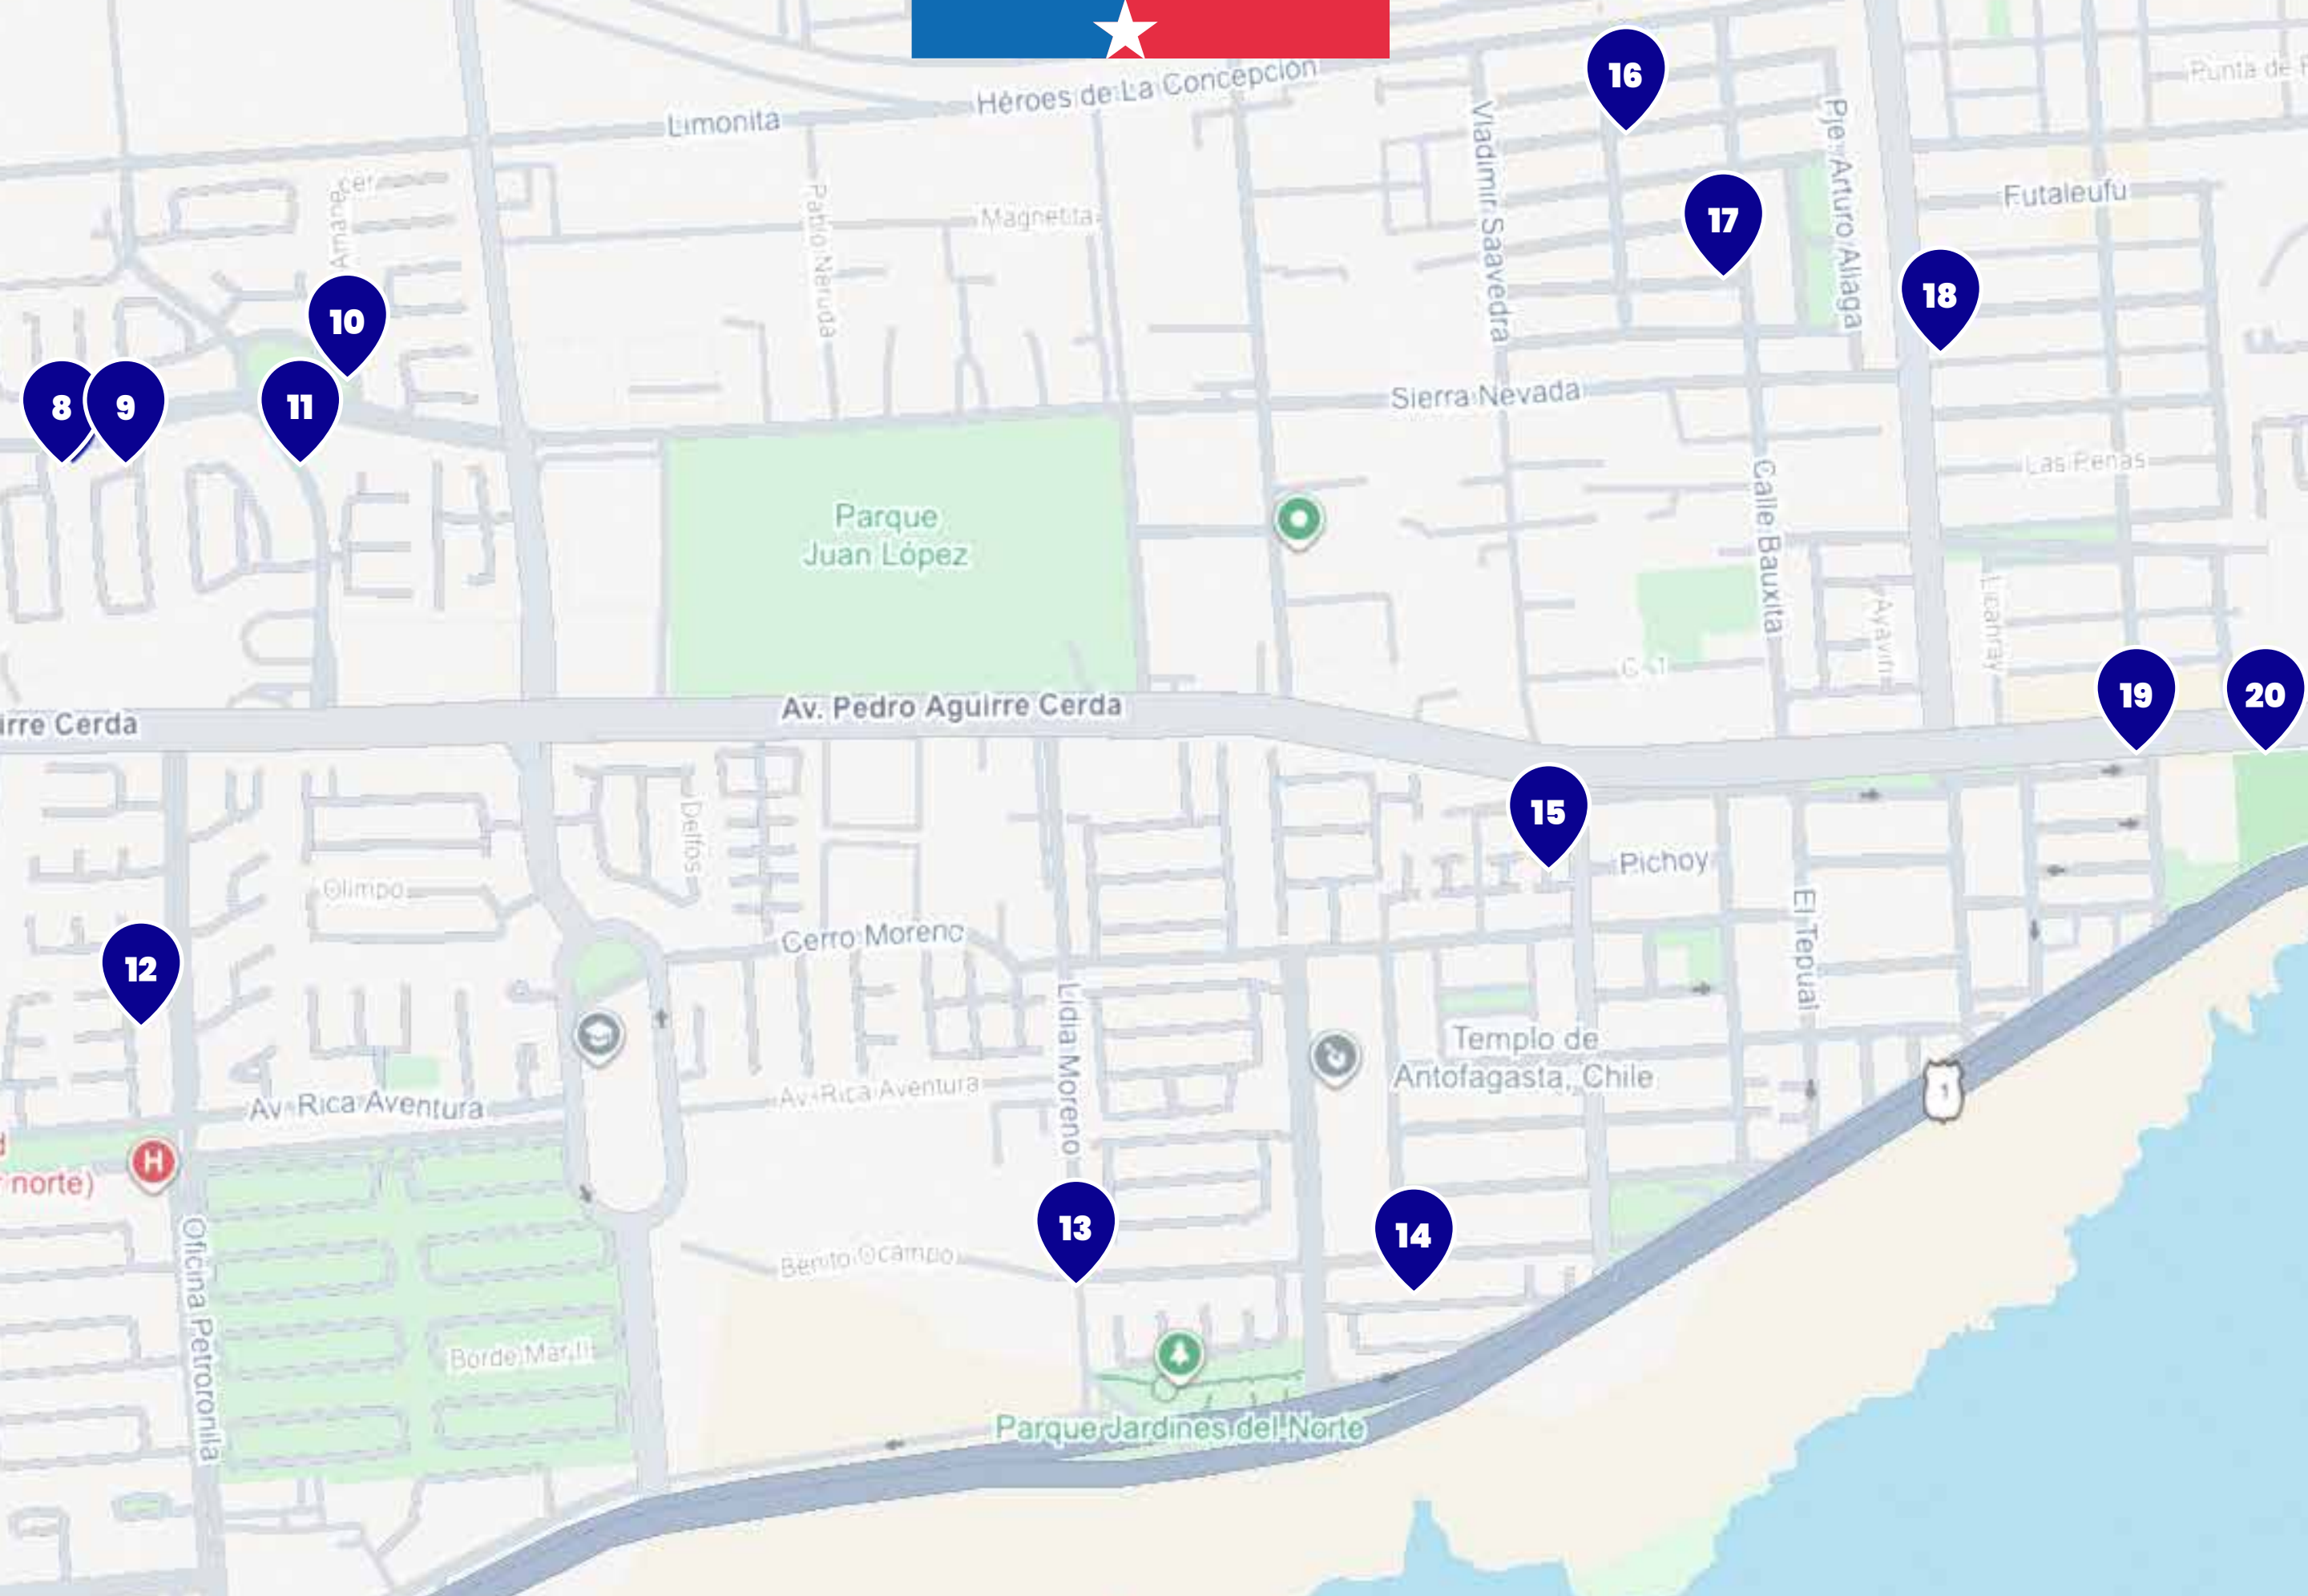

@bipaychile

1 **Línea 103**
El Coigue 510

2 **Minimarket La Morena**
Maximiliano Poblete
C 14583

3 **El Market**
Los Exploradores 14195

4 **Salin**
Alc. Miguel Rojas A 0428
Lt 8 Lote Lp 3 A Loca 2

5 **Luis Aran Vic**
Av. Rica Aventura 11765
Lc 32

6 **Almacén Gloria**
Av. Pedro Aguirre Cerda
11709 Vista Hermosa

7 **Estación Los Vientos**
Av. Rica Ventura 11572
Cs 57

ESCANEA EL CÓDIGO QR Y CONOCE TODA LA RED DE PUERTOS DE RECARGA BIPAY

+56 42 256 5827

ANTOFAGASTA@BIPAY.CL

WWW.BIPAY.CL

@bipaychile

8 Más que Pan
Av. Sierra Nevada 10980 A

9 Minimarket Alejandrina
Av. Sierra Nevada 10954 20

10 Minimarket Nayali
El Amanecer 512

11 Minimarket Las Palmeras
Av. Sierra Nevada 10785

17 Almacén San Fran
Bauxita 559

18 Minimarket Andy Alexander
Av. Arturo Pérez C. 506

19 Minimarket GyD
Juan Pablo II 306

20 Librería BM
Pedro Aguirre Cerda 9448

ESCANEA EL CÓDIGO QR Y CONOCE TODA LA RED DE PUERTOS DE RECARGA BIPAY